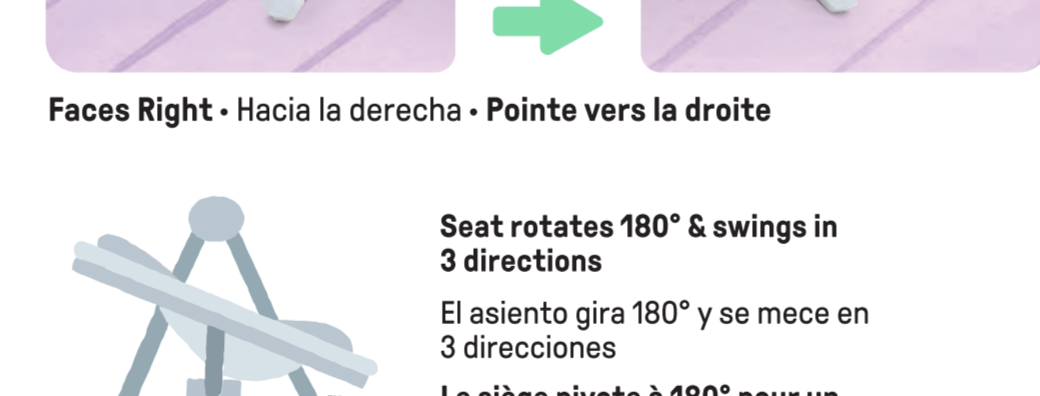

Faces right - Hacia la derecha - Pointe vers la droite