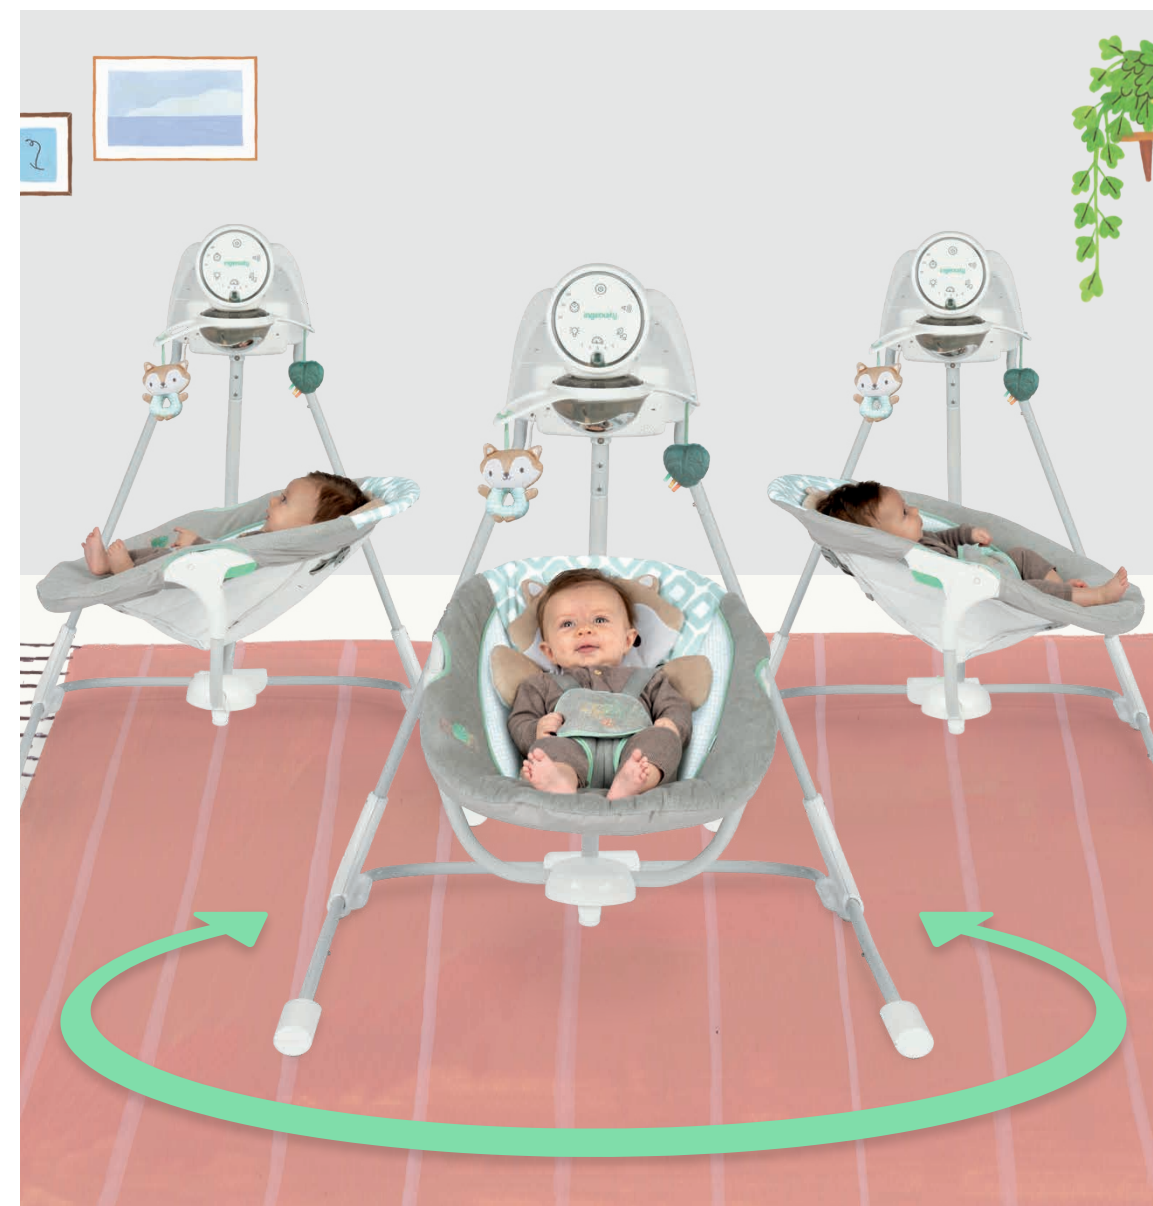

ingenuity™

InLighten™ Soothing Swing - Kitt™ 0M-9M

UK P. SP
13098

ingenuitybaby.com

ingenuity™

InLighten™ Soothing Swing - Kitt™ 0M-9M

13098

ingenuity™

InLighten™ Soothing Swing - Kitt™ 0M-9M

UK P. SP
13098

ingenuitybaby.com