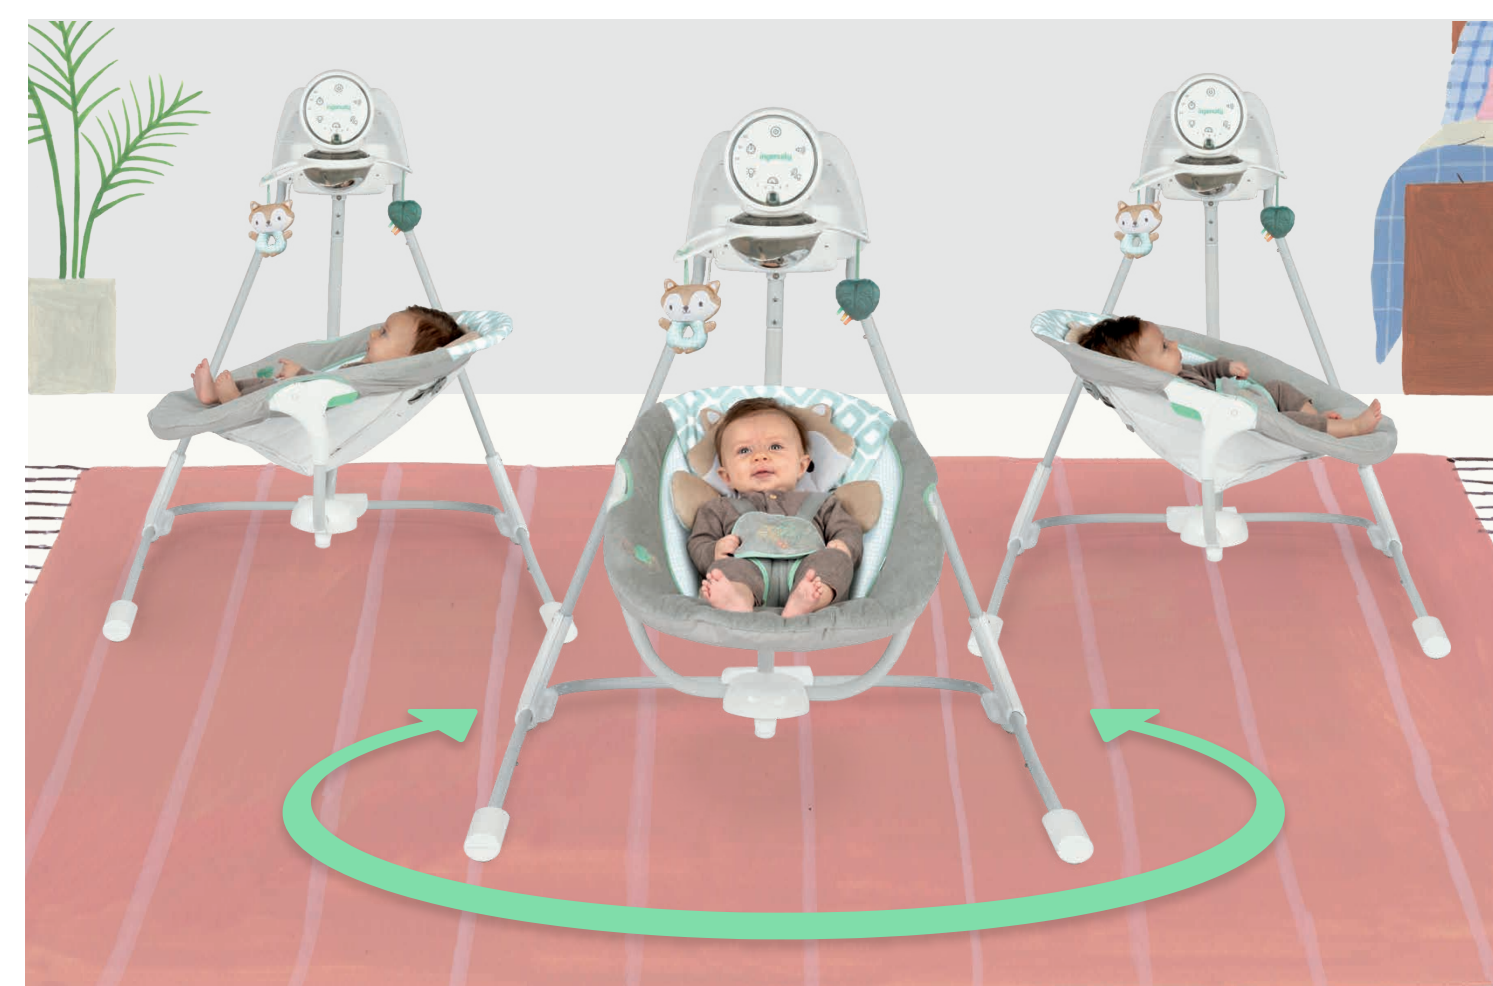

ingenuity™

InLighten™ Soothing Swing - Kitt™ 0M-9M

UK P. SP
13098