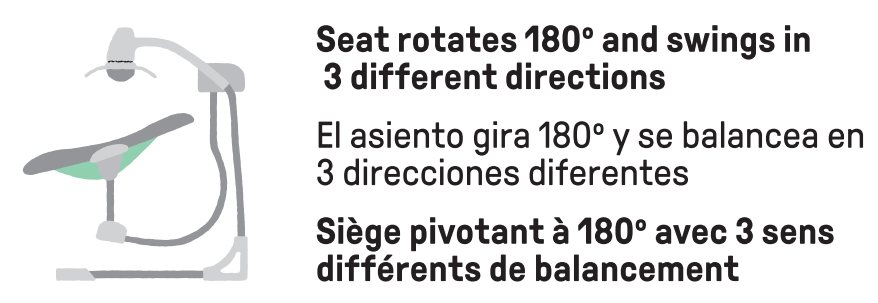

ingenuity™

InLighten™ Soothing Swing - Kitt™ 0M-9M

UK P. SP
13098

ingenuitybaby.com

ingenuity™

InLighten™ Soothing Swing - Kitt™ 0M-9M

13098

ingenuity™

InLighten™ Soothing Swing - Kitt™ 0M-9M

UK P. SP
13098

ingenuitybaby.com