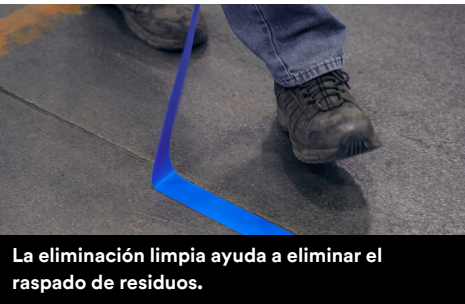

Apenas requiere herramientas o tiempo de inactividad para su aplicación. Sin goteo de pintura, secado, vapores o limpieza. Basta con desenrollar, aplicar y ponerse a trabajar.

Üstün dayanıklılık

Kalın vinil sırtın temizlenmesi kolaydır ve mükemmel aşınma mukavemeti sunar. Bant, ve kalkma, kıvrılma ve soyulmaya karşı dayanıklıdır.

Verimliliğinizi en üst düzeye çıkarın

5S görsel yönetim sisteminin kullanımı, çalışma alanınızın daha düzenli, verimli ve üretken olmasını sağlamanıza yardımcı olur.

Kolay uygulama.

Forklift trafiğinin yarattığı bant kalkmasına karşı dayanıklıdır.