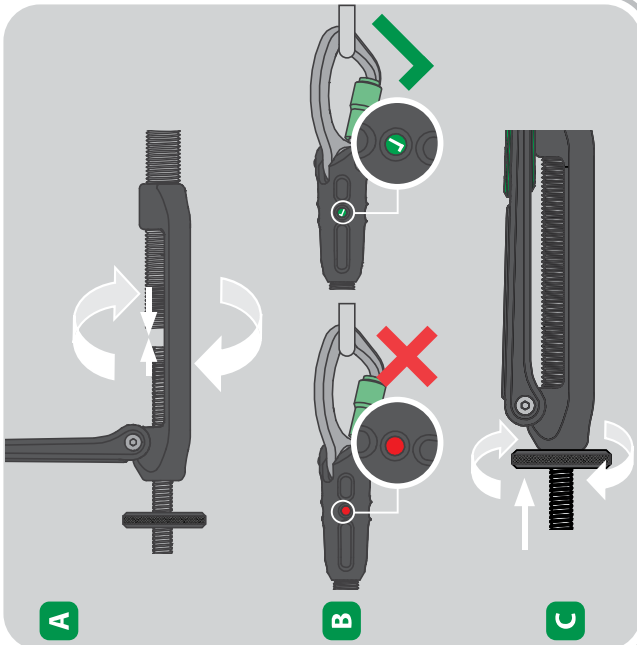

**Léase antes del uso**  
**Leia antes do uso**  
**请在阅读之前阅读**

[MSAsafety.com](http://MSAsafety.com)

1 Prepare and connect system to anchor points  
ES Prepare el sistema y conéctelo a los puntos de anclaje  
FR Préparation du système et raccord aux points d'ancrage  
PT Prepare e conecte o sistema aos pontos de ancoragem  
DE Vorrichtung vorbereiten und mit den Anschlagpunkten verbinden.  
ZH 做好准备，并将系统连接至锚点

2 Tighten cable clamp  
ES Apriete la abrazadera del cable  
FR Serrage de la griffe sur le câble  
PT Aperte a braçadeira do cabo  
DE Kabelschelle festziehen  
ZH 拧紧线绳夹

3 Tension the line  
ES Tense la línea  
FR Tension de la corde  
PT Estique a linha  
DE Seil spannen  
ZH 上紧救生索