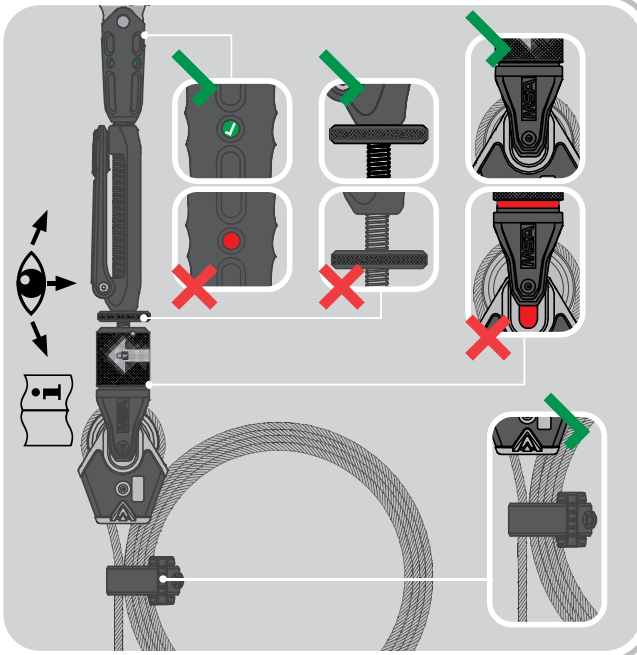

4 Inspection
ES Inspección
FR Inspection
PT Inspeção
DE Überprüfung
ZH 检查