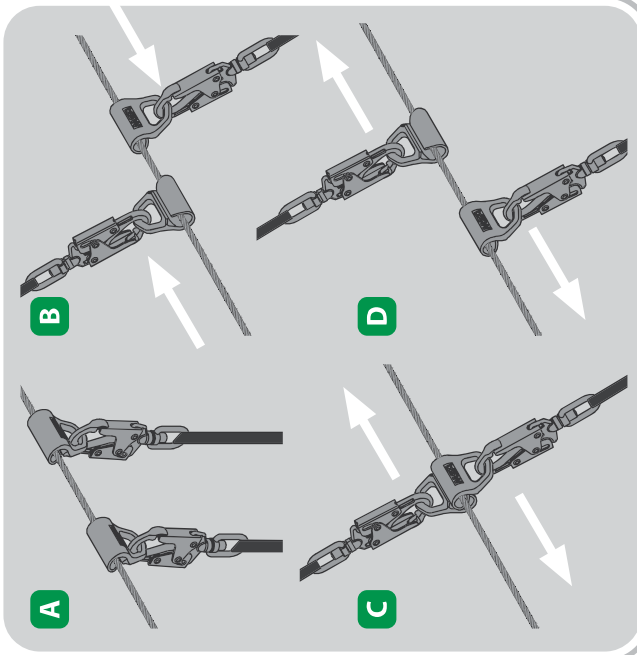

5 Using the system
ES Uso del sistema
FR Utilisation du système
PT Uso do sistema
DE Verwendung der Vorrichtung
ZH 使用系统