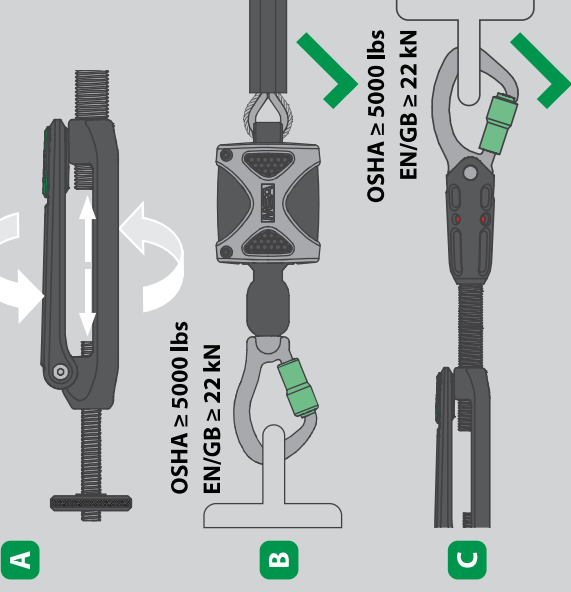

# Temporary Horizontal Lifeline Set up guide

ES Guía para la configuración (FR) Guide d'installation (ZH) 设置指南  
PT Guia de instalação (DE) Einrichtungsanleitung

**Read before use**  
**Lire avant l'utilisation**  
**Bitte vor dem Einsatz lesen**

**Léase antes del uso**  
**Leia antes do uso**  
**请在阅读之前阅读**

[MSAsafety.com](http://MSAsafety.com)

1 Prepare and connect system to anchor points  
ES Prepare el sistema y conéctelo a los puntos de anclaje  
FR Préparation du système et raccord aux points d'ancrage  
PT Prepare e conecte o sistema aos pontos de ancoragem  
DE Vorrichtung vorbereiten und mit den Anschlagpunkten verbinden.  
ZH 做好准备，并将系统连接至锚点

2 Tighten cable clamp  
ES Apriete la abrazadera del cable  
FR Serrage de la griffe sur le câble  
PT Aperte a braçadeira do cabo  
DE Kabelschelle festziehen  
ZH 拧紧线绳夹

3 Tension the line  
ES Tense la línea  
FR Tension de la corde  
PT Estique a linha  
DE Seil spannen  
ZH 上紧救生索