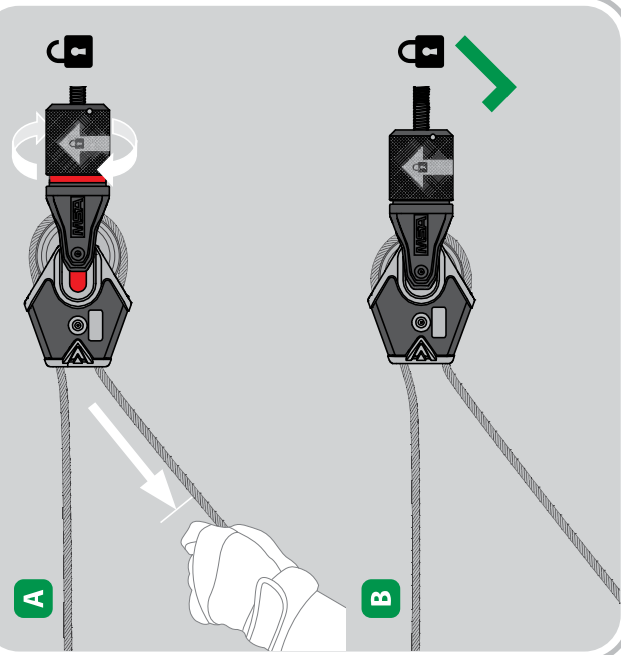

# Temporary Horizontal Lifeline Set up guide

ES Guía para la configuración (FR) Guide d'installation (ZH) 设置指南  
PT Guia de instalação (DE) Einrichtungsanleitung

**Read before use**  
**Lire avant l'utilisation**  
**Bitte vor dem Einsatz lesen**

**Léase antes del uso**  
**Leia antes do uso**  
**请在阅读之前阅读**

[MSAsafety.com](http://MSAsafety.com)

1 Prepare and connect system to anchor points  
ES Prepare el sistema y conéctelo a los puntos de anclaje  
FR Préparation du système et raccord aux points d'ancrage  
PT Prepare e conecte o sistema aos pontos de ancoragem  
DE Vorrichtung vorbereiten und mit den Anschlagpunkten verbinden.  
ZH 做好准备，并将系统连接至锚点

2 Tighten cable clamp  
ES Apriete la abrazadera del cable  
FR Serrage de la griffe sur le câble  
PT Aperte a braçadeira do cabo  
DE Kabelschelle festziehen  
ZH 拧紧线绳夹

3 Tension the line  
ES Tense la línea  
FR Tension de la corde  
PT Estique a linha  
DE Seil spannen  
ZH 上紧救生索