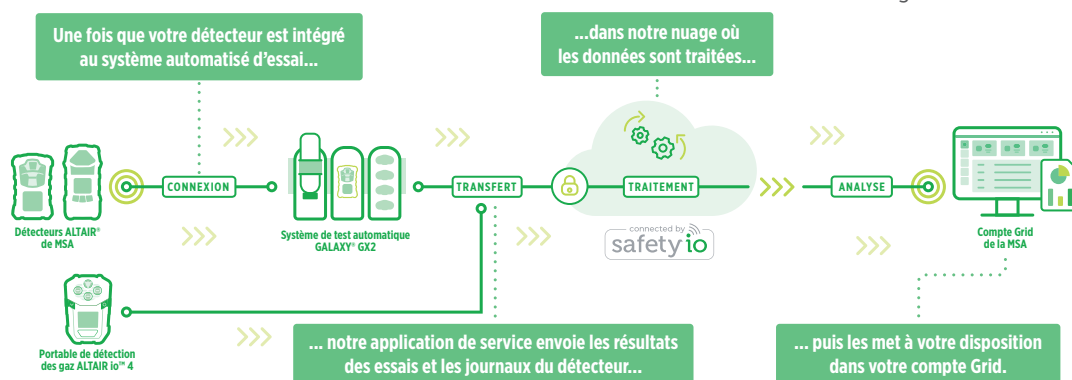

Prix de l'abonnement mensuel (36, 48 ou 60 mois)
<i>Station d'étalonnage et accessoires (minimum de 5 appareils au total)</i>	
BANC D'ESSAI GALAXY GX2 (ALTAIR 4XR multigaz)	$45.00
BANC D'ESSAI GALAXY GX2 (ALTAIR, série 5X)	$51.00
BANC D'ESSAI GALAXY GX2 (Détecteur monogaz ALTAIR)	$45.00
PORTE-BOUTEILLE GALAXY GX2	$20.00
MULTICHARGEUR (Détecteur multigaz ALTAIR 4XR)	$9.50
MULTICHARGEUR (ALTAIR, série 5X)	$9.50
<i>Capteurs exotiques (prix par capteur)</i>	
CIO₂ CAPTEUR	$25.00
NO CAPTEUR	$25.00
HCN CAPTEUR	$25.00

Service Grid Fleet Manager de MSA

- ✓ Tableau de bord du gestionnaire de parc
- ✓ Conformité des appareils simplifiée
- ✓ Rapports pour le gestionnaire du parc

En savoir plus sur Grid Fleet Manager de MSA :

Toujours garanti

Tant que vous êtes abonné, vous êtes couvert par la garantie, quel que soit l'âge de l'appareil. Plus de tranquillité d'esprit et moins de tracas.

Aucune dépense d'investissement initiale

Sautez le processus de dépenses d'investissement et l'achat initial d'appareils, obtenez rapidement l'approbation de votre programme de détection de gaz et commencez à l'utiliser.

* Ne comprend pas le portable de détection de gaz ALTAIR io™ 4 ni d'autres dispositifs « connectés » ou accessoires associés. Voir <https://us.msasafety.com/connected-work/io4> pour des renseignements sur les abonnements aux appareils connectés. Tous les abonnements comprennent l'accès au service Grid Fleet Manager de MSA par les bancs d'essai GALAXY GX2 lorsqu'ils sont connectés à votre réseau LAN/WAN. Un contrat d'abonnement est requis, dont les détails sont inclus dans la formule d'abonnement. Contactez MSA à l'adresse msaplus.cs@msasafety.com pour en savoir plus sur les modalités d'abonnement.