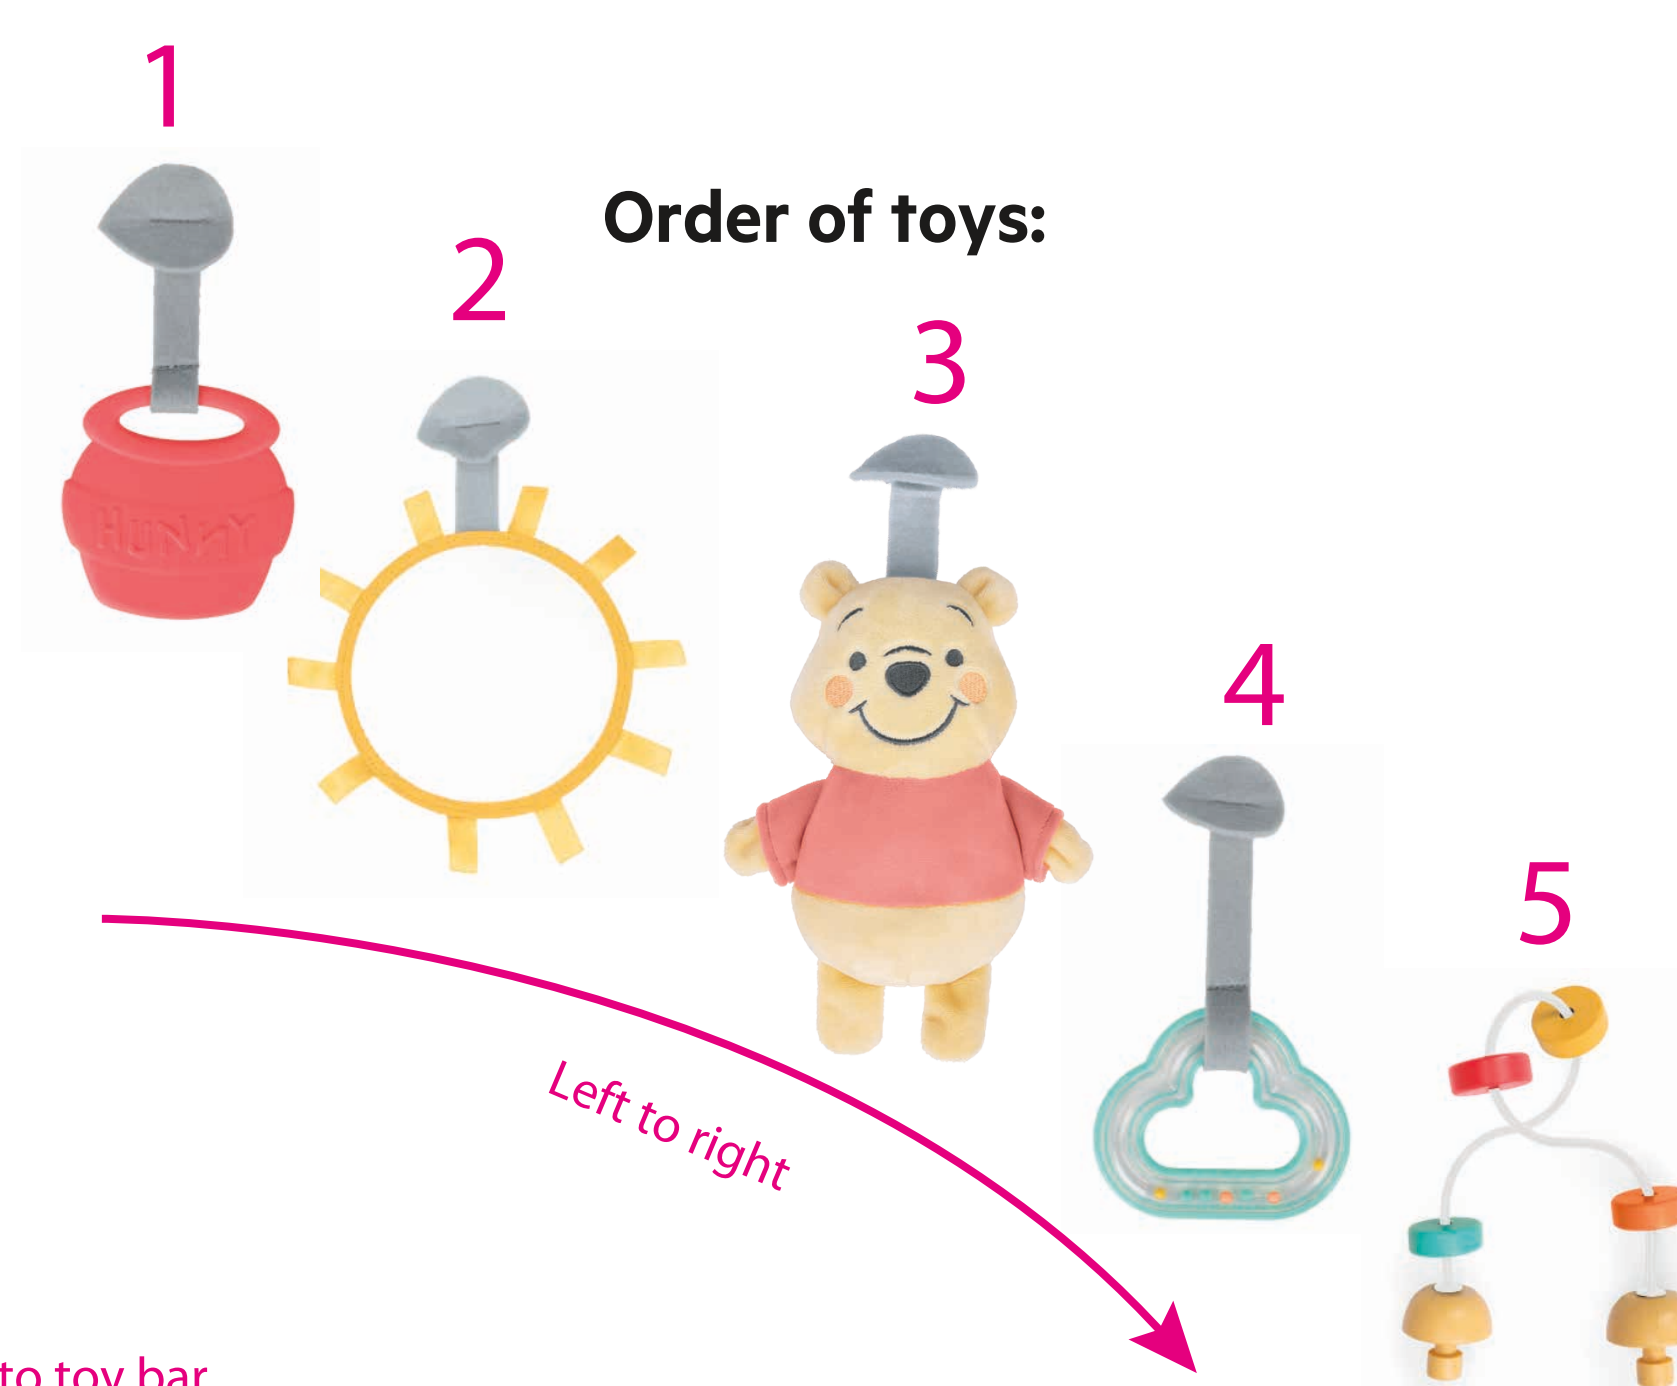

Zip tie to toy bar

DE 1. Adrehtre an el mundo de Winnie the Pooh y descubre su fantástica y alegre Pooch y sus amigos. 2. Descubre los personajes favoritos de Winnie the Pooh y sus amigos. 3. Descubre los personajes favoritos de Winnie the Pooh y sus amigos. 4. Descubre los personajes favoritos de Winnie the Pooh y sus amigos. 5. Descubre los personajes favoritos de Winnie the Pooh y sus amigos.

Winnie the Pooh Hunny Hangout™
Activity Gym • Gimnasio de Actividades • Tapis de Gymnastique

3 Ways to Play™

1. Introduce baby to the whimsy and joy of Winnie the Pooh and discover his fantastic and cheerful Pooch and his friends. 2. Discover the favorite characters of Winnie the Pooh and his friends. 3. Discover the favorite characters of Winnie the Pooh and his friends. 4. Discover the favorite characters of Winnie the Pooh and his friends. 5. Discover the favorite characters of Winnie the Pooh and his friends.

Winnie the Pooh Hunny Hangout™
Activity Gym • Gimnasio de Actividades • Tapis de Gymnastique

#1 PLAY GYM

Winnie the Pooh Hunny Hangout™
Activity Gym • Gimnasio de Actividades • Tapis de Gymnastique

3 Ways to Play™

5 Take-along sensory toys
Juguets sensoriels para llevar
Jouets sensoriels à emporter

Reversible plush mat
Alfombra reversible de felpa
Tapis en peluche réversible

#1 PLAY GYM

INTRODUCTION CORVALE...
Tous les matériaux...
3333 PIPERAVENUE, SUITE 1800...
DANS LE QUÉBEC...
3333 PIPERAVENUE, SUITE 1800...
DANS LE QUÉBEC...
3333 PIPERAVENUE, SUITE 1800...
DANS LE QUÉBEC...

0.3mm PET