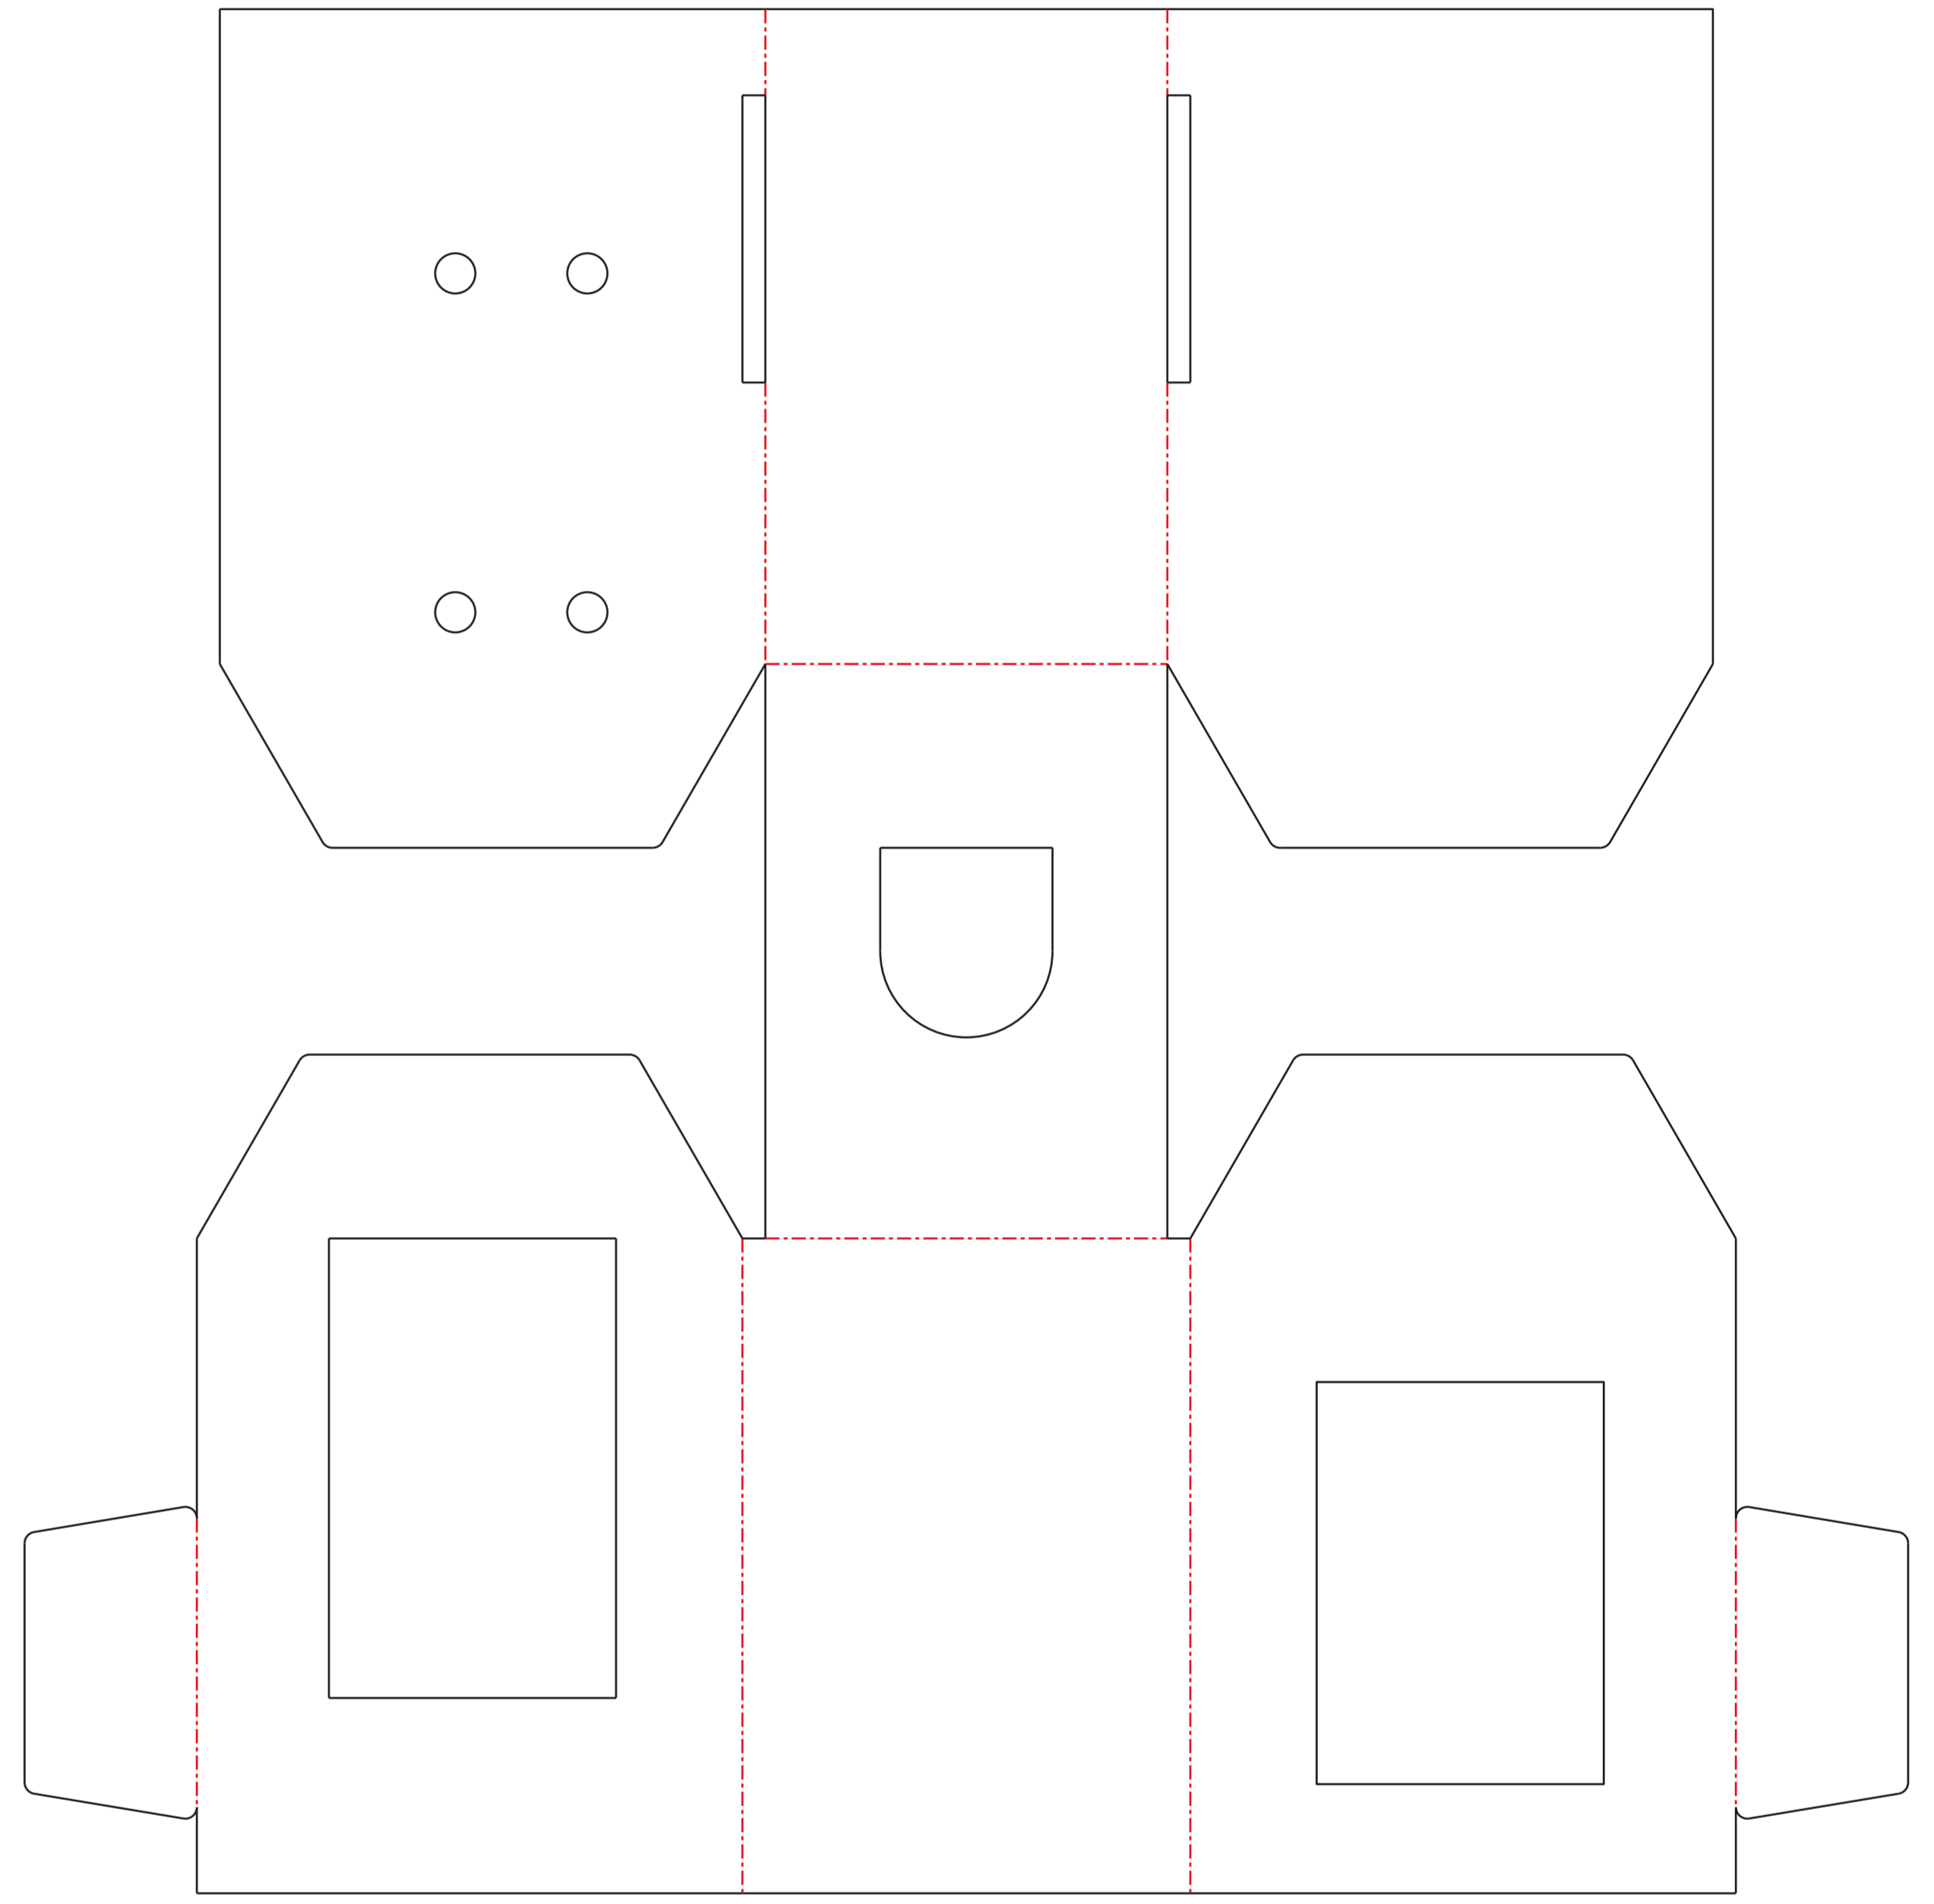

ingenuity™ My Size Potty Pro™

2-in-1 System • Sistema 2 en 1 • Système 2 en 1

18M-50lbs (23 kg)

ingenuity™ My Size Potty Pro™

2-in-1 System • Sistema 2 en 1 • Système 2 en 1

2-in-1-System • System 2 w 1 • Sistema 2 in 1 • 2-in-1-system

Sistema dois em um • systém 2 v 1 • 2-in-1-システム • 二合一系統

CS • Odrnitelný potah na záchodové sedátko je vhodný pro většinu kulatých a podlouhých toalet a také ve tvaru D

- Realistický zvuk splachování
- Účinný prostor
- Vestavěná ochrana proti postříkání a držadla
- Včetně průvodce níčvkem ročníku

JA • 取り外し可能なトイレトッパーは、ほとんどの丸型、細長型、D型トイレにフィットします

- リアルな洗浄音
- 収納スペース
- スplashガードとハンドル内蔵
- トイレトレーニングガイド付き

ZH • 可拆卸的便盆盖可适配大多数圆形、加长型 D 型马桶

- 逼真冲水声音
- 储物空间
- 内置防溅罩和把手
- 包含如厕训练指南

AR • مقعد المراحيض القابل للإزالة يناسب معظم المراحيض البيضاوية والمطوّقة ومن شكل حوض D

- صوت تشغيم ماء حقيقي
- مساحة التخزين
- قاي رقي مضط وقائي
- يتضمن دليل التدريب على استخدام المراحيض

ingenuity™ My Size Potty Pro™

2-in-1 System • Sistema 2 en 1 • Système 2 en 1

UPC ingenuitybaby.com

ingenuity™ My Size Potty Pro™

2-in-1 System • Sistema 2 en 1 • Système 2 en 1

UPC ingenuitybaby.com

ingenuity™ My Size Potty Pro™

2-in-1 System Sistema 2 en 1 Système 2 en 1

UPC ingenuitybaby.com

kids2™

File Name: 11124_ING-12L_PL010826

Brand: Ingenuity

Category: Potty

Product Name: My Size Potty Pro™

Package Designer: Patrick Rice/alisa

Product Manager: Jennifer S

Engineer:

Languages: Languages on Package 3L/12L

Dimensions: see die