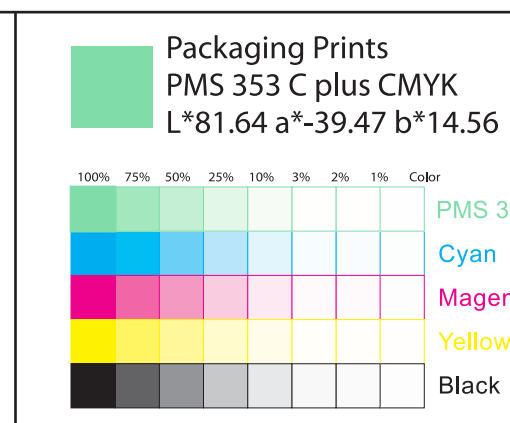

ingenuitybaby.com

kids2!