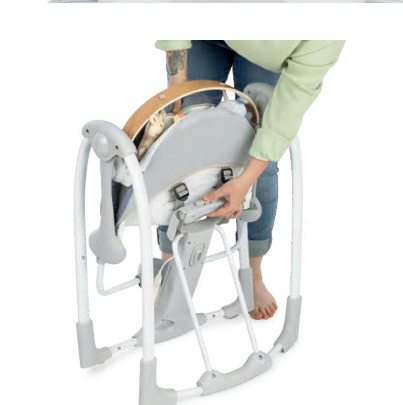

Swing 'n Go Portable Swing™ Chambray 0M-9M

UK P SP
17826