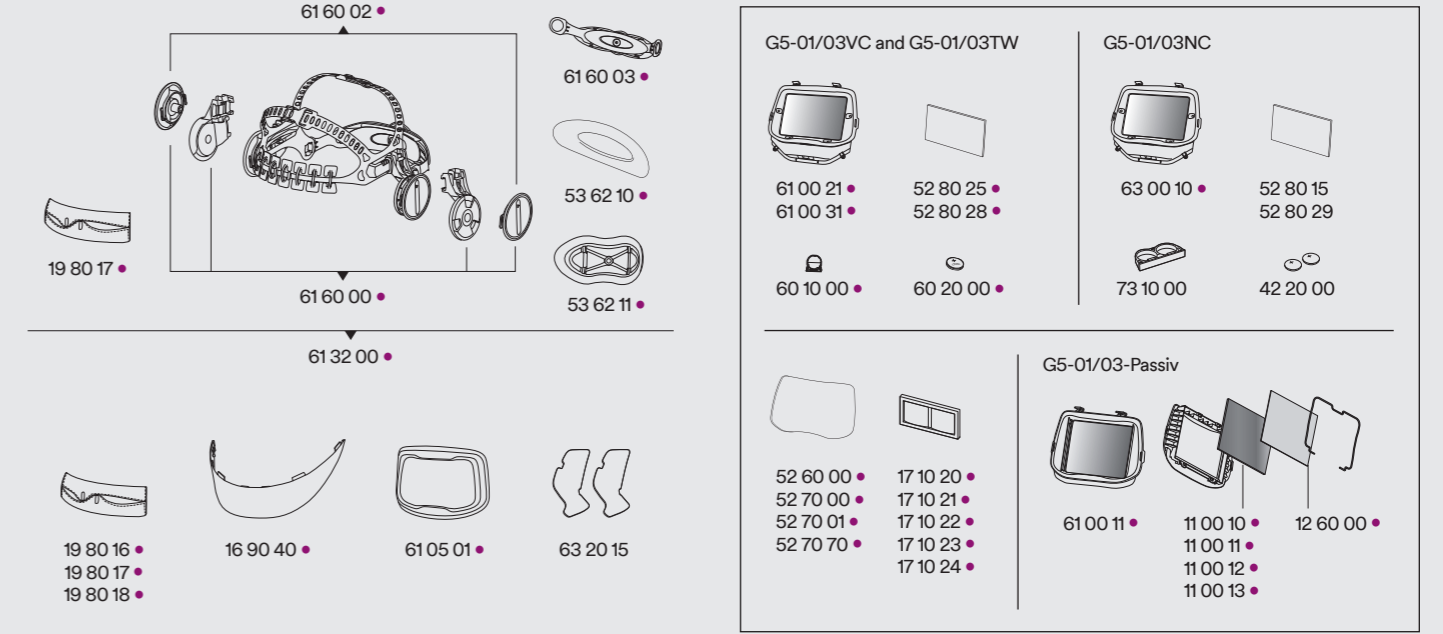

Yedek parçalar ve sarf malzemeleri

G5-03 Pro ve G5-03 Pro Air için ortak