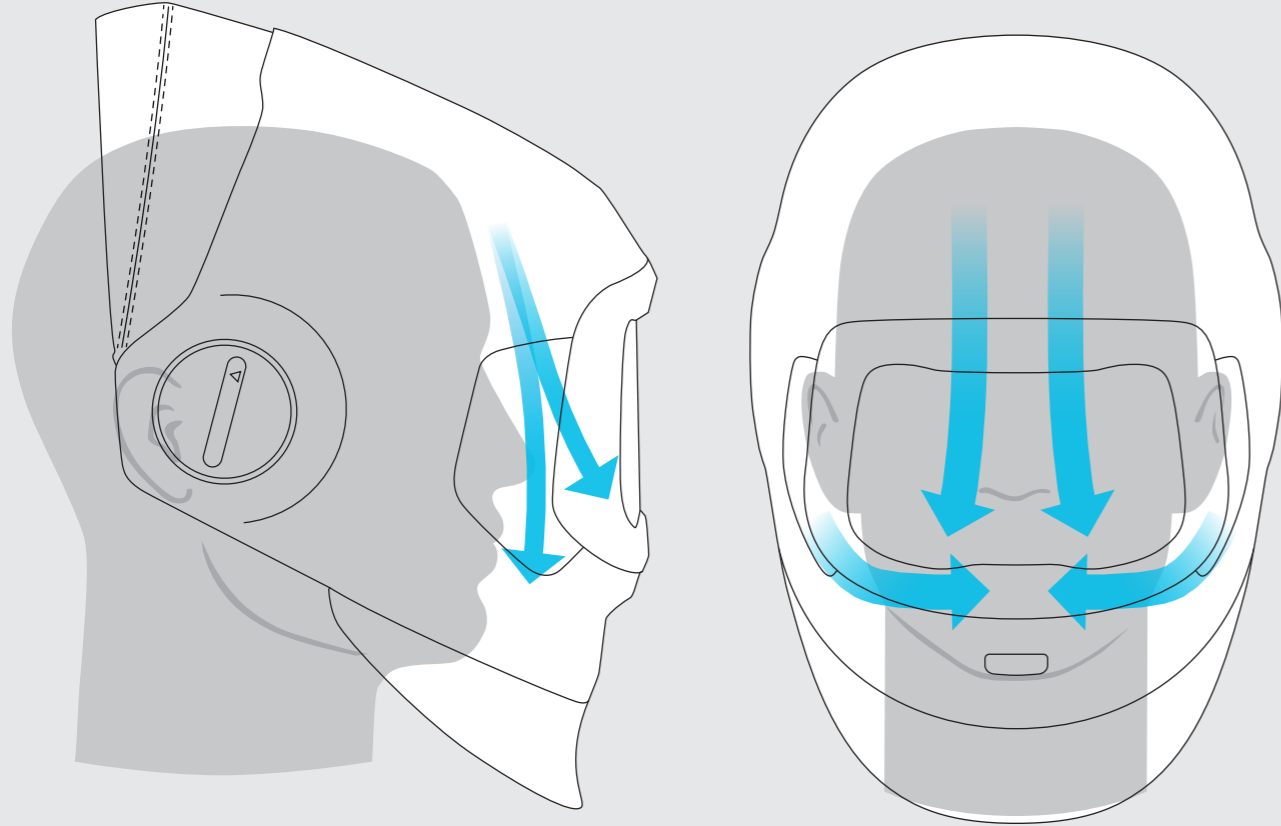

3M™ Speedglas™ Kaynak Başlığı G5-03 Pro Air

Ayarlanabilir hava dağıtımı ve hava akışı kontrolü

Hava akışını yüzünüze, başınıza veya her ikisine birden yönlendirin. Optimize hava dağıtımı ve hava akışı kontrolü, gözlerinizin kurumasını önlemeye yardımcı olur. Tüm bunlar, başlığınızda daha fazla konfor sağlar.