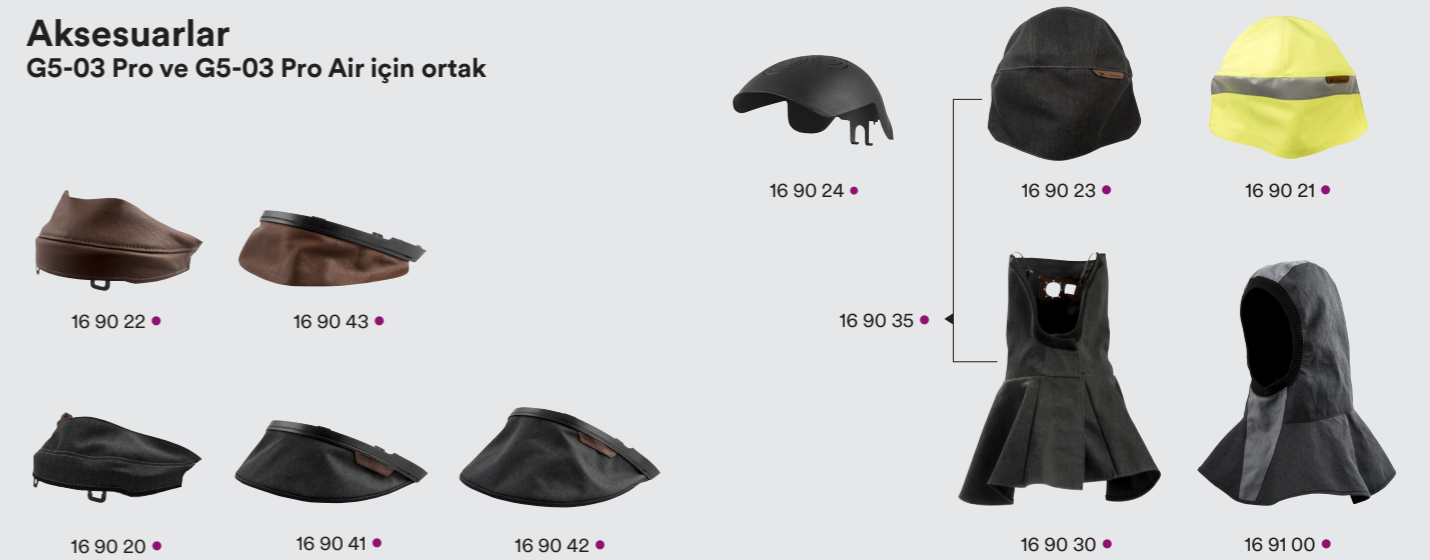

Akseuarlar

G5-03 Pro ve G5-03 Pro Air için ortak

Parça No	Açıklama	Parça No	Açıklama	Parça No	Açıklama
16 90 20 •	Kumaş baş koruması	16 90 24 •	Sürtünme koruması G5-01/03	16 90 42 •	Kumaş boyun koruması (geniş)
16 90 21 •	Baş koruması floresan sarı	16 90 30 •	Örtü	16 90 43 •	Deri boyun koruması
16 90 22 •	Deri baş koruması	16 90 35 •	Genişletilmiş örtü seti (kumaş örtü ve büyük başlık)	16 91 00 •	Koruyucu başlık siyah/gri
16 90 23 •	Kumaş baş koruması (geniş)	16 90 41 •	Kumaş boyun koruması (küçük)		

(•) Mor bir nokta, G5-01 ile ortak parçaları işaretler