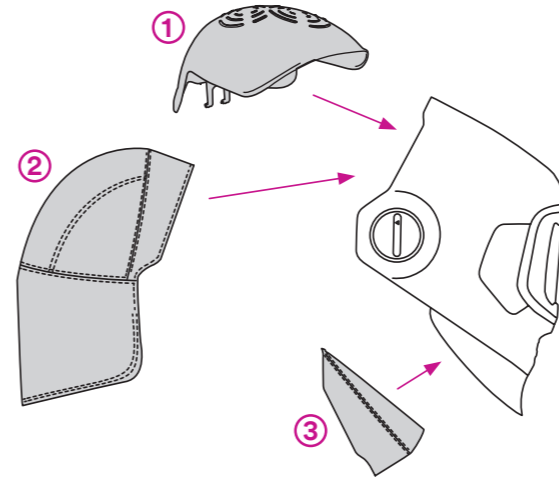

Korumanızı Genişletin

Isı, radyasyon, sıçrama ve kıvılcımlara karşı ek korumaya mı ihtiyacınız var? Size daha konforlu ve koruyucu bir ortam sağlamak için daha geniş kaplama seçenekleri yelpazesi mevcuttur.