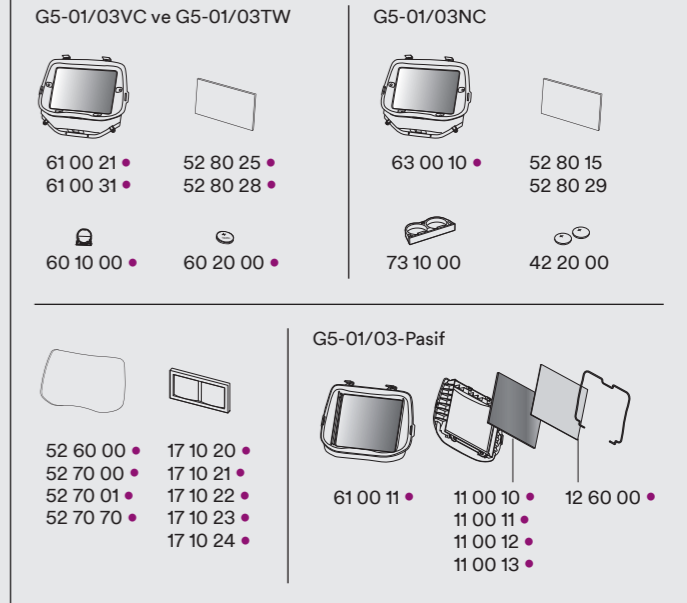

16 75 20

16 76 00

16 80 00

16 80 10

16 80 12

63 10 95

61 05 01 •

G5-01/03VC ve G5-01/03TW