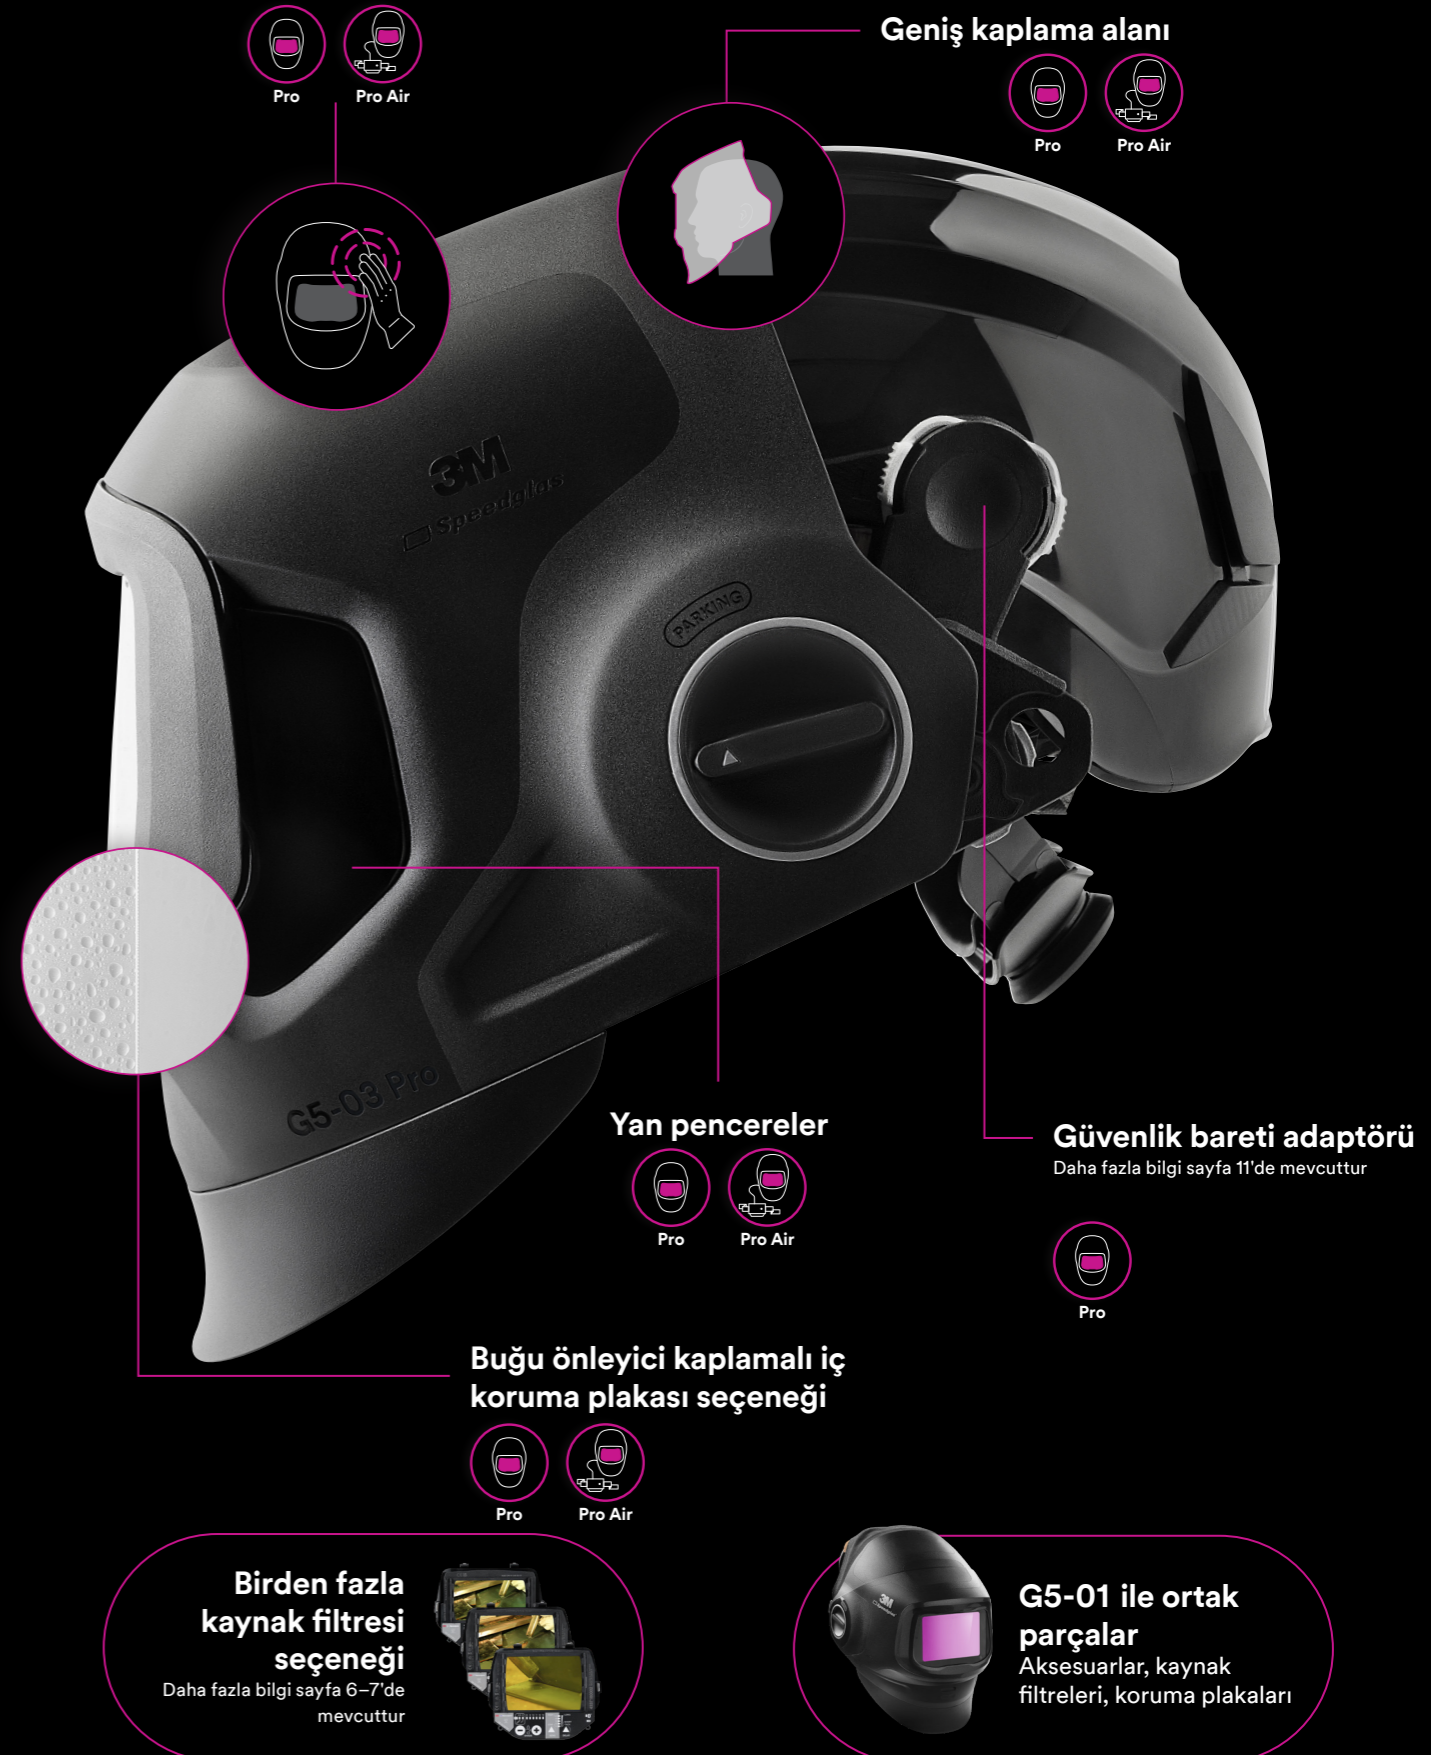

Taşıma ve kesme için DOKUNMA işlevi

Daha fazla bilgi sayfa 9'da mevcuttur