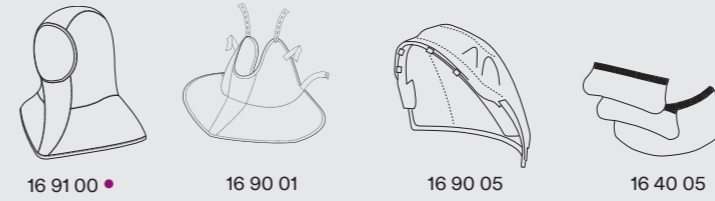

Aksesuarlar G5-03 E

16 91 00 •

16 90 01

16 90 05

16 40 05