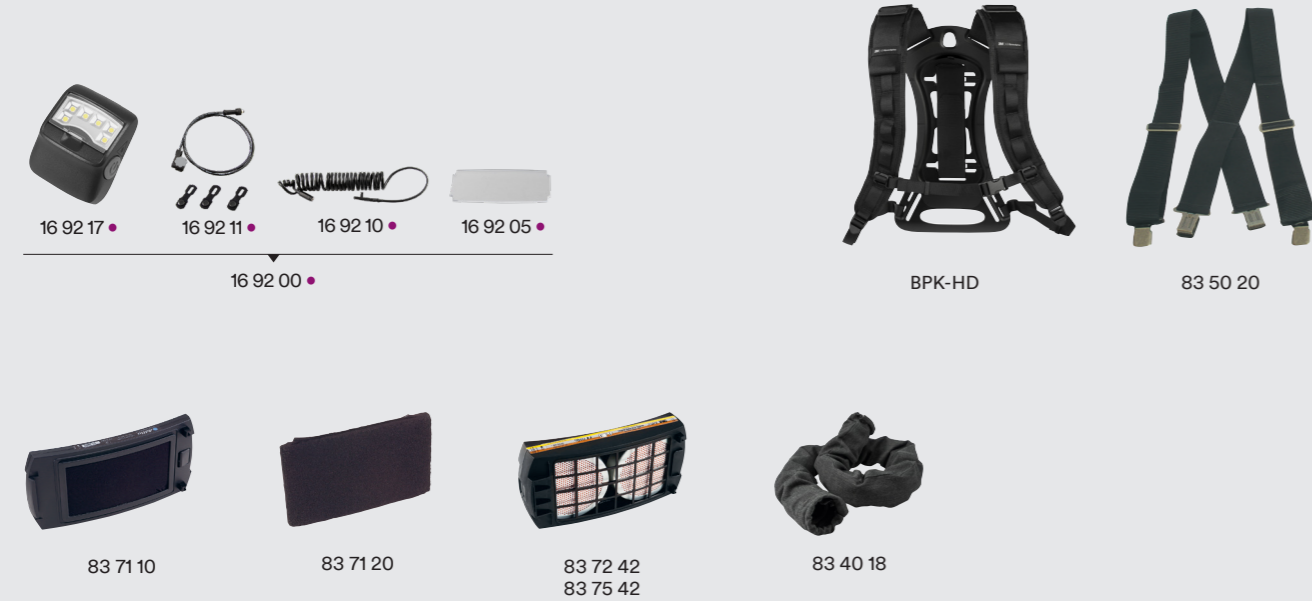

(•) Mor bir nokta, G5-01 ile ortak parçaları işaretler

Aksesuarlar

Yalnızca G5-03 Pro

Aksesuarlar

Yalnızca G5-03 Pro Air

Parça No	Açıklama	Parça No	Açıklama	Parça No	Açıklama
16 92 00	İş lambası, montaj parçaları ve kabloları dahil	16 92 23	Adflo pil kesesi, hava beslemeli sistem (gösterilmemektedir)	83 71 20	Koku filtresi pedi
16 92 05	İş lambası için koruma plakası, 5'li paket	19 71 70	Sert Başlık Adaptörü G5-03 Pro (X5)	83 72 42	Adflo gaz filtresi A1B1E1
16 92 10	İş lambası için uzun güç kablosu	19 71 71	Sert Başlık Adaptörü G5-03 Pro (H7/G3)	83 75 42	Adflo gaz filtresi A2
16 92 11	İş lambası için kısa güç kablosu	83 40 18	Aleve dayanıklı solunum borusu kılıfı (iş lambası kullanılırken tavsiye edilir).	ACK081	Şarj Edilebilir Pil
16 92 15	İş lambası kiti (lamba, kablo, kablolu ve pilli tutucu)	83 50 20	Solunum maskesi için bağlantılar	AL2AI/SP	ACK081 için Pil Şarj Kablosu
16 92 16	Kaynak Başlığı İş Lambası, bağlantı parçalarıyla pil tutucusu	83 71 10	Adflo koku filtresi	BPK-HD	Solunum maskesi için sırt çantası
16 92 17	İş lambası			G3001NVE	3M™ Güvenlik Bareti G3001 (havalandırmaz)
				G3501M-VI	3M™ Güvenlik Bareti G3501M-VI (havalandırmaz)
				X5500NVE	3M™ Güvenlik Bareti X5500NVE (havalandırmaz) Ad exceriae dias ab im et eatiusamus, sequaspit moditib ustint.