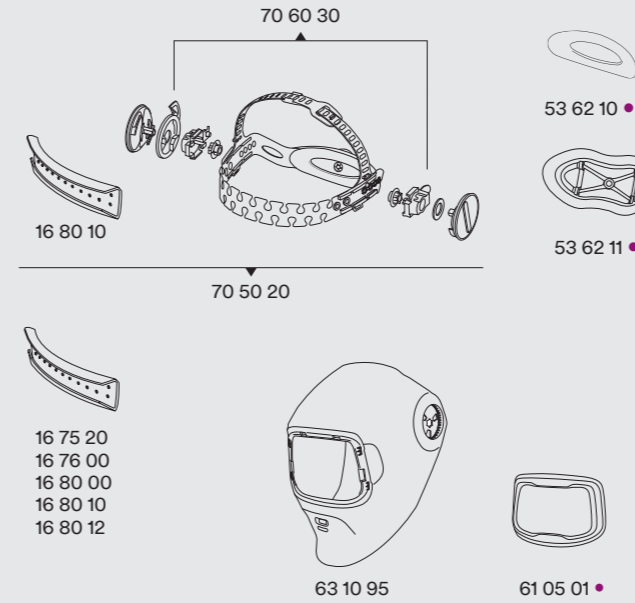

Yedek parçalar ve sarf malzemeleri G5-03 E

16 80 10

53 62 10 •

53 62 11 •

16 75 20

16 76 00

16 80 00

16 80 10

16 80 12

63 10 95

61 05 01 •