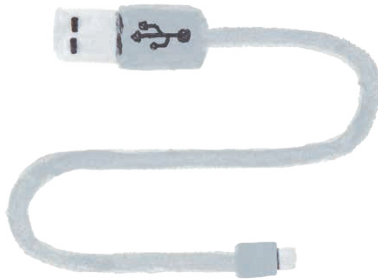

Se convierte de columpio en asiento vibrador con EasyLock™
La balancelle se transforme en siège vibrant avec EasyLock™
La conexión USB suministra energía al columpio
Cordon USB alimentation secteur de la balancelle
Diseño SlimFold™ para guardar y llevar fácilmente
Conception SlimFold™ pour faciliter le rangement et le transport

AnyWay Sway™
OM-9M
Columpio portátil de doble dirección Power Adapt™
Balancelle bidirectionnelle portable Power Adapt™

Back

Front

Back

kids2™

File Name: 12058_MEES_PRIPOP090222
Brand: Ingenuity
Category: Swings
Product Name: Any Way Portable Swing
Package Designer: Nureen B./Alisa S.
Product Manager: XXXXXXXX
Engineer: XXXXXXXX
Languages: Languages on Package 3/6
Dimensions: N/A see spec

Secondary POP. x2. Applied to each side of the swing

Insert sticker 6L

4"x 6"

USB cord included
Cordon USB inclus

Cable USB incluido
USB-Kabel enthalten
Cabo USB incluído
Cavo USB incluso

Wall adaptor not included
Adaptateur mural non inclus