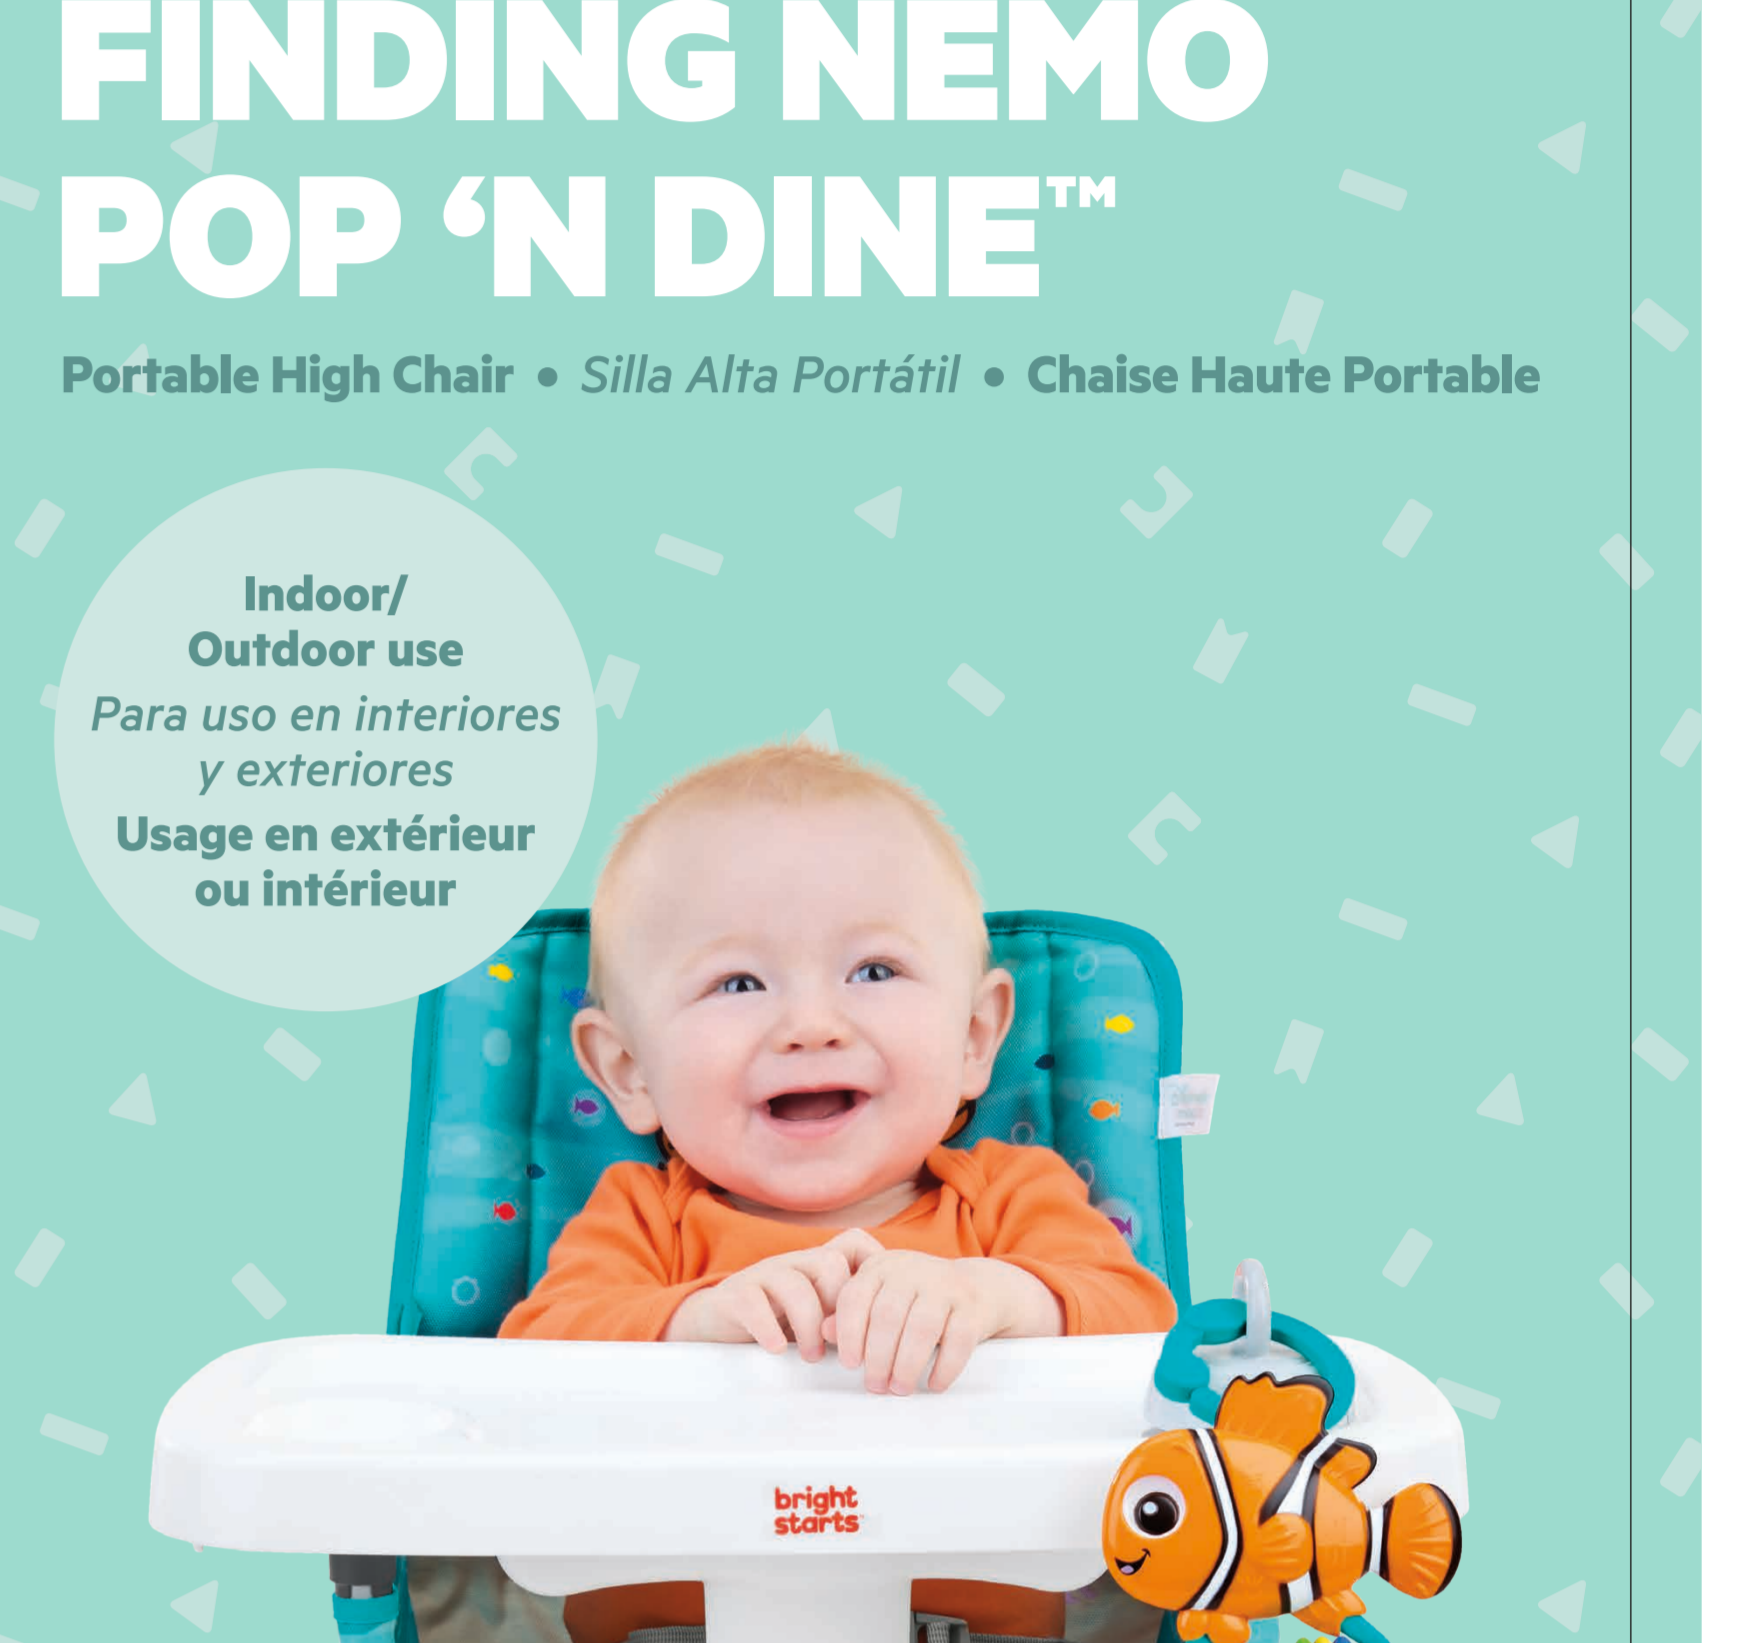

Indoor/ Outdoor use
Para uso en interiores y exteriores
Usage en extérieur ou intérieur

Includes Removable Nemo Suction Cup Toy
Apto para lavavajillas y bandeja con portavasos
Tablette et porte gobelet passant au lave-vaisselle

over 3,000,000 sold
POP UP collection™
Perfect for here, there & everywhere™

bright starts

FPO

Includes carry bag with strap
Incluye bolsa de transporte con correa
Sac de transport avec sangle inclus

brightstarts.com