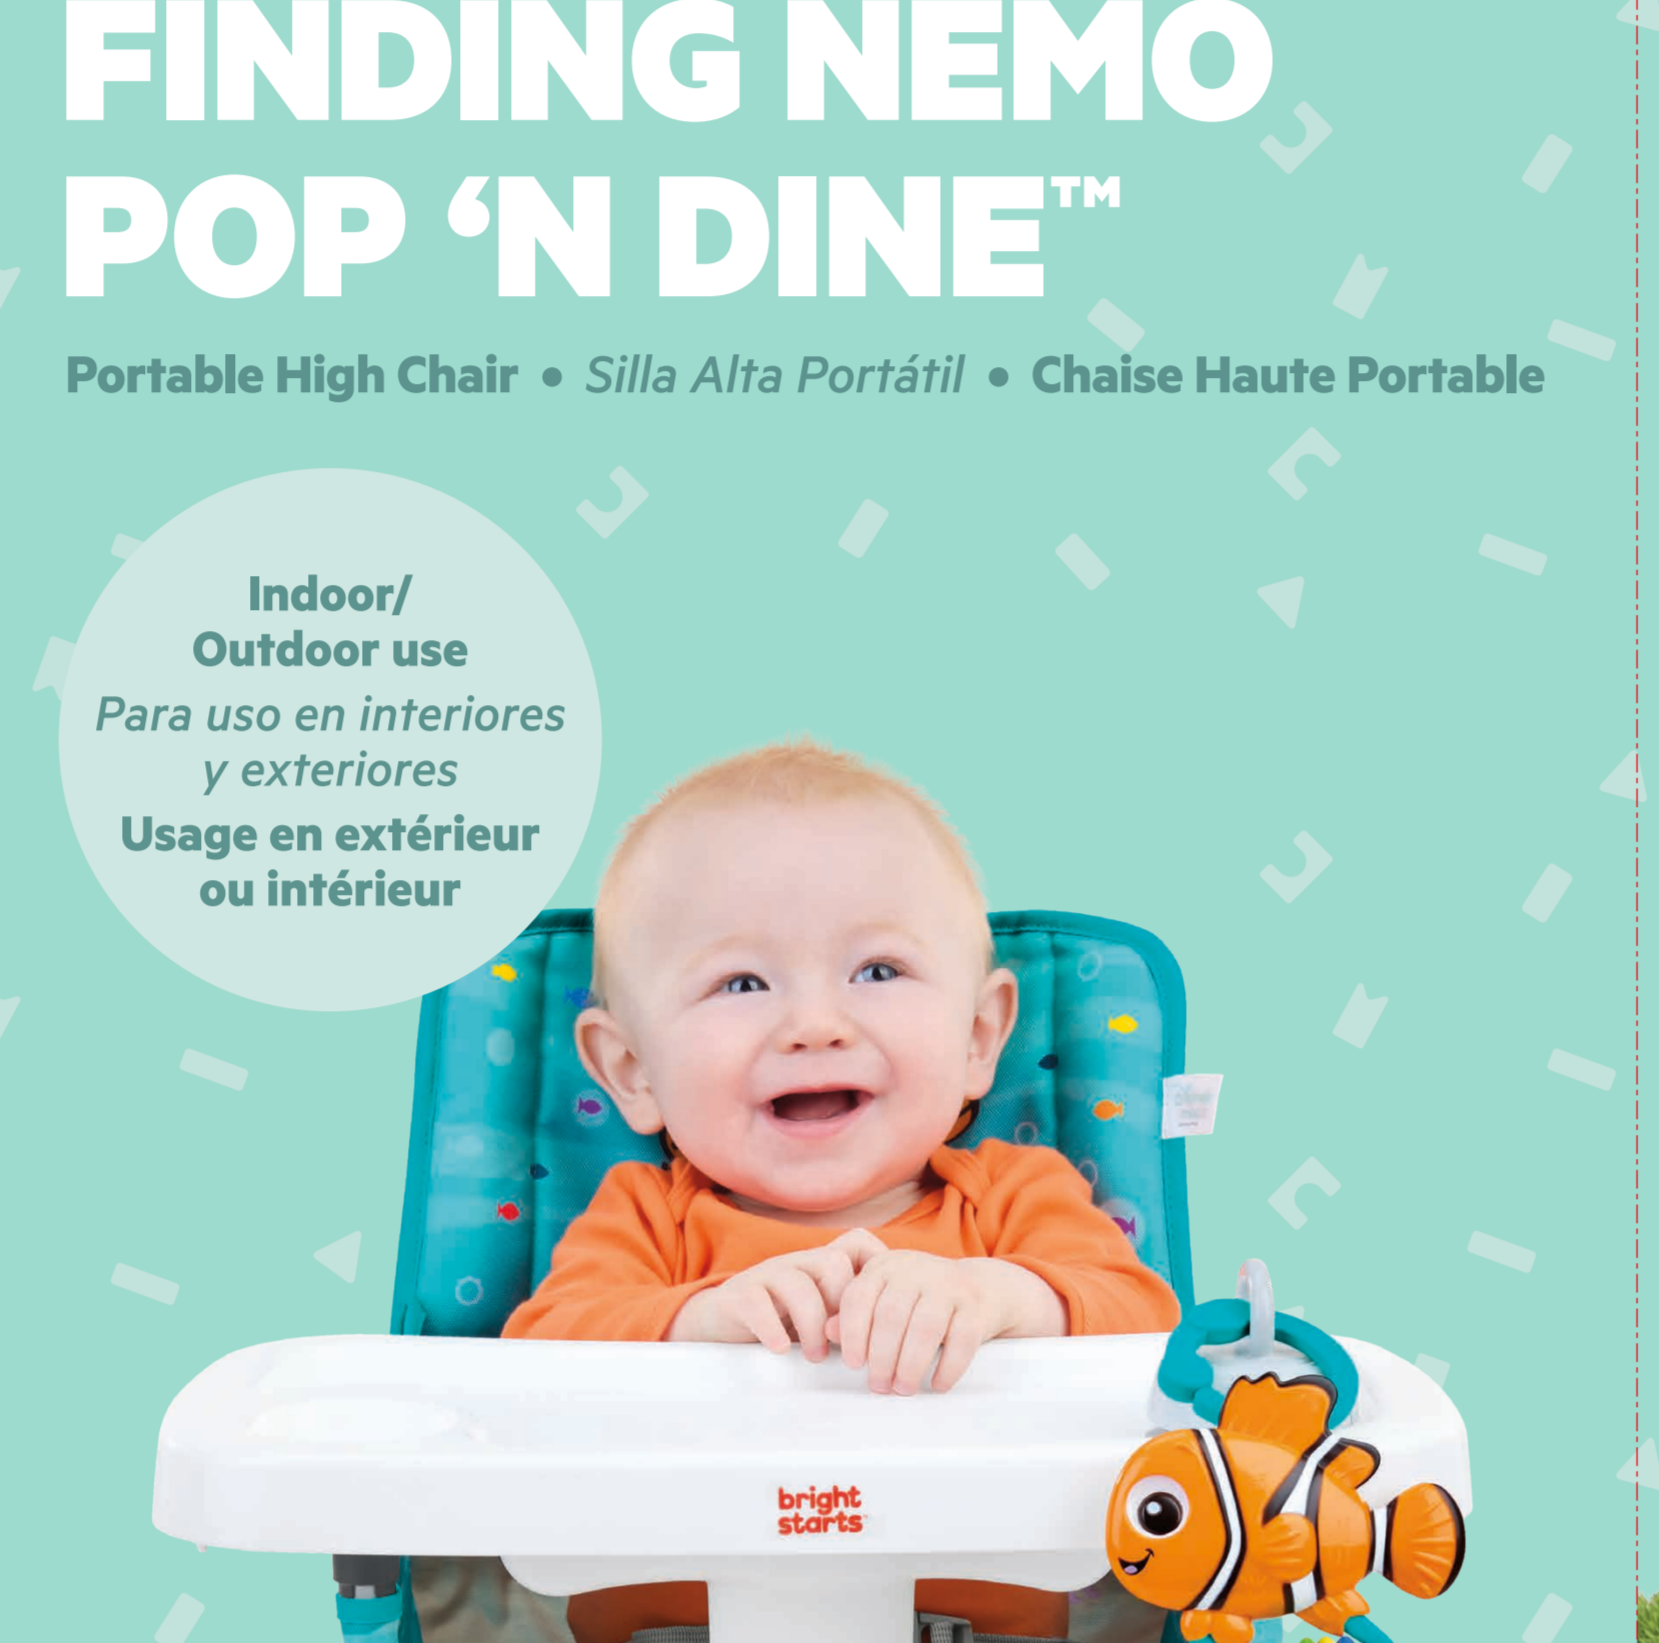

Indoor/ Outdoor use
Para uso en interiores y exteriores
Usage en extérieur ou intérieur

Includes Removable Nemo Suction Cup Toy
Apto para lavavajillas y bandeja con portavasos
Tablette et porte gobelet passant au lave-vaisselle

over 3,000,000 sold
POP UP collection™
Perfect for here, there & everywhere™

bright starts

FPO

Feeding seat with removable tray
Asiento para comer con bandeja desmontable
Siège pour les repas avec tablette amovible

brightstarts.com