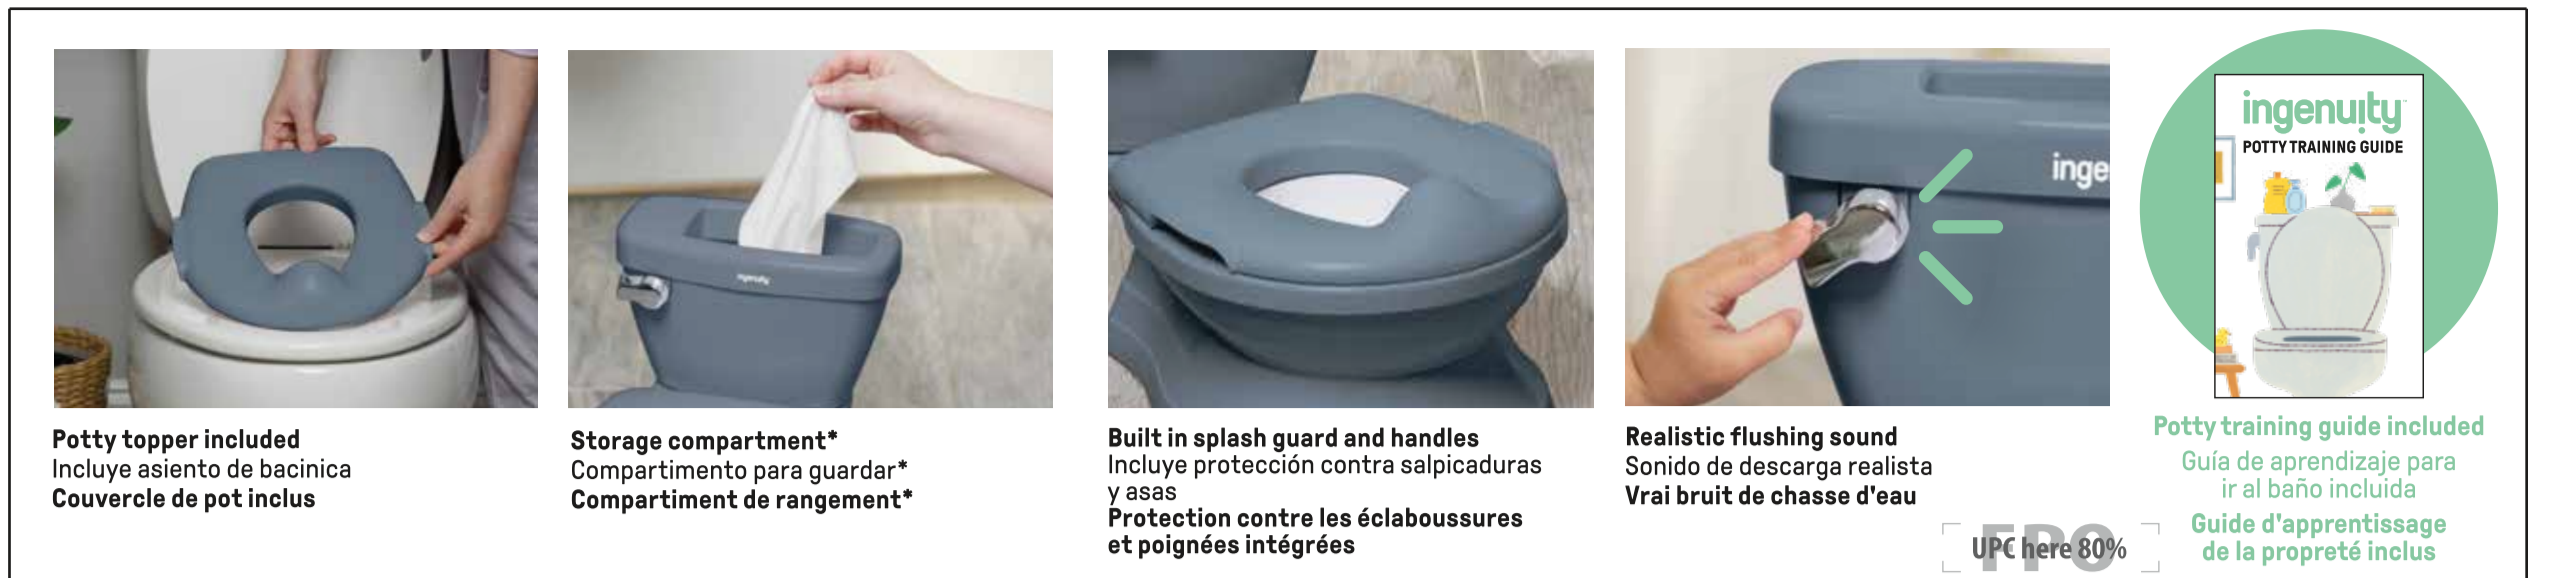

ingenuity™

My Size Potty Pro™

2-in-1 System • Sistema 2 en 1 • Système 2 en 1

18M-50lbs (23 kg)

ingenuity™

My Size Potty Pro™

2-in-1 System • Sistema 2 en 1 • Système 2 en 1

2-in-1-System • System 2 in 1 • Sistema 2 in 1 • 2-in-1-system

Sistema dois em um • systém 2 v 1 • 2-in-1システム • 二合一系統

نظام 2 في 1

ingenuity™

My Size Potty Pro™

2-in-1 System • Sistema 2 en 1 • Système 2 en 1

ingenuity™

My Size Potty Pro™

2-in-1 System • Sistema 2 en 1 • Système 2 en 1

kids2™

File Name: 11124-050_12L_AMP_PL010826

Brand: Ingenuity

Category: Potty

Product Name: My Size Potty Pro™ - Blue

Package Designer: Patrick Rice

Product Manager: Enter Name

Engineer: Enter Name

Languages: Languages on Package 3/12

Dimensions: 13.3 W x 15.35 H x 6 D (INCH)

There are two color bars on this proof and in the art file. One to be used with X-rite I1 Pro Spectrophotometer. The other can be used with most other spectrophotometers. Printers must repeat one of the two color bars all the way across the width (grasper edge) of the press sheets on sample runs and production runs. Failure to comply will result in the remaking of film and/or plates at your cost. 数码稿以及设计文件包含了两种色带。一种适用于X-rite (爱色丽) I1 Pro 分光光度计，另一种适用于其它大部分的分光光度计。在打样或者批量生产时，印刷厂必须选择其中一种色带并重复添加直到覆盖整张纸的宽度(叼口边)。没有按照上述要求