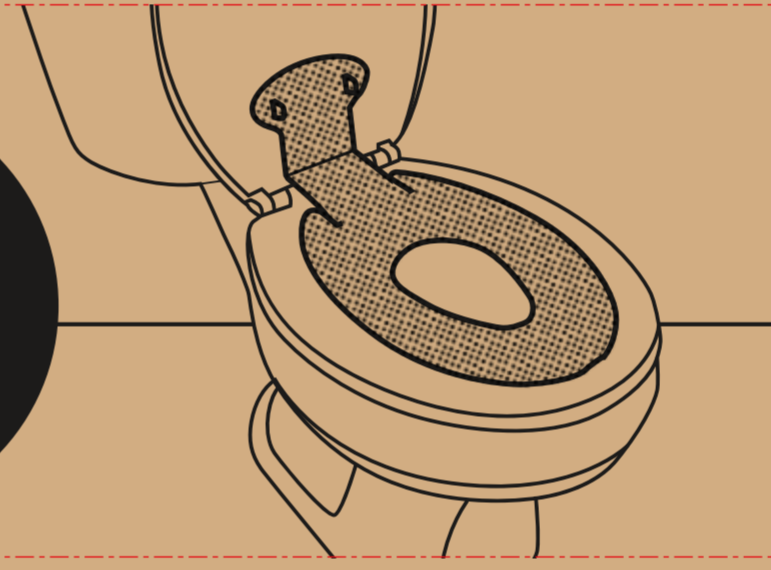

2-pack
paquete
paquet

17339

17339

ingenuity™

Flip & Sit™
Potty seat
Asiento para el wc
Siège et pot

18M - 50 lbs
(23 kg)

FPO

UPC here 100%

FPO

UPC here 100%

ingenuitybaby.com

ingenuity™

Flip & Sit™

Potty seat • Asiento para el wc • Siège et pot
18M - 50 lbs (23 kg)

2-pack
paquete
paquet

17339

FPO

UPC here 100%

ingenuitybaby.com

FPO

UPC here 100%

WARNING NEVER leave child unattended.	ADVERTENCIA No deje NUNCA al niño si supervisión.	NE JAMAIS laissez l'enfant sans surveillance.

Patent pending. Colors and styles may vary. / Brevet en cours d'homologation. Les couleurs et les modèles peuvent varier.
Patente pendiente. Los colores y estilos pueden variar.
Patent pending. Colors and styles may vary. / Brevet en cours d'homologation. Les couleurs et les modèles peuvent varier.