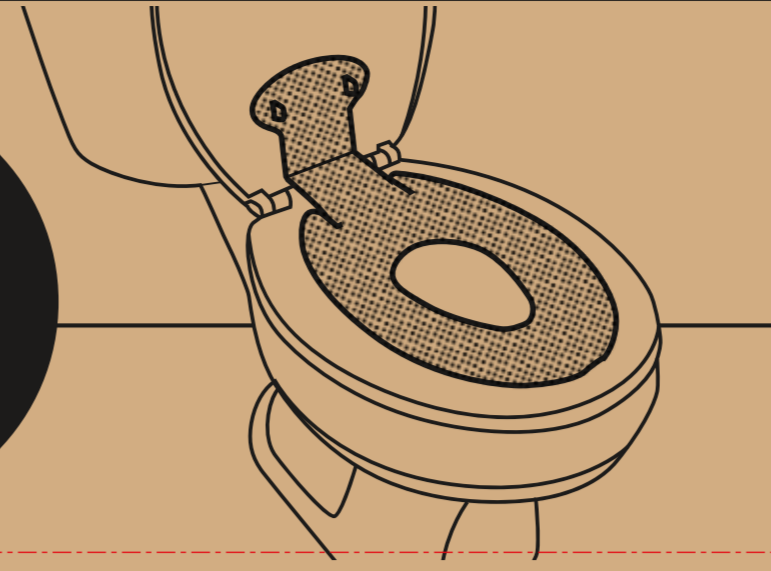

ingenuity™

Flip & Sit™

Potty seat • Asiento para el wc • Siège et pot
18M - 50 lbs (23 kg)

2-pack
paquete
paquet

17339

FPO

UPC here 100%

17339

ingenuity™

Flip & Sit™
Potty seat
Asiento para el wc
Siège et pot

18M - 50 lbs
(23 kg)

FPO

UPC here 100%

ingenuity™

Flip & Sit™

Potty seat
Asiento para el wc
Siège et pot

18M - 50 lbs (23 kg)