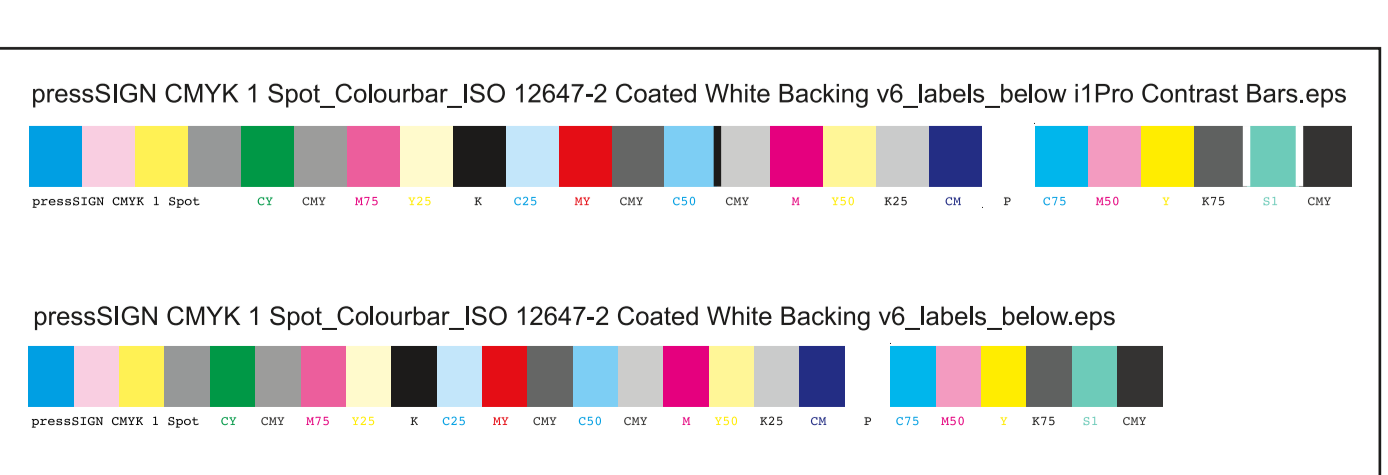

WINNIE THE POOH CLASSIC PALS™

Milestone Swing • Columpio de Hito • Balançoire Jalon

2
Grow with me toy bars
Barras de juguete
crece conmigo
Arc d'activité
évolutifs

6
Melodies
Melodias
Chansons

17242
0-9M

bright starts

brightstarts.com

0-9M

UK P SP
17242

WINNIE THE POOH CLASSIC PALS™

2
Grow with me toy bars
Barras de juguete
crece conmigo
Arc d'activité
évolutifs

6
Melodies
Melodias
Chansons

bright starts

WINNIE THE POOH CLASSIC PALS™

Milestone Swing • Columpio de Hito • Balançoire Jalon

2
Grow with me toy bars
Barras de juguete
crece conmigo
Arc d'activité
évolutifs

Full-size foldable, compact swing design
Diseño de columpio compacto y plegable
Balançoire compacte, pliage à plat complet

Engaging toys for developmental stages
Juguetes atractivos para las diferentes etapas del desarrollo
Des jouets amusants pour un développement par étapes

6
Melodies
Melodias
Chansons

bright starts

Music™

Vision™

0-9M

UK P SP
17242

WINNIE THE POOH CLASSIC PALS™

2
Grow with me toy bars
Barras de juguete
crece conmigo
Arc d'activité
évolutifs

6
Melodies
Melodias
Chansons

bright starts

Max. weight: 20 lbs
Poids max.: 9 kg