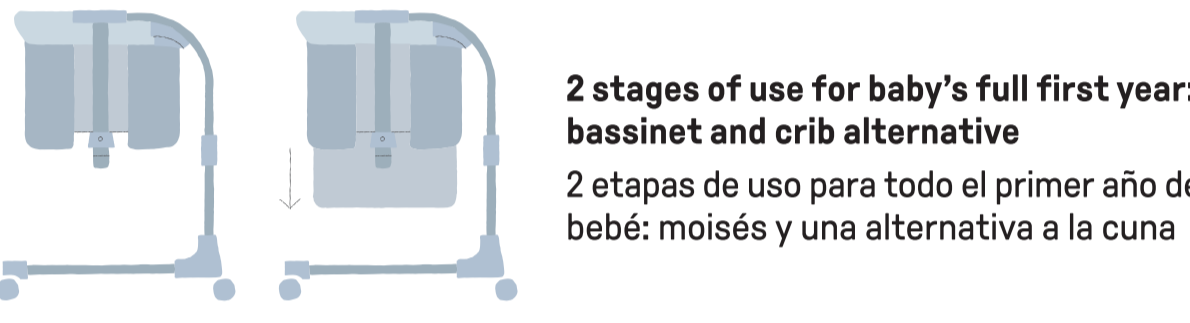

ingenuity™

Dream & Grow Bedside Bassinet™ Handstitch™
0-12M

26032

V-49

FPO

ingenuity™

Dream & Grow Bedside Bassinet™ Handstitch™
0-12M

26032

V-49

FPO

ingenuitybaby.com

ingenuity™

Dream & Grow Bedside Bassinet™ - Handstitch™
0-12M

26032

V-49

FPO

ingenuitybaby.com

ingenuity™

Dream & Grow Bedside Bassinet™ Handstitch™
0-12M

26032

V-49

FPO

ingenuitybaby.com

REQUIRES 3 AA/LR6 BATTERIES (NOT INCLUDED)
REQUIERE 3 BATERÍAS AA/LR6 (NO INCLUIDA)

Age: up to 5 months/15 lbs with depth adjust; 12 months / 25 lbs.
Edad: hasta 5 meses/7 kg (15 lbs) con ajuste de profundidad; 12 meses/11 kg (25 lbs).

kids!

File Name: 26032_3T_5T101425
Brand: ingenuity
Category: Bassinets
Product Name: Dream & Grow Bedside Bassinet™
Package Designer: Ingersoll Rand
Product Designer: Ingersoll Rand
Designer: Ingersoll Rand
Language: English
Dimensions: see dtd file

Pressing must repeat one of the two color bars all the way across the width (up/down) of the press sheets on sample runs and production runs. Failure to comply will result in the remaining of film and/or plates at your cost.

印前校色及设计文件包含 2 种颜色条，一种颜色条于 X 轴（横轴）方向，另一种颜色条于 Y 轴（纵轴）方向。设计文件包含 2 种颜色条，印前校色及设计文件包含 2 种颜色条，印前校色及设计文件包含 2 种颜色条。印前校色及设计文件包含 2 种颜色条，印前校色及设计文件包含 2 种颜色条。