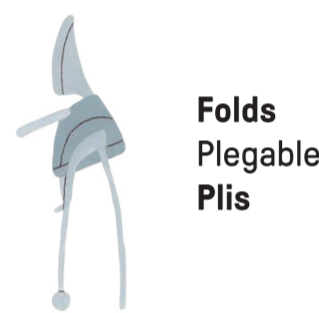

16869-0FR - Primary POP

FRONT
15"

BACK

3.30

ingenuity™

Proper Positioner™
7-in-1 Deluxe High Chair - Chambray

0M-5Y AÑOS ANS

Folds
Plegable
Plis