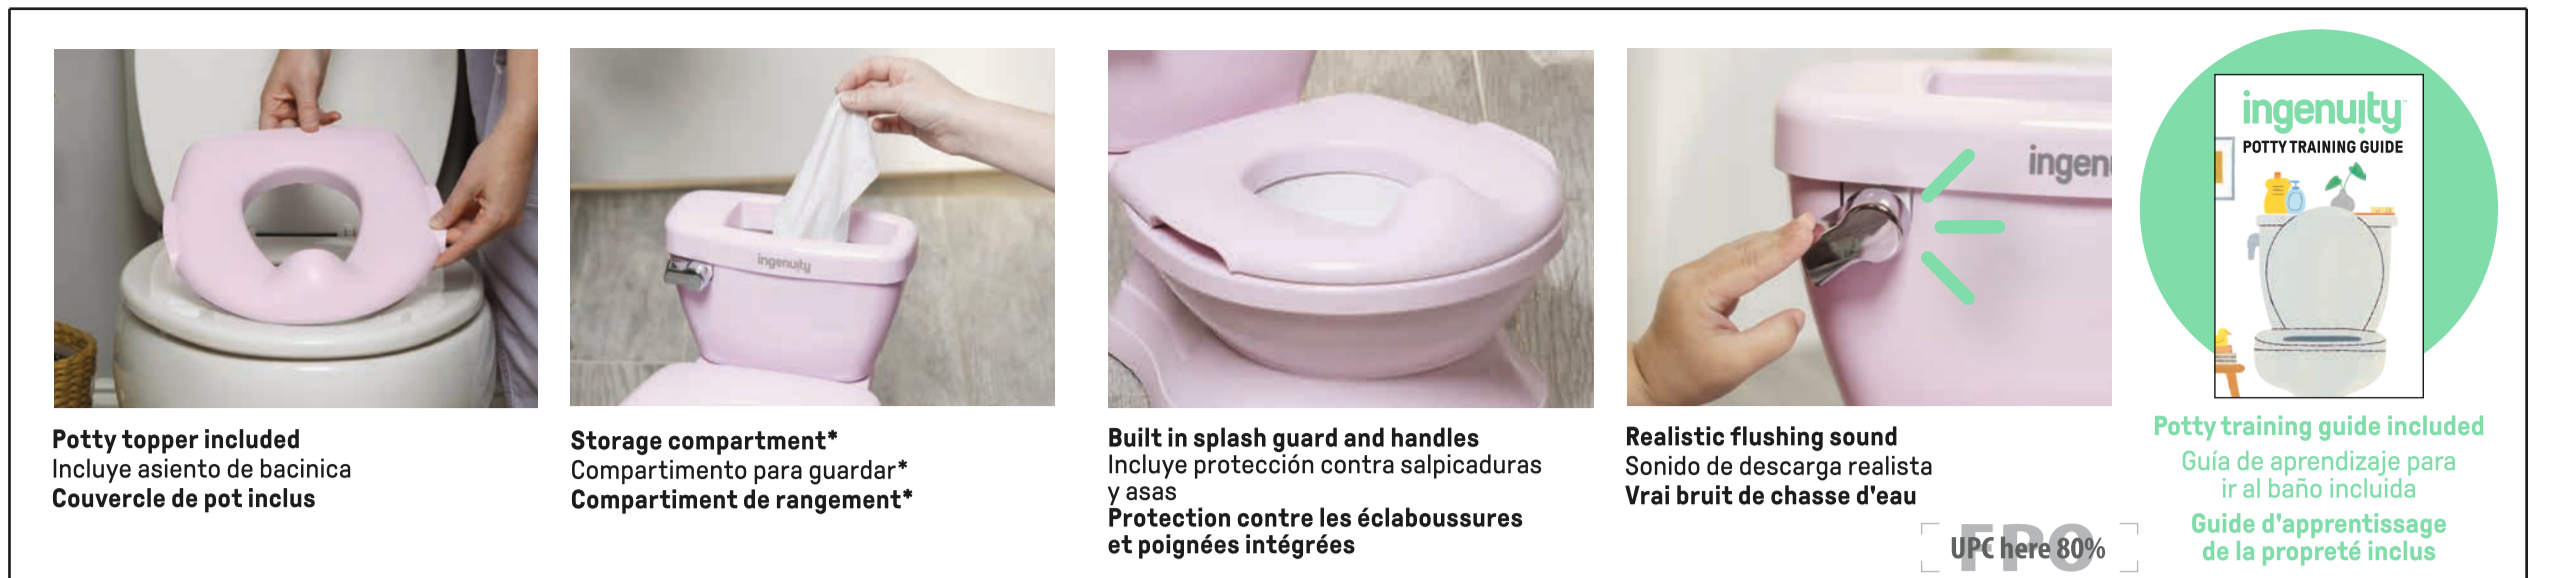

ingenuity™

My Size Potty Pro™

2-in-1 System • Sistema 2 en 1 • Système 2 en 1

#1 POTTY™

Includes
ingenuity™
POTTY TRAINING GUIDE

Incluye • Inclus

TRY ME!
PRUEBAME!
ESSAIE-MOI!

18M - 50 lbs (23 kg)

ingenuitybaby.com