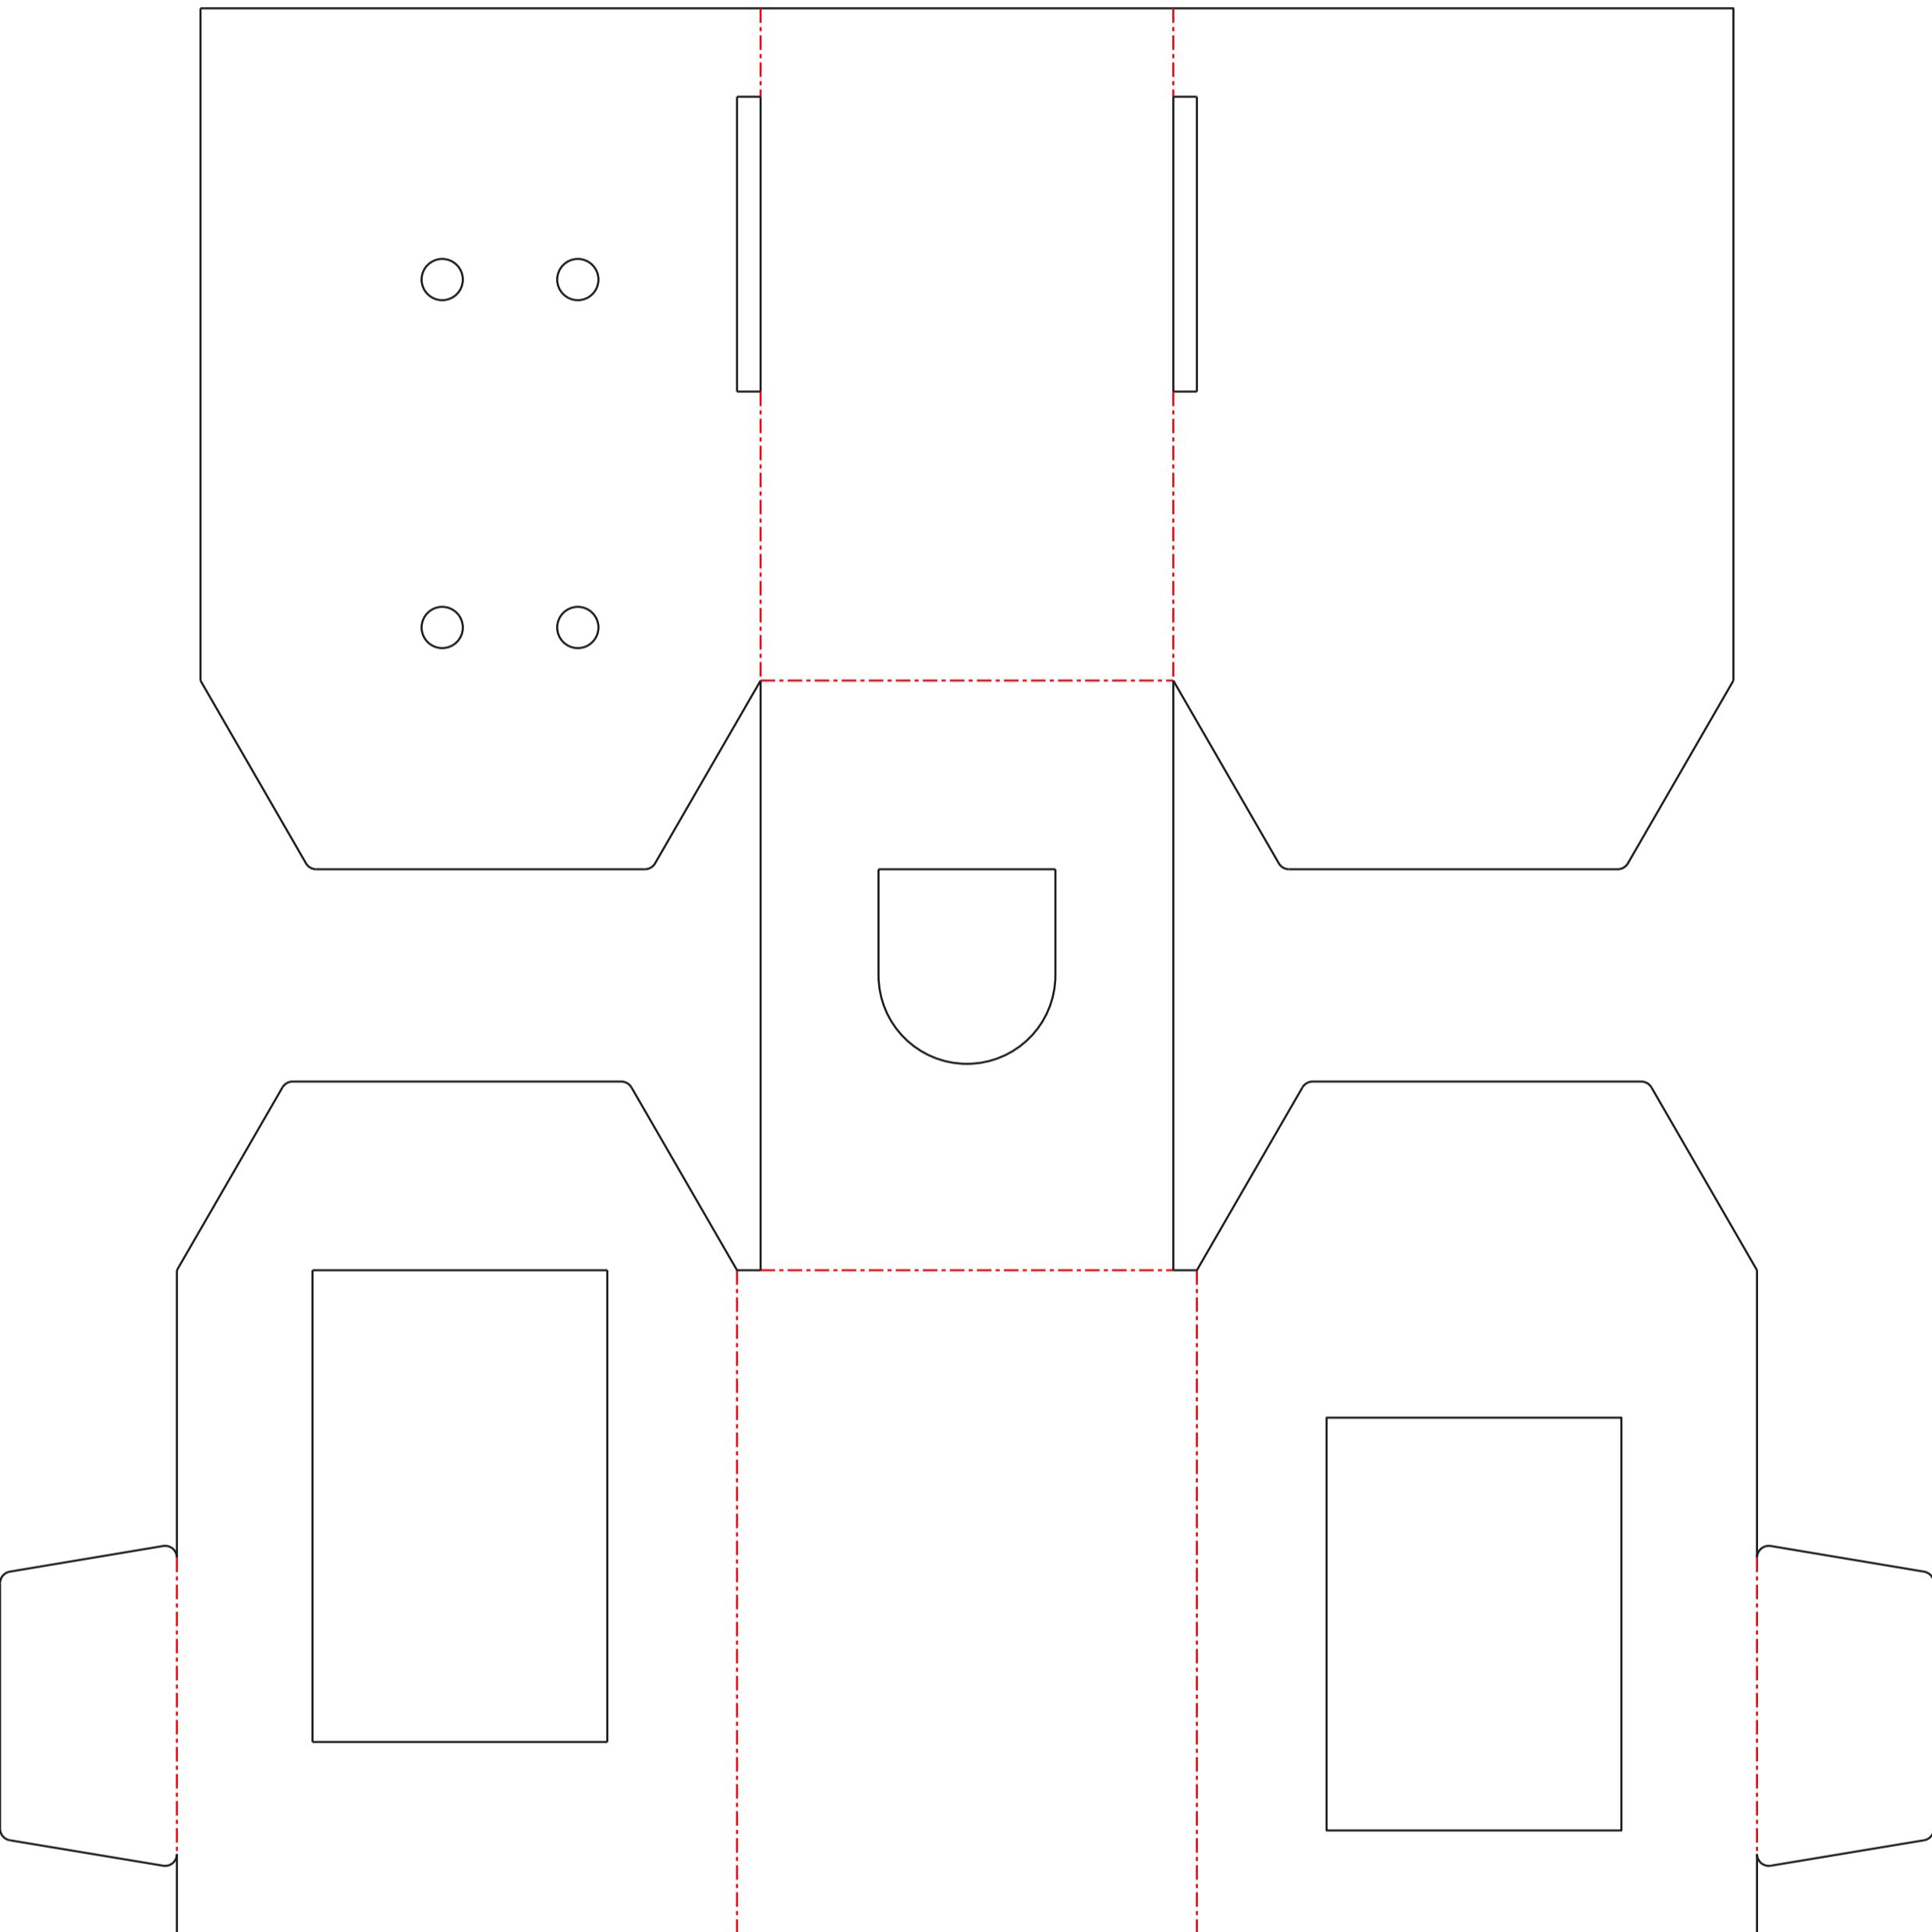

ingenuity™

My Size Potty Pro™

2-in-1 System • Sistema 2 en 1 • Système 2 en 1