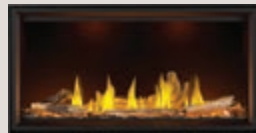

Tall Vector™