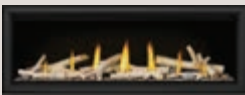

COMPARAISON

Bien

Mieux

Meilleur

Meilleur (spécialisé)

De luxe

Vector™

SPÉCIFICATIONS

MODÈLE	PRODUIT			OSSATURE			SURFACE DE VISION (L x H)
	Largeur	Hauteur	Profondeur	Largeur	Hauteur	Profondeur	
TLVX50LBN	58 1/8 po	51 13/16 po	20 1/4 po	Reportez-vous au manuel pour les dimensions de l'ossature, car elles varient en fonction du type d'installation.			56 1/8 po × 20 7/8 po
TLVX62LBN	68 1/8 po	51 13/16 po	20 1/4 po				68 1/8 po × 20 7/8 po

STUDIO DE CRÉATION DE FOYER

Voyez le foyer de vos rêves se matérialiser devant vos yeux! Balayez ici pour créer votre foyer personnalisé avec les options décoratives disponibles.

24 Napoleon Road, Barrie, Ontario, Canada L4M 0G8
103 Miller Drive, Crittenden, Kentucky, USA 41030