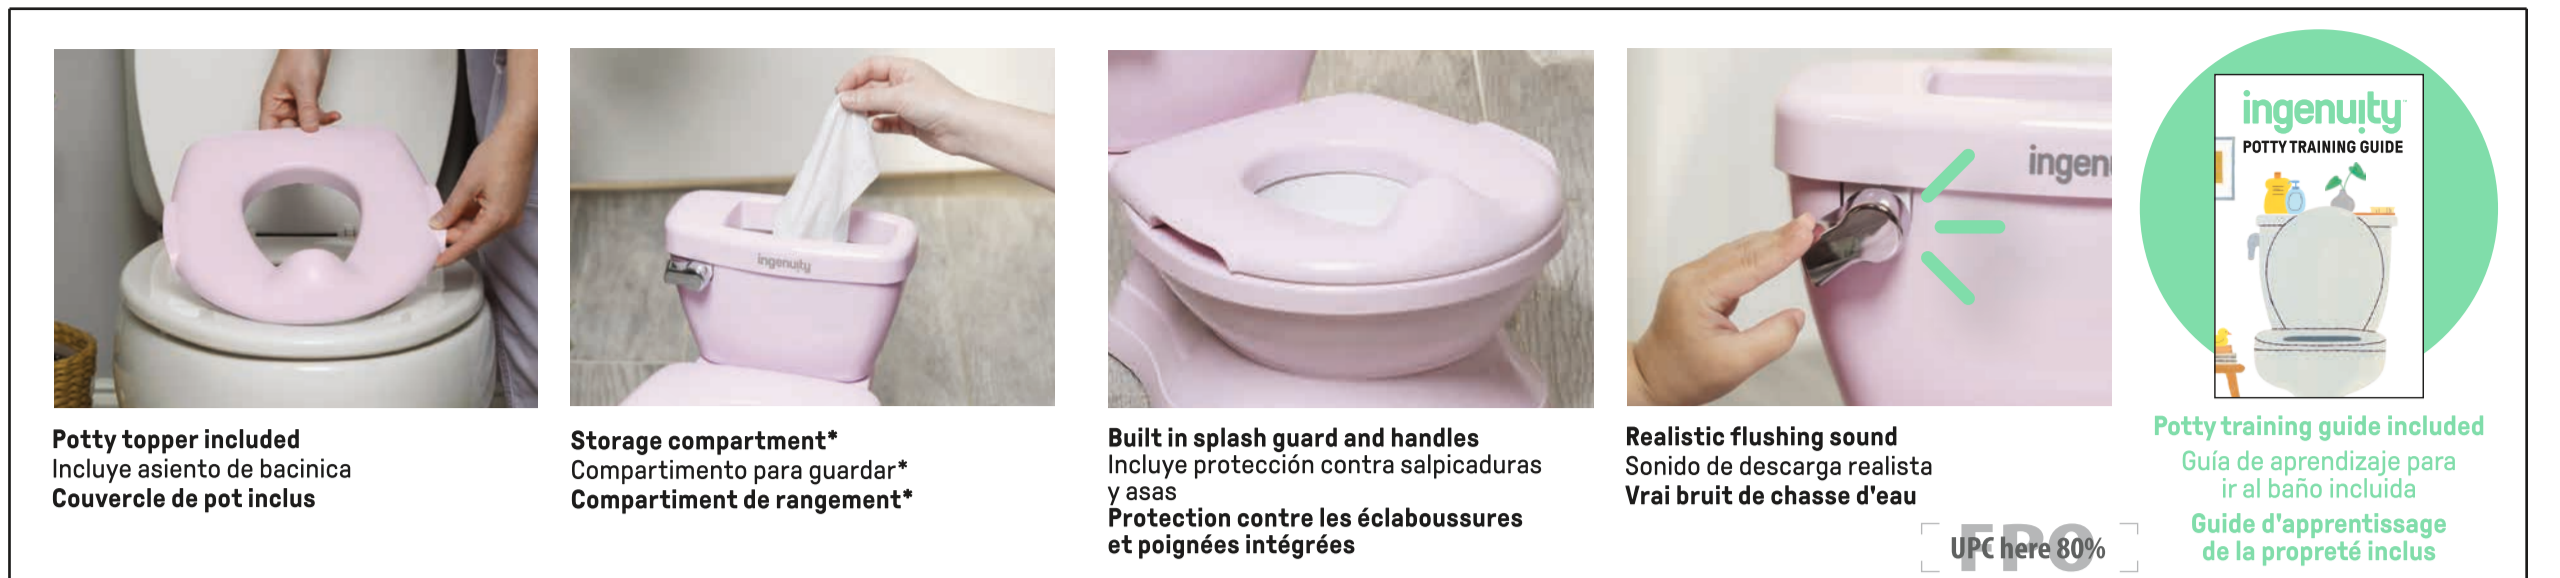

ingenuity™

My Size Potty Pro™

2-in-1 System • Sistema 2 en 1 • Système 2 en 1

18M-50lbs (23 kg)

ingenuity™

My Size Potty Pro™

2-in-1 System • Sistema 2 en 1 • Système 2 en 1

2-in-1-System • System 2 in 1 • Sistema 2 in 1 • 2-in-1-system
Sistema dois em um • systém 2 v 1 • 2-in-1-システム • 二合一系統

نظام 2 في 1

CS • Odnímatelný patah na záchodové sedátko je vhodný pro většinu kulatých a podlouhých toalet a toalet ve tvaru D
• Realistický zvuk splachování
• Účinný zprektor
• Vestavná ochrana proti postříkání a držadla
• Včetně průvodce návěkem nočníku

JA • 取り外し可能なトイレトッパーは、ほとんどの丸型、細長型、D型トイレにフィットします
• リアルな洗浄音
• 収納スペース
• スプラッシュガードとハンドル内蔵
• トイレトレーニングガイド付き

ZH • 可拆卸的便盆盖可装入大多数圆形、加长型和 D 型马桶
• 逼真的冲水声
• 储物隔层
• 内置防溅隔板和把手
• 包含如厕训练指南

AR • عجلة المراحيض القليل الزوايا تناسب معظم المراحيض الأثرية المستديرة وعلى شكل حرف D
• صوت تخليق واقعي
• مشكلة التخزين
• حاجز ضد رذاذ مدمج ومقابض
• دليل تعليمات لتدريب على استخدام المراحيض

ingenuity™

My Size Potty Pro™

2-in-1 System • Sistema 2 en 1 • Système 2 en 1

18M - 50 lbs (23 kg)

ingenuitybaby.com

ingenuity™

My Size Potty Pro™

2-in-1 System • Sistema 2 en 1 • Système 2 en 1

ingenuity™

My Size Potty Pro™

2-in-1 System • Sistema 2 en 1 • Système 2 en 1

18M-50lbs (23 kg)

ingenuitybaby.com

18M - 50 lbs (23 kg)

ingenuitybaby.com

18M - 50 lbs (23 kg)

ingenuitybaby.com

18M - 50 lbs (23 kg)

ingenuitybaby.com

kids2™

File Name: 17137_12L_AMP_PL010826
Brand: Ingenuity
Category: Potty
Product Name: My Size Potty Pro™
Package Designer: Patrick Rice
Product Manager: Enter Name
Engineer: Enter Name
Languages: Languages on Package 3/12
Dimensions: 13.78 W x 15.35 H x 6 D (INCH)

Packaging Prints
PMS 353 C plus CMYK
L*81.64 a*-39.47 b*14.56

100%	75%	50%	25%	10%	3%	2%	1%	Color
								PMS 353 C
								Cyan
								Magenta
								Yellow
								Black