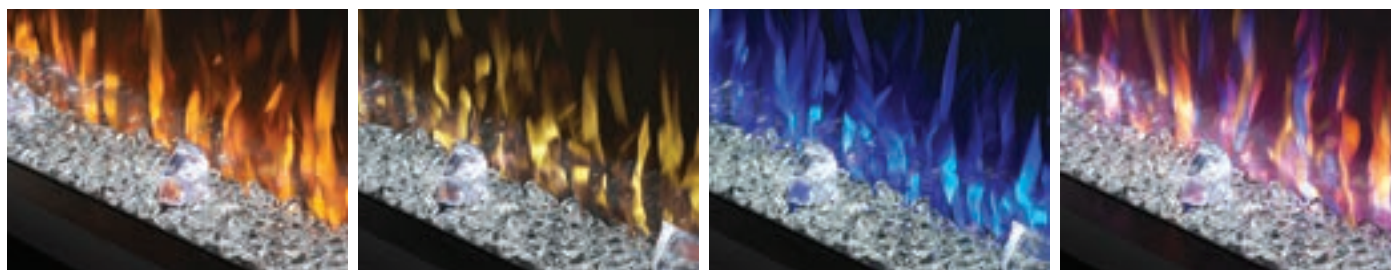

TRIVISTA^{MD} PRIMIS

NEFB50H-3SV | NEFB60H-3SV | Foyers électriques encastrés

Le Trivista[™] Primis est un foyer électrique encastré exceptionnel offrant des options d'installation polyvalentes à 3 côtés, 2 côtés ou 1 côté. Il est doté d'un ensemble de bûches nordiques et de cristaux qui peuvent être utilisés ensemble ou séparément pour créer un effet magnifique. Personnalisez votre foyer en choisissant parmi 7 couleurs de flamme, 13 couleurs de lit de braises avec mode à défilement et à luminosité progressive, et 13 couleurs d'éclairage supérieur afin de créer l'ambiance de votre choix. Bénéficiez d'une ambiance confortable toute l'année grâce aux flammes qui peuvent fonctionner avec ou sans la chaleur. Rehaussez n'importe quel espace avec le foyer Trivista[™] Primis qui saura ajouter une touche de style et d'originalité au design de votre maison.

Caractéristiques

- Ne nécessite pas de système d'évacuation, permettant ainsi une installation facile et économique
- Panneaux d'extrémité inclus qui permettent une installation à 3 côtés, à 2 côtés ou à 1 côté
- 13 réglages de couleur pour le lit de braises et l'éclairage supérieur
- 120 V fournit 5000 BTU/1500 watts
- 240 V fournit 10 000 BTU/3000 watts (câblé seulement)
- Tailles disponibles (largeur) : 50 po, 60 po

Personnalisation

Ensembles décoratifs :

Inclus : ensemble de bûches nordiques, grands et petits cristaux de verre clairs

Couleurs des flammes :

Orange, jaune, bleu et combiné

Couleurs de l'éclairage supérieur et du lit de braises :