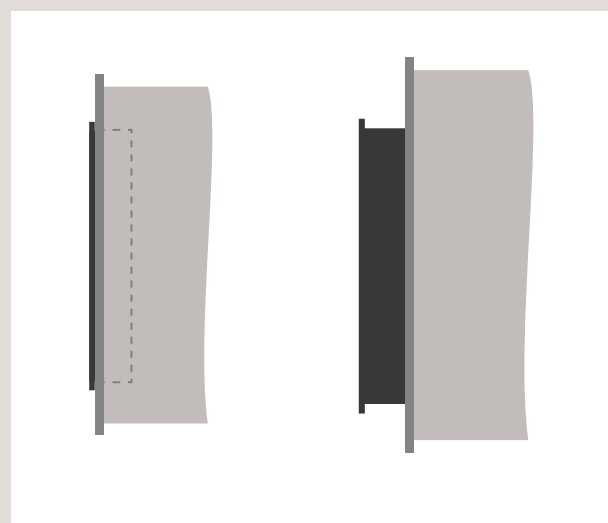

INNOVATIONS

FACILITÉ D'INSTALLATION :

La faible profondeur permet une installation aisée – le foyer peut être encastré dans un mur de 2 x 4 ou installé au mur.

TECHNOLOGIE DE LA FLAMME :

Les couleurs de flammes (orange et jaune) et la remarquable technologie d'étincelles offrent une apparence de vrai feu.

Entièrement encastré

Installation murale

COMPARAISON

Mieux

Meilleur

Entice™

Astound™ à profil mince

Astound™ Flex