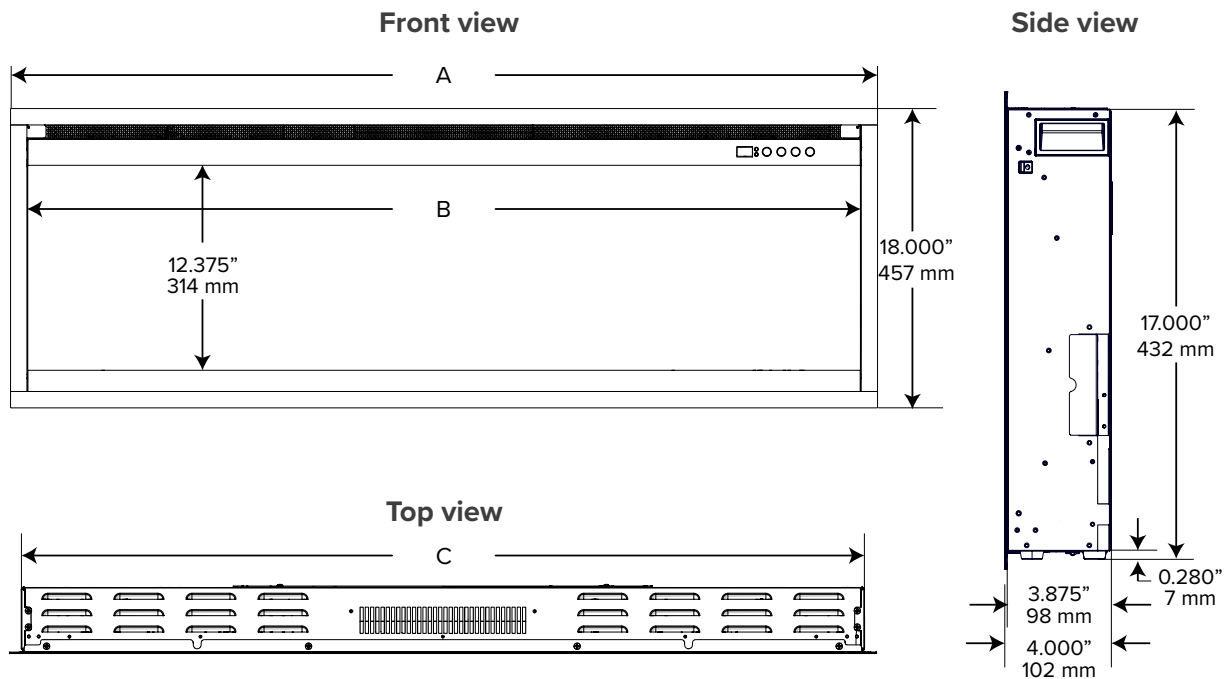

Model Dimensions

Model No.	A (Outside Width)	B (Inside Width)	C (Box Width)
NEFL42AS	44 1/8 in (1121 mm)	42 1/8 in (1070 mm)	42 5/8 in (1083 mm)
NEFL50AS	52 1/8 in (1324 mm)	50 1/8 in (1273 mm)	50 5/8 in (1286 mm)
NEFL62AS	64 1/8 in (1629 mm)	62 1/8 in (1578 mm)	62 5/8 in (1591 mm)
NEFL74AS	76 1/8 in (1934 mm)	74 1/8 in (1883 mm)	74 5/8 in (1895 mm)

Rough Framing Dimensions - Recessed Installation

Model No.	A
NEFL42AS	42 3/4" (1086 mm)
NEFL50AS	50 3/4" (1289 mm)
NEFL62AS	62 3/4" (1594 mm)
NEFL74AS	74 3/4" (1899 mm)

Minimum Mantel Clearances

Série Astound Slim

N° de modèle	A (largeur extérieure)	B (largeur intérieure)	C (largeur de la boîte)
NEFL42AS	44 1/8 po (1121 mm)	42 1/8 po (1070 mm)	42 5/8 po (1083 mm)
NEFL50AS	52 1/8 po (1324 mm)	50 1/8 po (1273 mm)	50 5/8 po (1286 mm)
NEFL62AS	64 1/8 po (1629 mm)	62 1/8 po (1578 mm)	62 5/8 po (1591 mm)
NEFL74AS	76 1/8 po (1934 mm)	74 1/8 po (1883 mm)	74 5/8 po (1895 mm)

Dimensions de l'encadrement brut - Installation encastrée

N° de modèle	A
NEFL42AS	42 3/4 po (1086 mm)
NEFL50AS	50 3/4 po (1289 mm)
NEFL62AS	62 3/4 po (1594 mm)
NEFL74AS	74 3/4 po (1899 mm)

Dégagements minimaux d'une tablette