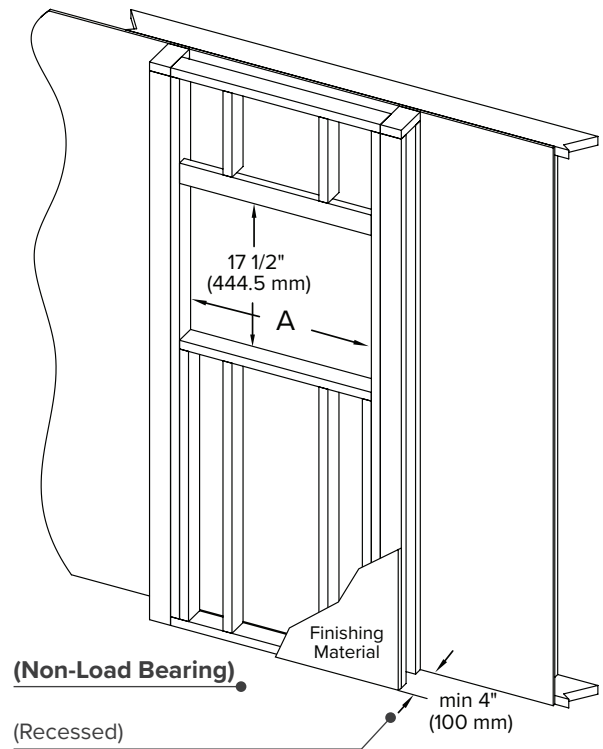

Model Dimensions

Model No.	A (Outside Width)	B (Inside Width)	C (Box Width)
NEFL42AS	44 1/8 in (1121 mm)	42 1/8 in (1070 mm)	42 5/8 in (1083 mm)
NEFL50AS	52 1/8 in (1324 mm)	50 1/8 in (1273 mm)	50 5/8 in (1286 mm)
NEFL62AS	64 1/8 in (1629 mm)	62 1/8 in (1578 mm)	62 5/8 in (1591 mm)
NEFL74AS	76 1/8 in (1934 mm)	74 1/8 in (1883 mm)	74 5/8 in (1895 mm)

Rough Framing Dimensions - Recessed Installation

Model No.	A
NEFL42AS	42 3/4" (1086 mm)
NEFL50AS	50 3/4" (1289 mm)
NEFL62AS	62 3/4" (1594 mm)
NEFL74AS	74 3/4" (1899 mm)

Minimum Mantel Clearances

Série Astound Slim

N° de modèle	A (largeur extérieure)	B (largeur intérieure)	C (largeur de la boîte)
NEFL42AS	44 1/8 po (1121 mm)	42 1/8 po (1070 mm)	42 5/8 po (1083 mm)
NEFL50AS	52 1/8 po (1324 mm)	50 1/8 po (1273 mm)	50 5/8 po (1286 mm)
NEFL62AS	64 1/8 po (1629 mm)	62 1/8 po (1578 mm)	62 5/8 po (1591 mm)
NEFL74AS	76 1/8 po (1934 mm)	74 1/8 po (1883 mm)	74 5/8 po (1895 mm)