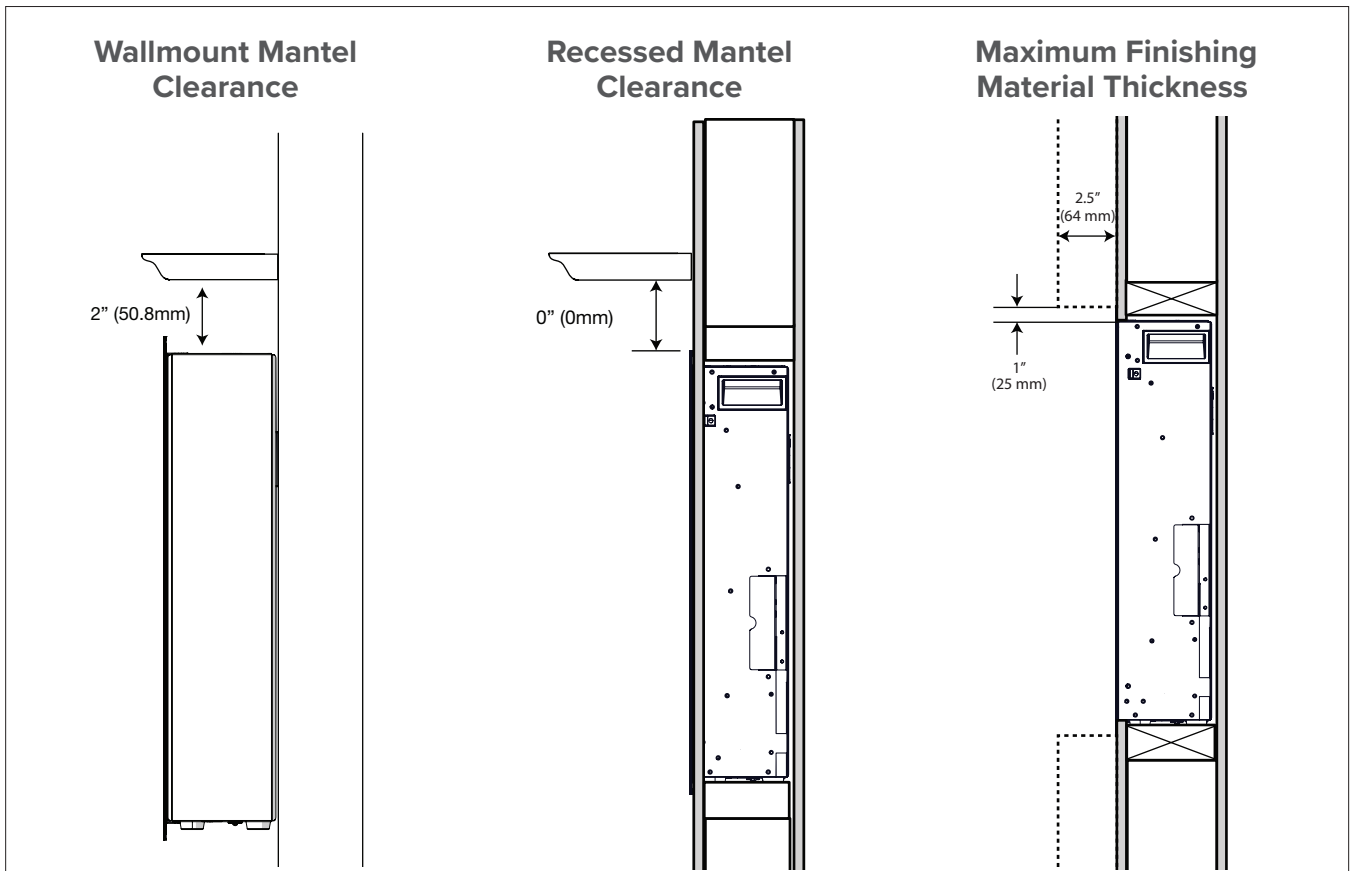

Model Dimensions

Model No.	A (Outside Width)	B (Inside Width)	C (Box Width)
NEFL42AS	44 1/8 in (1121 mm)	42 1/8 in (1070 mm)	42 5/8 in (1083 mm)
NEFL50AS	52 1/8 in (1324 mm)	50 1/8 in (1273 mm)	50 5/8 in (1286 mm)
NEFL62AS	64 1/8 in (1629 mm)	62 1/8 in (1578 mm)	62 5/8 in (1591 mm)
NEFL74AS	76 1/8 in (1934 mm)	74 1/8 in (1883 mm)	74 5/8 in (1895 mm)

Rough Framing Dimensions - Recessed Installation

Model No.	A
NEFL42AS	42 3/4" (1086 mm)
NEFL50AS	50 3/4" (1289 mm)
NEFL62AS	62 3/4" (1594 mm)
NEFL74AS	74 3/4" (1899 mm)

Minimum Mantel Clearances

Série Astound Slim

N° de modèle	A (largeur extérieure)	B (largeur intérieure)	C (largeur de la boîte)
NEFL42AS	44 1/8 po (1121 mm)	42 1/8 po (1070 mm)	42 5/8 po (1083 mm)
NEFL50AS	52 1/8 po (1324 mm)	50 1/8 po (1273 mm)	50 5/8 po (1286 mm)
NEFL62AS	64 1/8 po (1629 mm)	62 1/8 po (1578 mm)	62 5/8 po (1591 mm)
NEFL74AS	76 1/8 po (1934 mm)	74 1/8 po (1883 mm)	74 5/8 po (1895 mm)