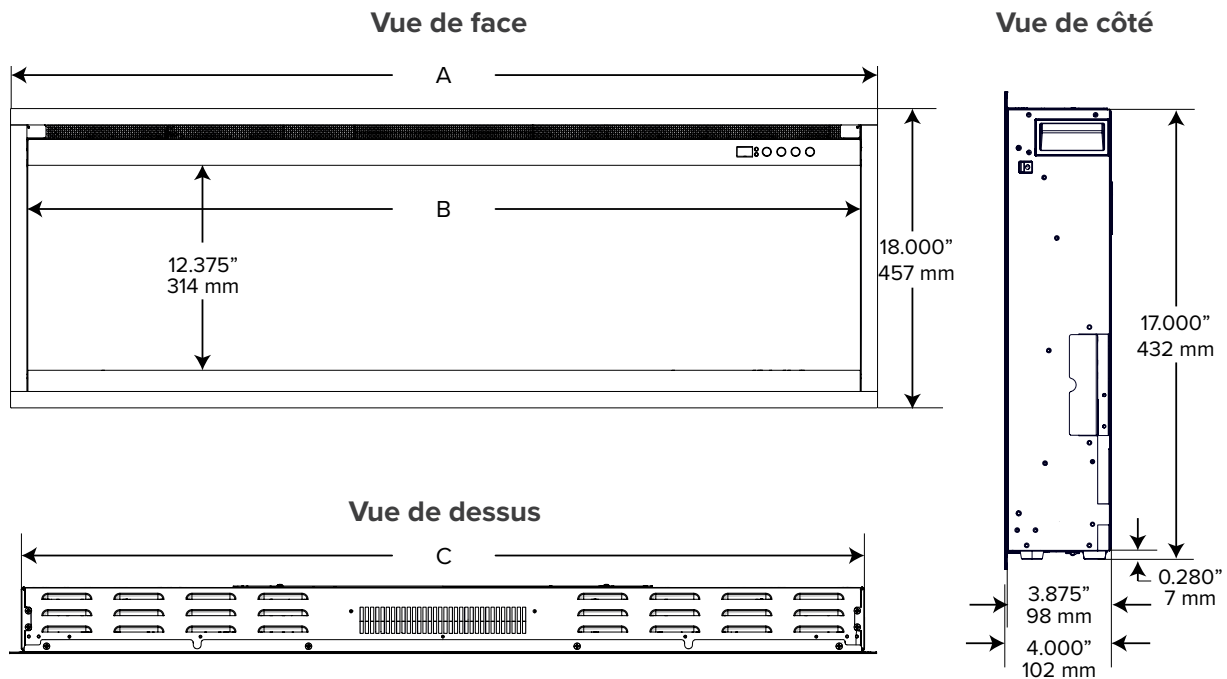

Model Dimensions

Model No.	A (Outside Width)	B (Inside Width)	C (Box Width)
NEFL42AS	44 1/8 in (1121 mm)	42 1/8 in (1070 mm)	42 5/8 in (1083 mm)
NEFL50AS	52 1/8 in (1324 mm)	50 1/8 in (1273 mm)	50 5/8 in (1286 mm)
NEFL62AS	64 1/8 in (1629 mm)	62 1/8 in (1578 mm)	62 5/8 in (1591 mm)
NEFL74AS	76 1/8 in (1934 mm)	74 1/8 in (1883 mm)	74 5/8 in (1895 mm)

Rough Framing Dimensions - Recessed Installation

Model No.	A
NEFL42AS	42 3/4" (1086 mm)
NEFL50AS	50 3/4" (1289 mm)
NEFL62AS	62 3/4" (1594 mm)
NEFL74AS	74 3/4" (1899 mm)

Minimum Mantel Clearances

Série Astound Slim

NEFL42AS / NEFL50AS / NEFL62AS / NEFL74AS

Spécifications

Description	Type	Tension	Puissance	Intensité
Appareil électrique	Foyer électrique mural	120 V CA	MAX 1500 W	Circuit dédié de 15 A mis à la terre

Dimensions du modèle

N° de modèle	A (largeur extérieure)	B (largeur intérieure)	C (largeur de la boîte)
NEFL42AS	44 1/8 po (1121 mm)	42 1/8 po (1070 mm)	42 5/8 po (1083 mm)
NEFL50AS	52 1/8 po (1324 mm)	50 1/8 po (1273 mm)	50 5/8 po (1286 mm)
NEFL62AS	64 1/8 po (1629 mm)	62 1/8 po (1578 mm)	62 5/8 po (1591 mm)
NEFL74AS	76 1/8 po (1934 mm)	74 1/8 po (1883 mm)	74 5/8 po (1895 mm)