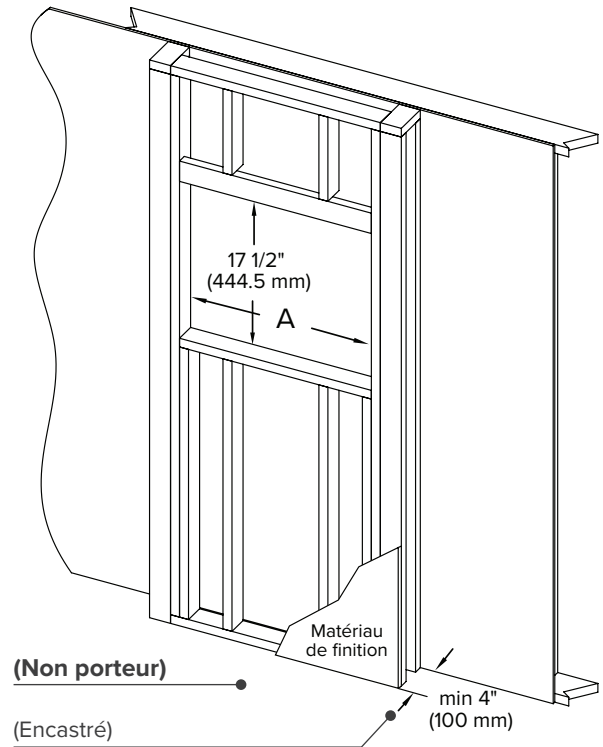

Model Dimensions

Model No.	A (Outside Width)	B (Inside Width)	C (Box Width)
NEFL42AS	44 1/8 in (1121 mm)	42 1/8 in (1070 mm)	42 5/8 in (1083 mm)
NEFL50AS	52 1/8 in (1324 mm)	50 1/8 in (1273 mm)	50 5/8 in (1286 mm)
NEFL62AS	64 1/8 in (1629 mm)	62 1/8 in (1578 mm)	62 5/8 in (1591 mm)
NEFL74AS	76 1/8 in (1934 mm)	74 1/8 in (1883 mm)	74 5/8 in (1895 mm)

Rough Framing Dimensions - Recessed Installation

Model No.	A
NEFL42AS	42 3/4" (1086 mm)
NEFL50AS	50 3/4" (1289 mm)
NEFL62AS	62 3/4" (1594 mm)
NEFL74AS	74 3/4" (1899 mm)

Minimum Mantel Clearances

Série Astound Slim

N° de modèle	A (largeur extérieure)	B (largeur intérieure)	C (largeur de la boîte)
NEFL42AS	44 1/8 po (1121 mm)	42 1/8 po (1070 mm)	42 5/8 po (1083 mm)
NEFL50AS	52 1/8 po (1324 mm)	50 1/8 po (1273 mm)	50 5/8 po (1286 mm)
NEFL62AS	64 1/8 po (1629 mm)	62 1/8 po (1578 mm)	62 5/8 po (1591 mm)
NEFL74AS	76 1/8 po (1934 mm)	74 1/8 po (1883 mm)	74 5/8 po (1895 mm)

Dimensions de l'encadrement brut - Installation encastrée

N° de modèle	A
NEFL42AS	42 3/4 po (1086 mm)
NEFL50AS	50 3/4 po (1289 mm)
NEFL62AS	62 3/4 po (1594 mm)
NEFL74AS	74 3/4 po (1899 mm)

Dégagements minimaux d'une tablette