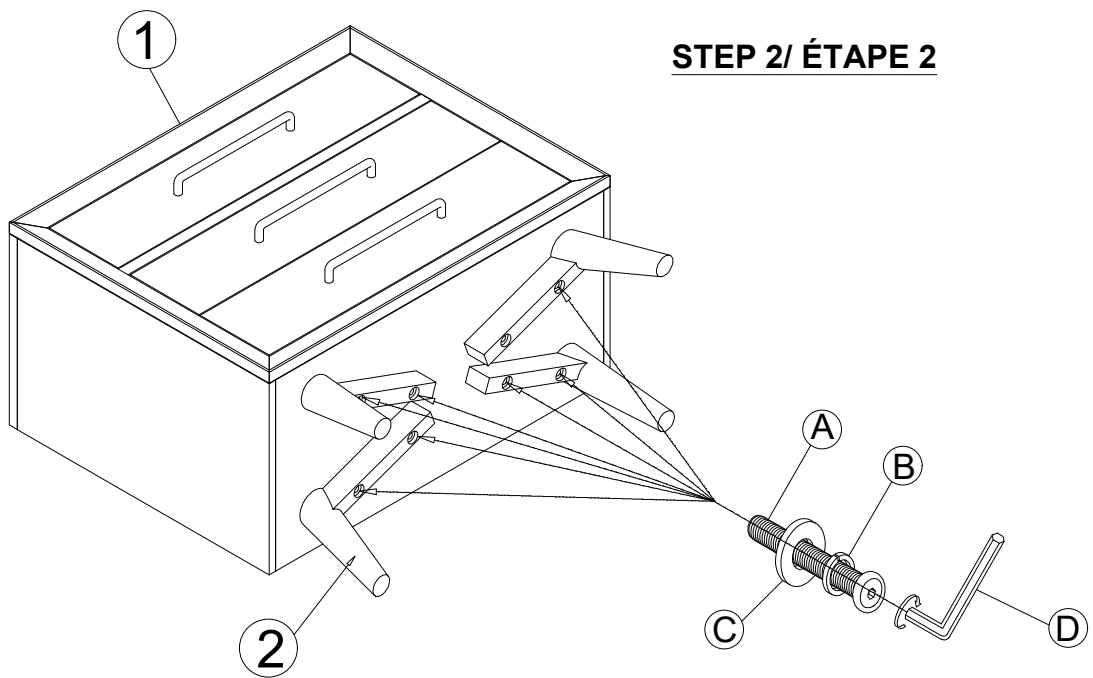

STEP 2/ ÉTAPE 2

Do not tighten bolts until completely assembled.
Ne pas serrer les boulons jusqu'à ce que le montage soit complétement termine