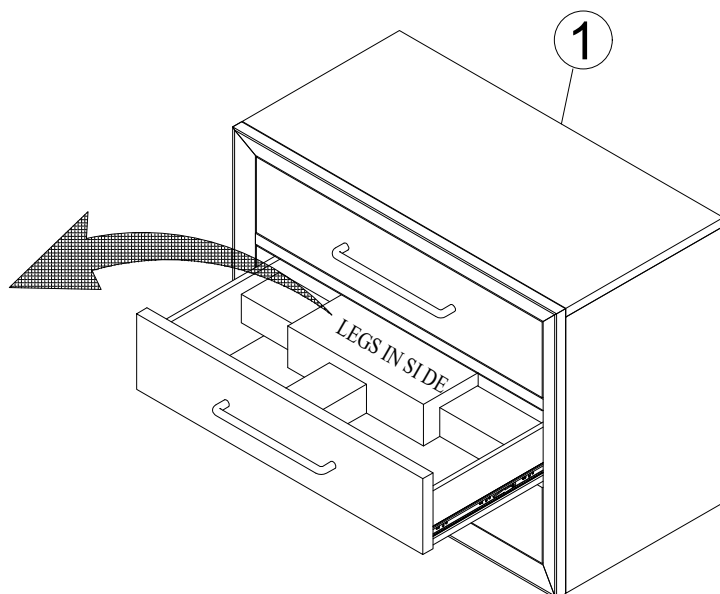

STEP 1/ ÉTAPE 1

THE LEGS ARE INSIDE THE BOTTOM DRAWER/
LEG PIEDS À L'INTÉRIEUR DU TIOIR INFÉRIEUR