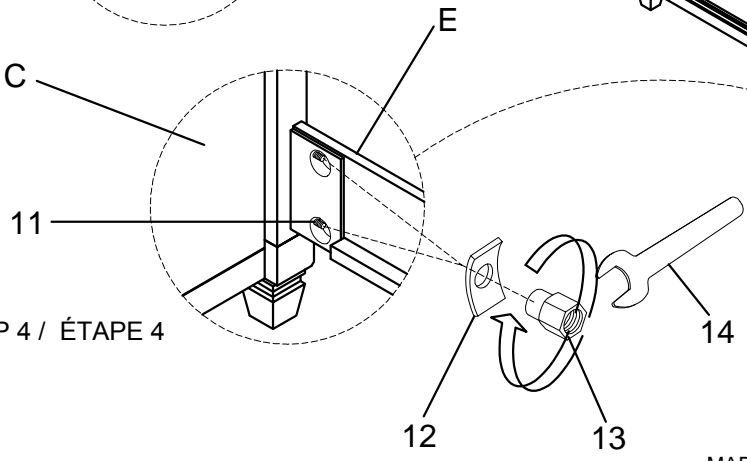

STEP 4 / ÉTAPE 4