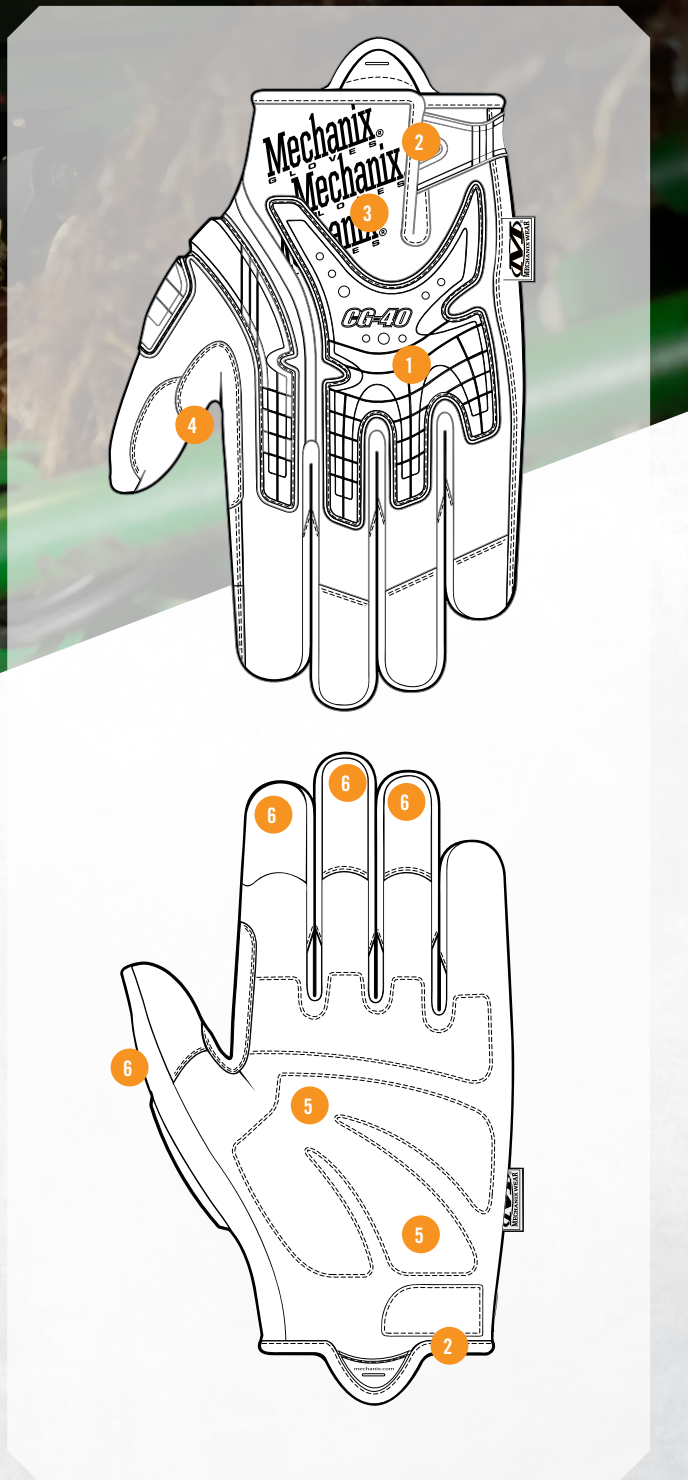

COMMERICAL GRADE HEAVY DUTY

USA
(800) 222-4296
Spain
+34 93 628 22 00
Canada
(877) 278-5822
Australia
1 300-731 336
Japan
03 4590 0066

MECHANIX WEAR LLC
www.mechanix.com

SCHÜTZENDES LEDER FÜR IHRE HÄNDE

Nous vous présentons votre nouvelle paire de gants de travail en cuir véritable préférée. Le CG Heavy Duty est votre première ligne de défense contre les impacts, l'abrasion et la fatigue manuelle au travail. Le cuir de grain de qualité avec bouts de doigts renforcés fournit une durabilité extrême en plein cœur de l'action. La protection contre les impacts en élastomère thermoplastique (TPE) flexible disperse les chocs traumatisants sur le dos de la main et l'élasthanne stretch moulant laisse passer l'air frais quand il fait chaud.

CARACTÉRISTIQUES

- 1 Protection des articulations en élastomère thermoplastique (TPE).
- 2 Fermeture en élastomère thermoplastique (TPE) pour une coupe sécurisée.
- 3 Élasthanne stretch qui suit le dos de la main.
- 4 Le pouce et l'index renforcés en cuir offrent une meilleure durabilité
- 5 Le rembourrage multizones de la paume absorbe les impacts et les vibrations.
- 6 Le bout des doigts renforcé en cuir fournit une résistance extrême à l'abrasion.