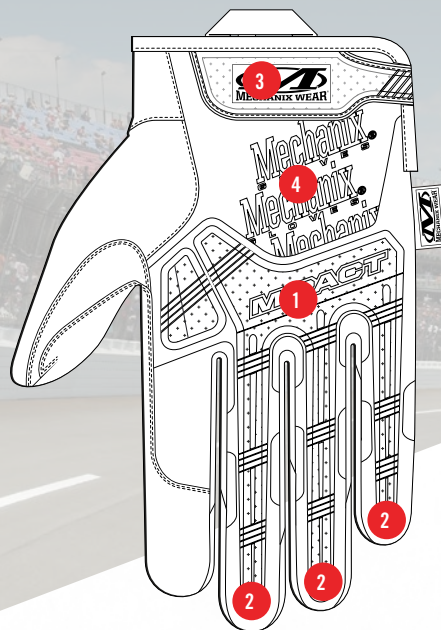

M-PACT®

PROTECTION DES MAINS CONTRE LES IMPACTS

Votre M-Pact® sur le travail. Le M-Pact protège les mains actives grâce à une protection des articulations en élastomère thermoplastique (TPE) qui absorbe les impacts de force brute et répond à la norme anti-impacts EN 388. Le M-Pact comprend un rembourrage de la paume en D30® pour dissiper l'énergie de grand impact et réduire la fatigue des mains qui s'accumule tout au long de la journée.

CARACTÉRISTIQUES

- 1 Protection contre les impacts en élastomère thermoplastique (TPE) répondant au standard anti-impacts EN 3121X.
- 2 Protection du bout des doigts au point de pincement en élastomère thermoplastique (TPE).
- 3 Fermeture en élastomère thermoplastique (TPE) pour une coupe sécurisée.
- 4 Le TrekDry® respirant garde les mains fraîches en tout confort.
- 5 Le cuir synthétique adapté aux écrans tactiles offre la combinaison parfaite entre dextérité et durabilité.
- 6 Renforcement de la paume en Armortex® pour une meilleure durabilité.
- 7 L'index et le pouce renforcés offrent une durabilité supplémentaire là où vous en avez le plus besoin.
- 8 Le rembourrage en D30® sur la paume absorbe et dissipe l'énergie de grand impact sur toute la paume.
- 9 Lavables en machine.