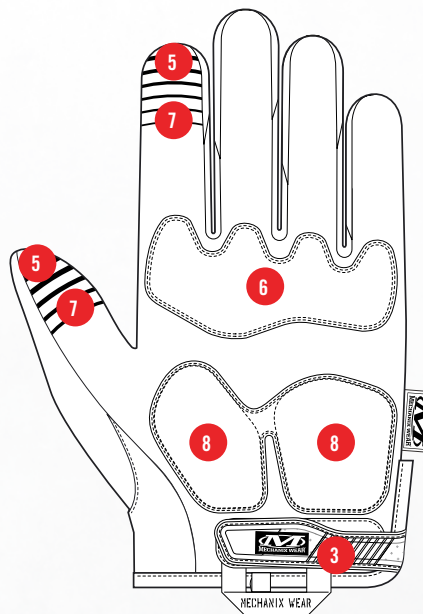

M-PACT®

PROTECTION DES MAINS CONTRE LES IMPACTS

Votre M-Pact® sur le travail. Le M-Pact protège les mains actives grâce à une protection des articulations en élastomère thermoplastique (TPE) qui absorbe les impacts de force brute et répond à la norme anti-impacts EN 388. Le M-Pact comprend un rembourrage de la paume en D30® pour dissiper l'énergie de grand impact et réduire la fatigue des mains qui s'accumule tout au long de la journée.

CARACTÉRISTIQUES

- 1 Protection contre les impacts en élastomère thermoplastique (TPE) répondant au standard anti-impacts EN 3121X.
- 2 Protection du bout des doigts au point de pincement en élastomère thermoplastique (TPE).
- 3 Fermeture en élastomère thermoplastique (TPE) pour une coupe sécurisée.
- 4 Le TrekDry® respirant garde les mains fraîches en tout confort.
- 5 Le cuir synthétique adapté aux écrans tactiles offre la combinaison parfaite entre dextérité et durabilité.
- 6 Renforcement de la paume en Armortex® pour une meilleure durabilité.
- 7 L'index et le pouce renforcés offrent une durabilité supplémentaire là où vous en avez le plus besoin.
- 8 Le rembourrage en D30® sur la paume absorbe et dissipe l'énergie de grand impact sur toute la paume.
- 9 Lavables en machine.

LAVABLES EN MACHINE

ADAPTÉS AUX ÉCRANS TACTILES

PROTECTION PAR D30®

USAGES PRÉVUS

- Travail automobile
- Maintenance et réparation
- Construction
- Utilisation d'équipement lourd
- Remorquage et transport
- Bricolage à la maison