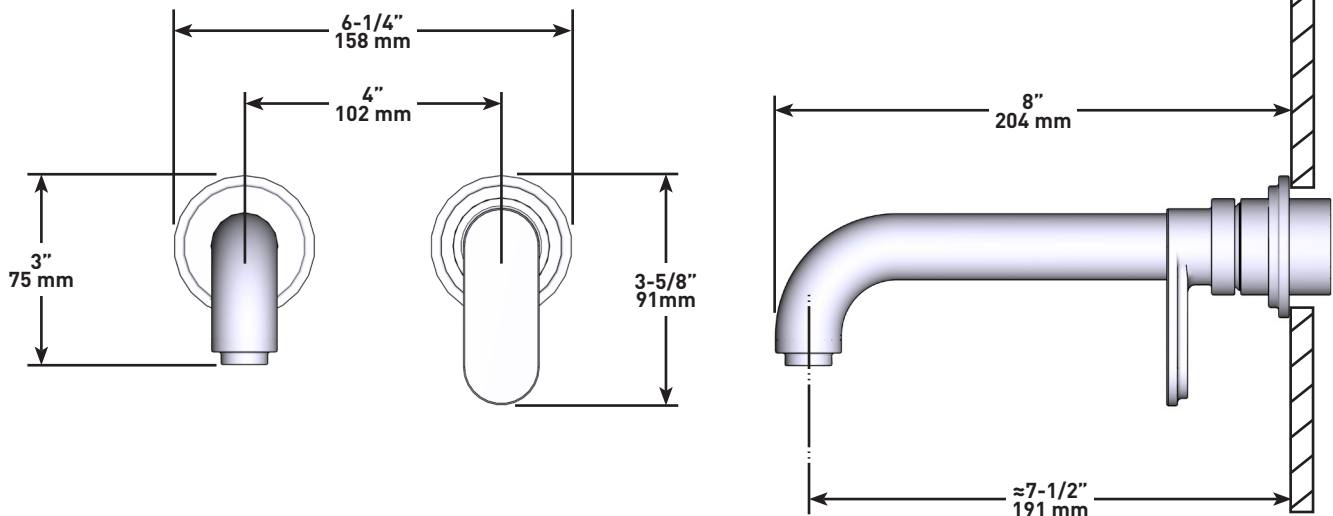

### ARCA

Garniture pour robinet de lavabo mural 360°

**MODELS:** TAA360 SÉRIES

**For warranty or additional information, contact:**