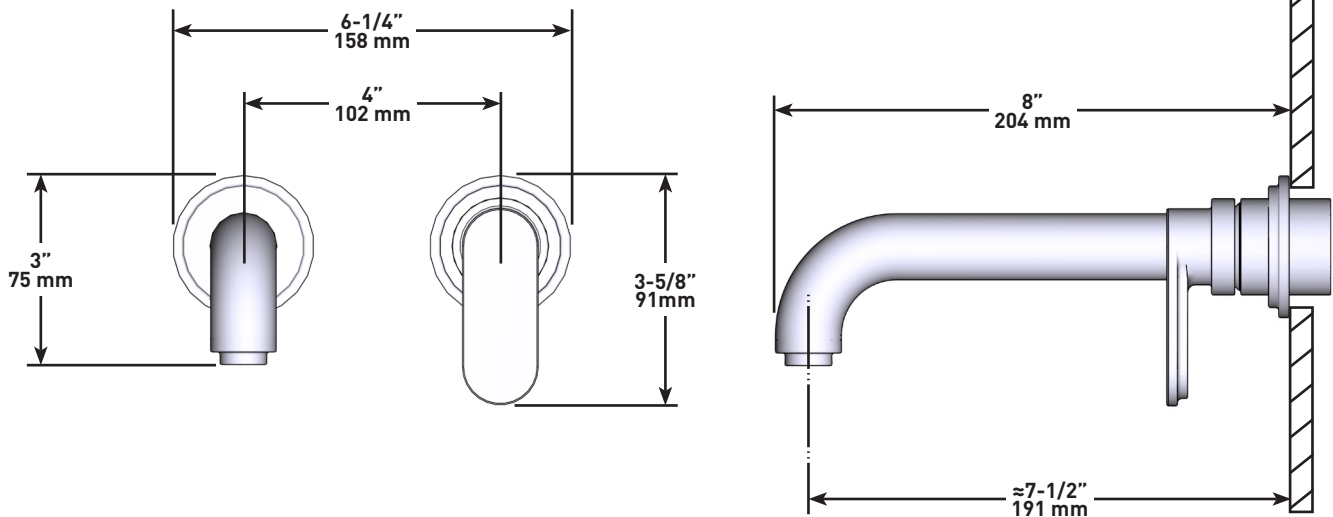

### ARCA

Moldura de llave para lavabo de 360 ° para montaje en pared

**MODELS:** TAA360 SERIE

For warranty or additional information, contact: