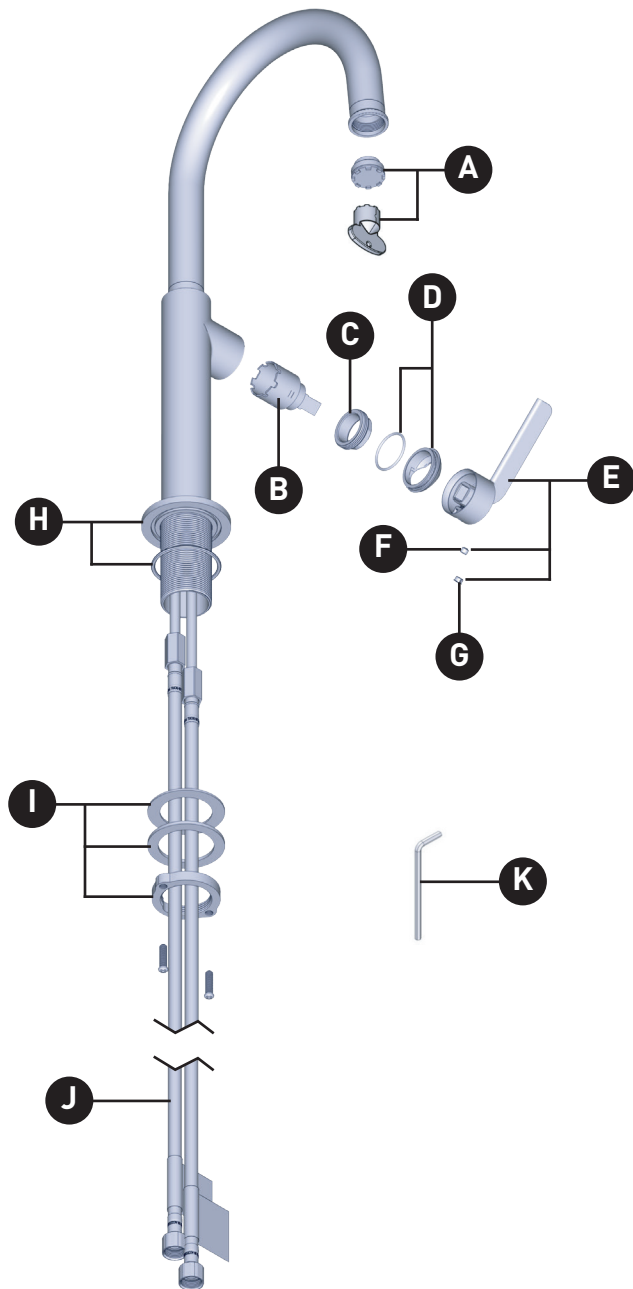

ORDER BY PART NUMBER

## ILLUSTRATED PARTS

#### AUTHENTICA™

Single Handle Tall Lavatory Faucet

ID	Kit Number
A	S6-554-12
B	401-039
C	213403
*D	215802
*E	219001
F	152-040
*G	003-030
*H	219002
I	7472
J	7108
K	505-025

\*Specify finish when ordering.

#### AUTHENTICA™

Robinet de lavabo monotrou long

ID	Référence du kit
A	S6-554-12
B	401-039
C	213403
*D	215802
*E	219001
F	152-040
*G	003-030
*H	219002
I	7472
J	7108
K	505-025

\*Préciser le fini souhaité lors de la commande.