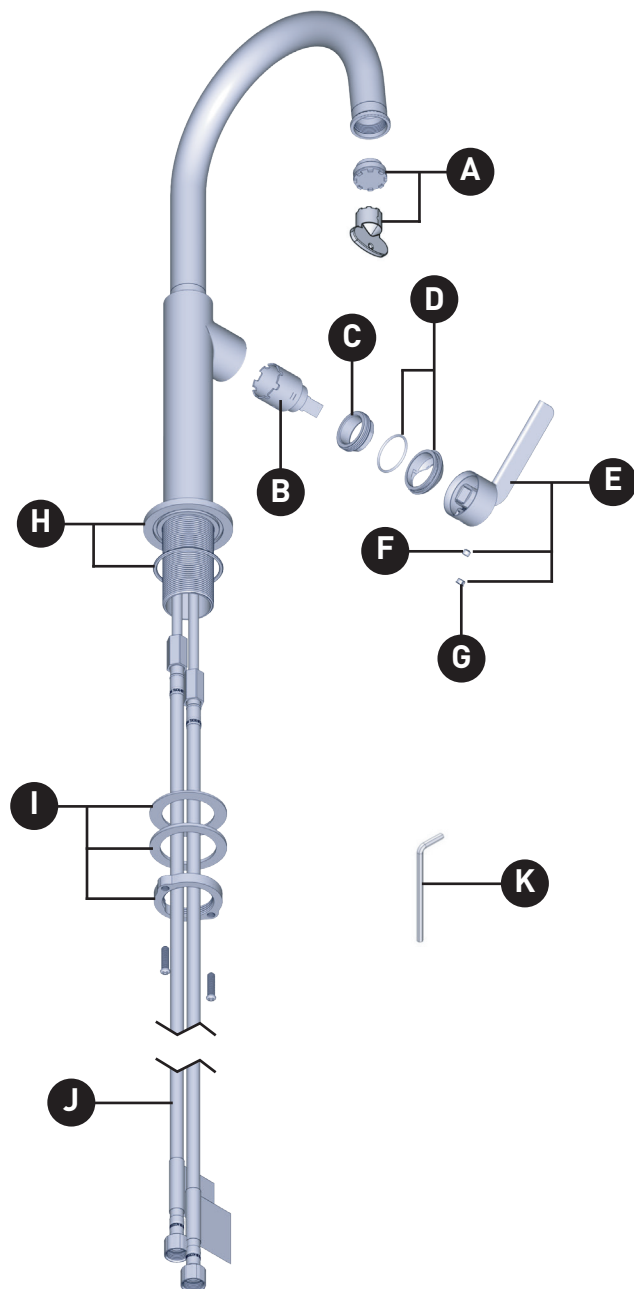

#### AUTHENTICA™

Single Handle Tall Lavatory Faucet

ID	Kit Number
A	S6-554-12
B	401-039
C	213403
*D	215802
*E	219001
F	152-040
*G	003-030
*H	219002
I	7472
J	7108
K	505-025

\*Specify finish when ordering.

## ILLUSTRATIONS DES PIÈCES

#### AUTHENTICA™

Robinet de lavabo monotrou long

ID	Référence du kit
A	S6-554-12
B	401-039
C	213403
*D	215802
*E	219001
F	152-040
*G	003-030
*H	219002
I	7472
J	7108
K	505-025

\*Préciser le fini souhaité lors de la commande.