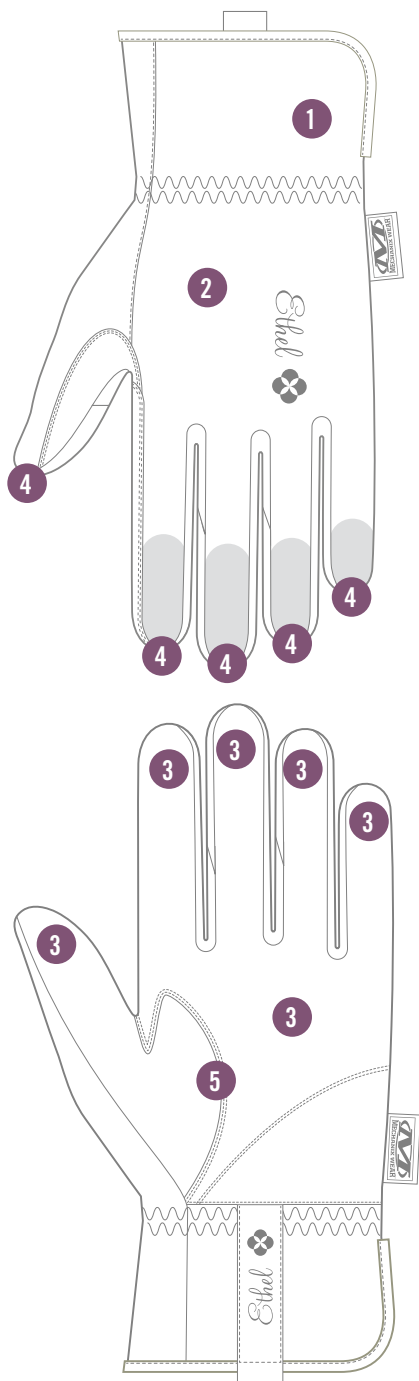

Ethel[®]

GARDEN UTILITY

PROTECCIÓN PARA LAS MANOS DURANTE LABORES DE JARDINERÍA

Cuando estés preparándote para tu día, no olvides coger los guantes perfectos. Los guantes Ethel Garden Utility presentan una palma de piel sintética que te permite usar pantallas táctiles: ideales para proteger tus manos de cortes, arañazos y ampollas mientras trabajas. Con un acabado de doble costura en todo el guante, el modelo Ethel Garden Utility pronto formará parte de tu ritual de trabajo diario.

PUÑO ELÁSTICO

El puño elástico extendido proporciona un ajuste seguro en la muñeca.

APTOS PARA EL USO DE PANTALLAS TÁCTILES

Palma de piel sintética duradera equipada con una tecnología que permite el uso de pantallas táctiles.

Ethel® GARDEN UTILITY

COLORES DISPONIBLES

ETH-SAF SAFFRON

S	M	L
510	520	530

CARACTERÍSTICAS

1. El puño elástico extendido proporciona un ajuste seguro en la muñeca.
2. El material ajustable TrekDry® ayuda a mantener las manos frescas mientras trabajas para un mayor confort.
3. La piel sintética te permite utilizar una pantalla táctil para estar siempre conectado.
4. El diseño pinzado de las puntas de los dedos reposiciona las costuras más vulnerables para lograr una mayor durabilidad.
5. El diseño de dos piezas de la palma elimina la concentración de material cuando trabajas con herramientas manuales.