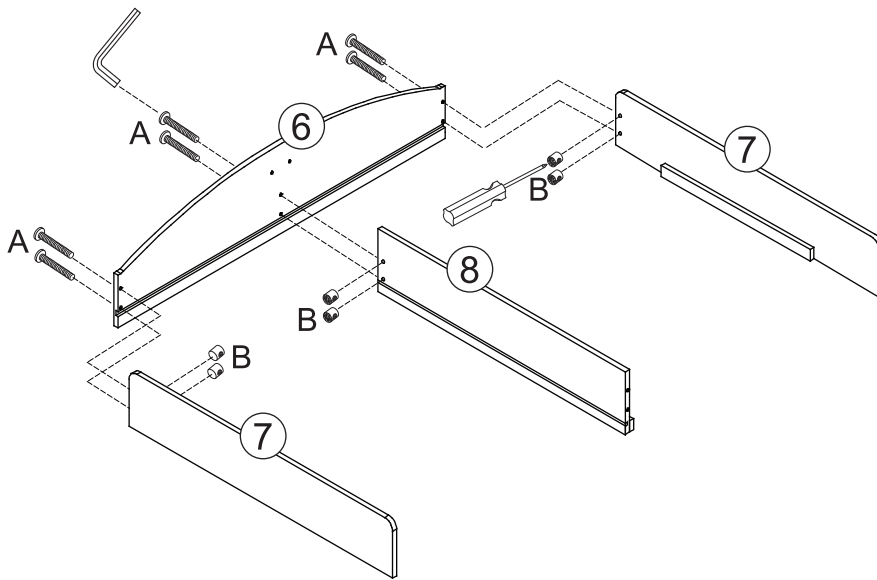

A	x 12	C	x 4	E	x 4	x 1
 <p>52 mm</p>		 <p>15 mm</p>				
B	x 12	D	x 4	x 1		
						

Parts and Hardware
 Pièces et matériel
 Partes y Piezas Para Instalación
 Teile und Befestigungsmaterial
 Parti e componenti meccanici

All hardware dimensions are approximate.
 Toutes les dimensions du matériel
 sont approximatives.
 Todas las dimensiones de las herramientas
 son aproximaciones.

1

2

3

4

5

6

europcustomerservice@kidkraft.com
+31 20 305 8620
M-F from 09:00 to 17:30 (GMT+1)

A **x 4**

14 mm

1

2

A

x 16

14 mm

1