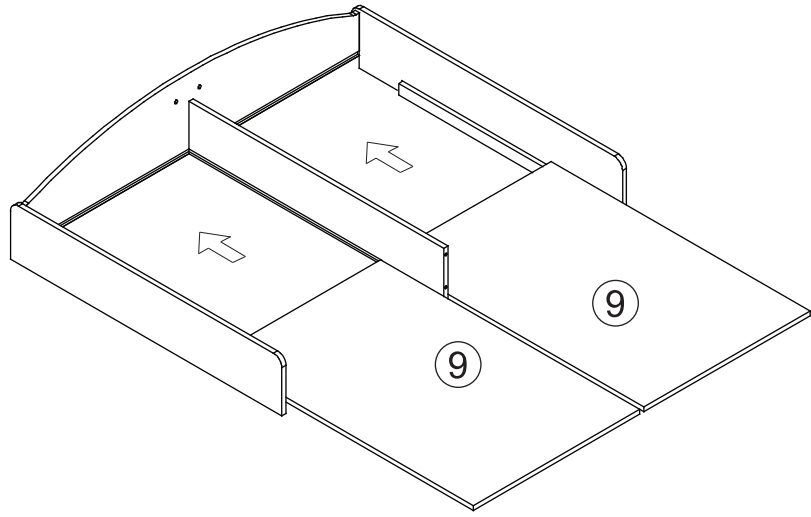

A	x 12	C	x 4	E	x 4	x 1
 <p>52 mm</p>		 <p>15 mm</p>				
B	x 12	D	x 4	x 1		
						

Parts and Hardware
 Pièces et matériel
 Partes y Piezas Para Instalación
 Teile und Befestigungsmaterial
 Parti e componenti meccanici

All hardware dimensions are approximate.
 Toutes les dimensions du matériel
 sont approximatives.
 Todas las dimensiones de las herramientas
 son aproximaciones.

1

2

3

4

5

6

europcustomerservice@kidkraft.com
+31 20 305 8620
M-F from 09:00 to 17:30 (GMT+1)