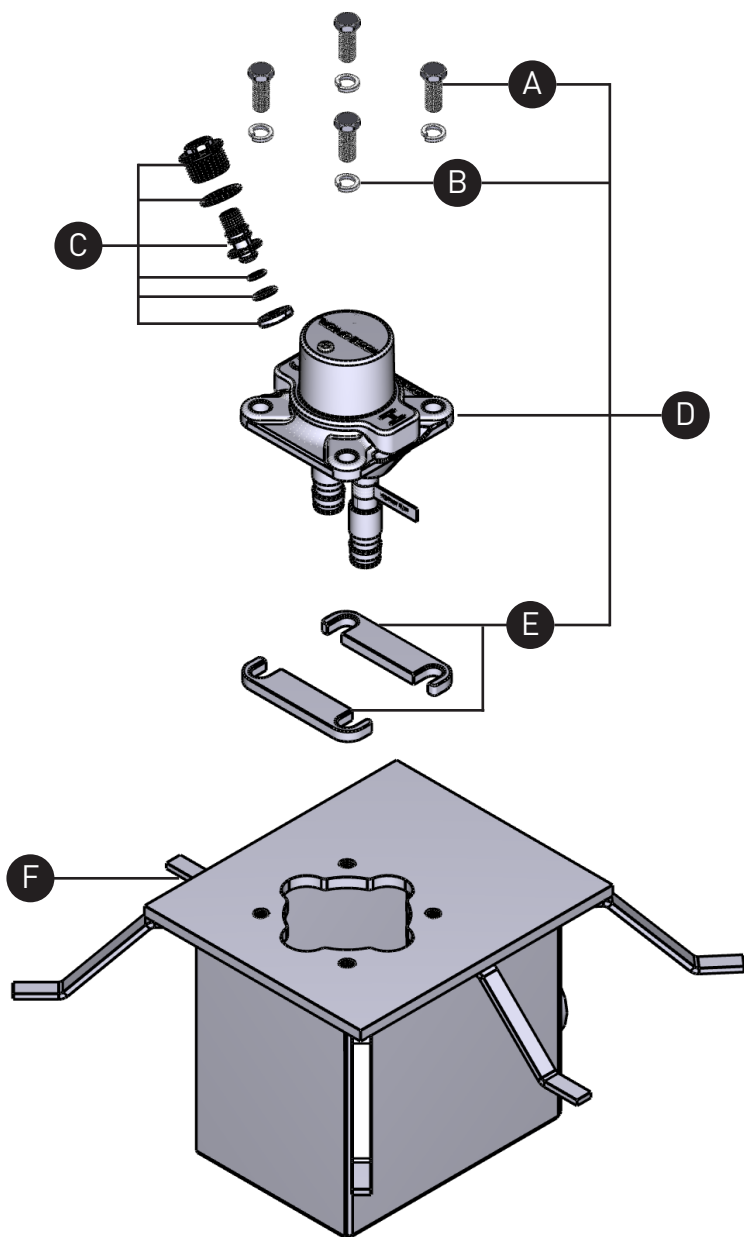

ORDER BY PART NUMBER

ILLUSTRATED PARTS

RHBX-ST-EX RHBX-ST-SPEX

Floor Mount Tub Filler Rough-in Valve with Installation Box

ID	Kit Number
A	221711
B	301-042
C	220024
D	221228 (EX)
	221229 (SPEX)
E	221564
F	221230

ILLUSTRATIONS DES PIÈCES

RHBX-ST-EX RHBX-ST-SPEX

Brut et boîte d'installation pour plancher de
béton

ID	Référence du kit
A	221711
B	301-042
C	220024
D	221228 (EX) 221229 (SPEX)
E	221564
F	221230

*Préciser le fini souhaité lors de
la commande.

PIEZAS ILUSTRADAS

RHBX-ST-EX RHBX-ST-SPEX

Válvula empotrada para llenador de tina de montaje en piso con caja de instalación

ID	Referencia del kit
A	221711
B	301-042
C	220024
D	221228 (EX) 221229 (SPEX)
E	221564
F	221230