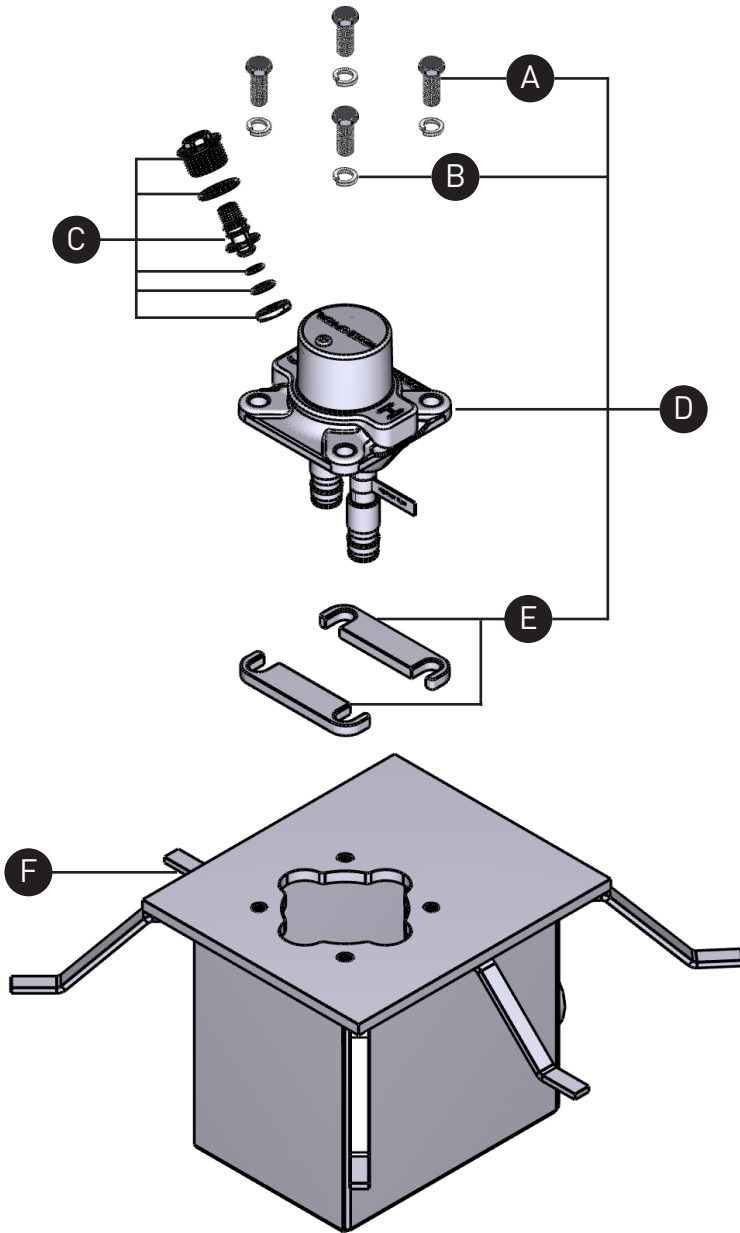

ORDER BY PART NUMBER

ILLUSTRATED PARTS

RHBX-ST-EX RHBX-ST-SPEX

Floor Mount Tub Filler Rough-in Valve with Installation Box

ID	Kit Number
A	221711
B	301-042
C	220024
D	221228 (EX)
	221229 (SPEX)
E	221564
F	221230

ILLUSTRATIONS DES PIÈCES

RHBX-ST-EX RHBX-ST-SPEX

Brut et boîte d'installation pour plancher de
béton

ID	Référence du kit
A	221711
B	301-042
C	220024
D	221228 (EX) 221229 (SPEX)
E	221564
F	221230

*Préciser le fini souhaité lors de
la commande.

PIEZAS ILUSTRADAS

RHBX-ST-EX RHBX-ST-SPEX

Válvula empotrada para llenador de tina de montaje en piso con caja de instalación

ID	Referencia del kit
A	221711
B	301-042
C	220024
D	221228 (EX) 221229 (SPEX)
E	221564
F	221230