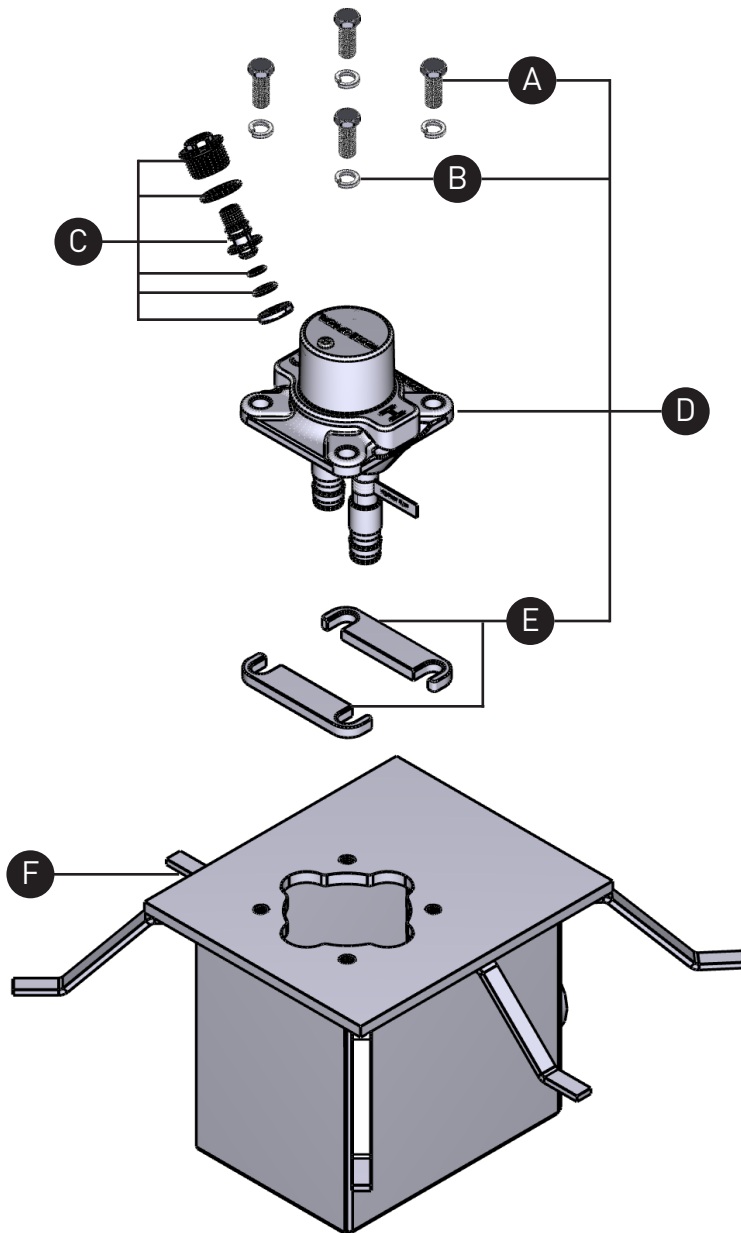

ORDER BY PART NUMBER

ILLUSTRATED PARTS

RHBX-ST-EX RHBX-ST-SPEX

Floor Mount Tub Filler Rough-in Valve with Installation Box

ID	Kit Number
A	221711
B	301-042
C	220024
D	221228 (EX)
	221229 (SPEX)
E	221564
F	221230

PIEZAS ILUSTRADAS

RHBX-ST-EX RHBX-ST-SPEX

Válvula empotrada para llenador de tina de montaje en piso con caja de instalación

ID	Referencia del kit
A	221711
B	301-042
C	220024
D	221228 (EX) 221229 (SPEX)
E	221564
F	221230