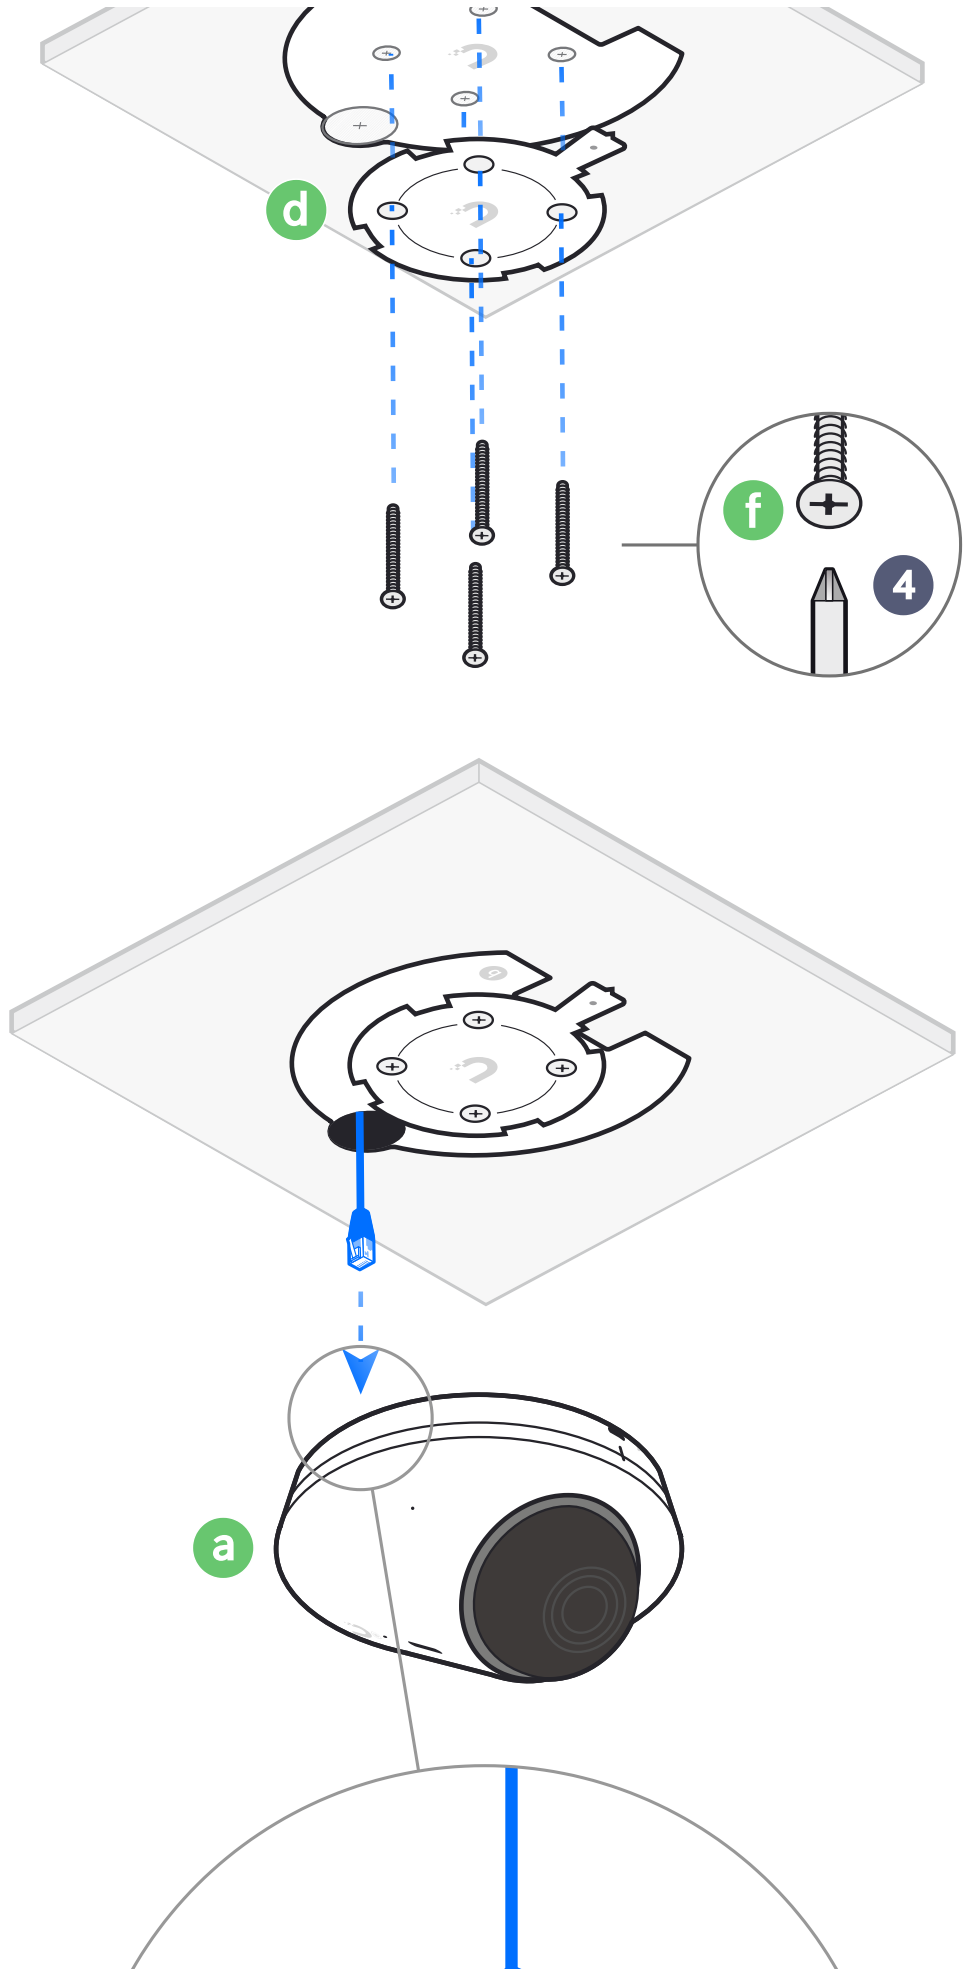

## G5 Dome

1

A

Ø6mm  
(Ø1/4")

Ø18mm  
(Ø11/16")