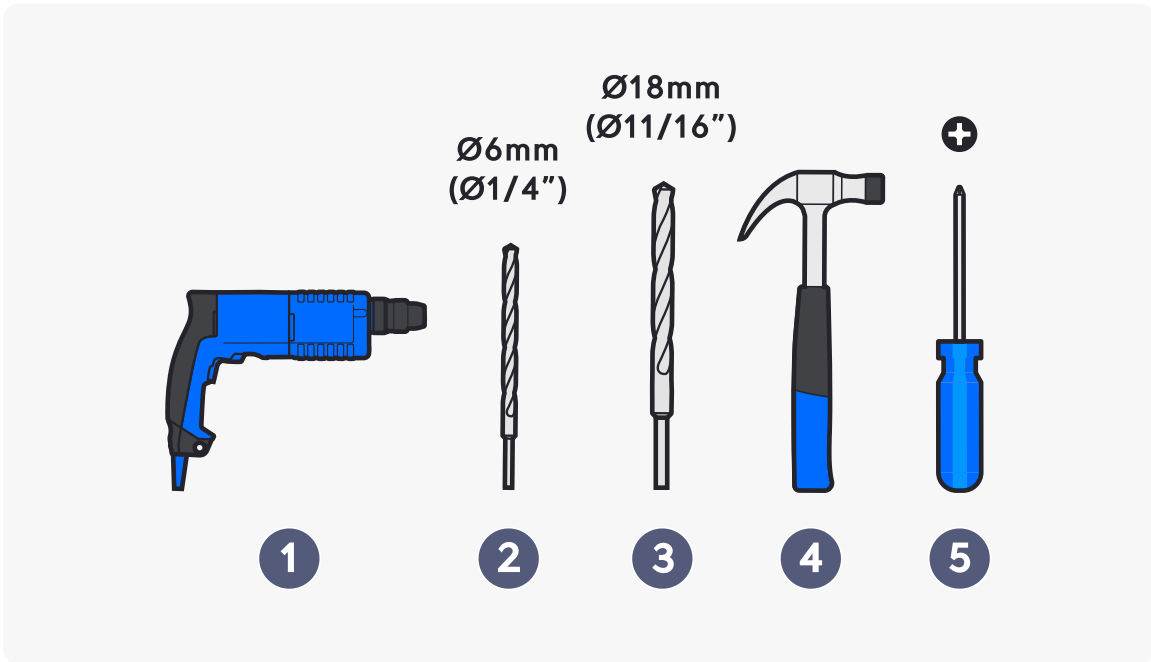

## G5 Dome

1

A

Ø6mm  
(Ø1/4")

Ø18mm  
(Ø11/16")

# B

2

3

4

5

6

7

Internet