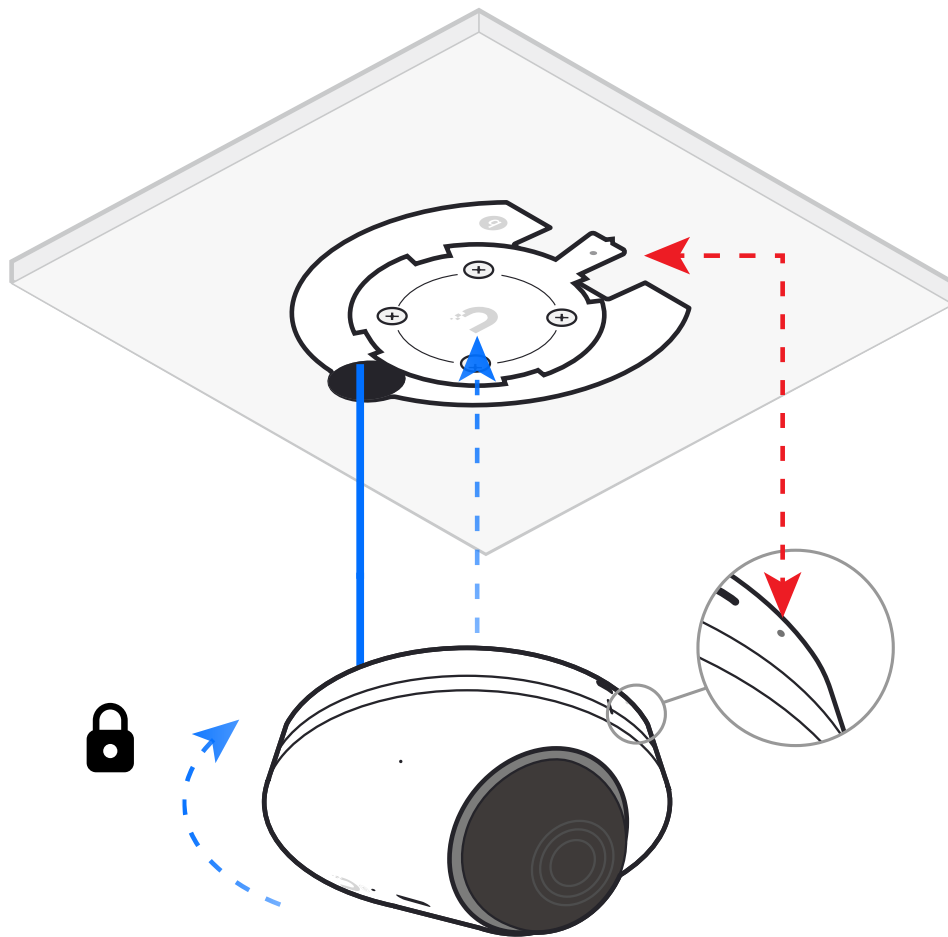

## G5 Dome

1

A

Ø6mm  
(Ø1/4")

Ø18mm  
(Ø11/16")