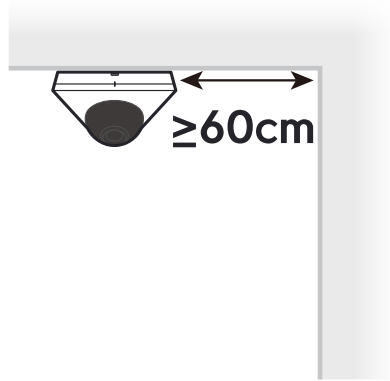

## G5 Dome

1

A

Ø6mm  
(Ø1/4")

Ø18mm  
(Ø11/16")