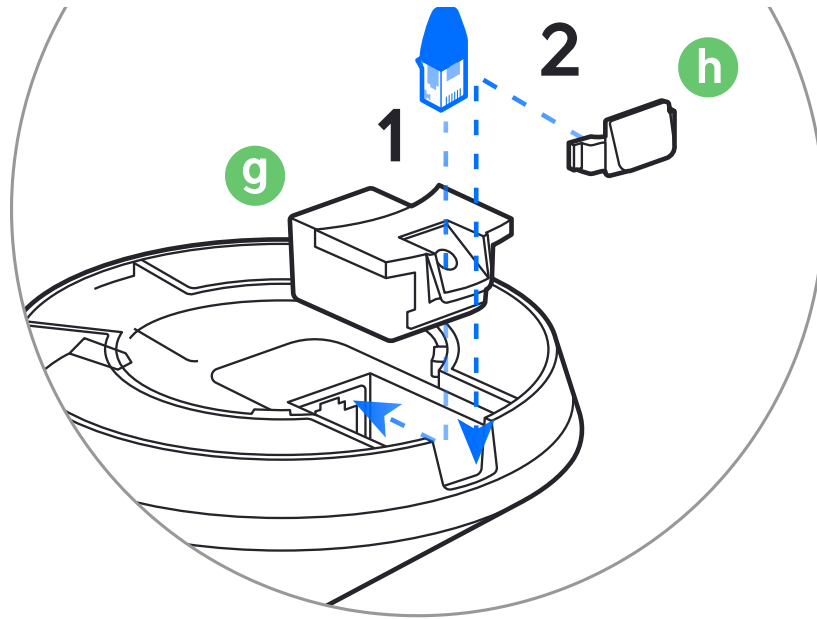

## G5 Dome

1

A

Ø6mm  
(Ø1/4")

Ø18mm  
(Ø11/16")