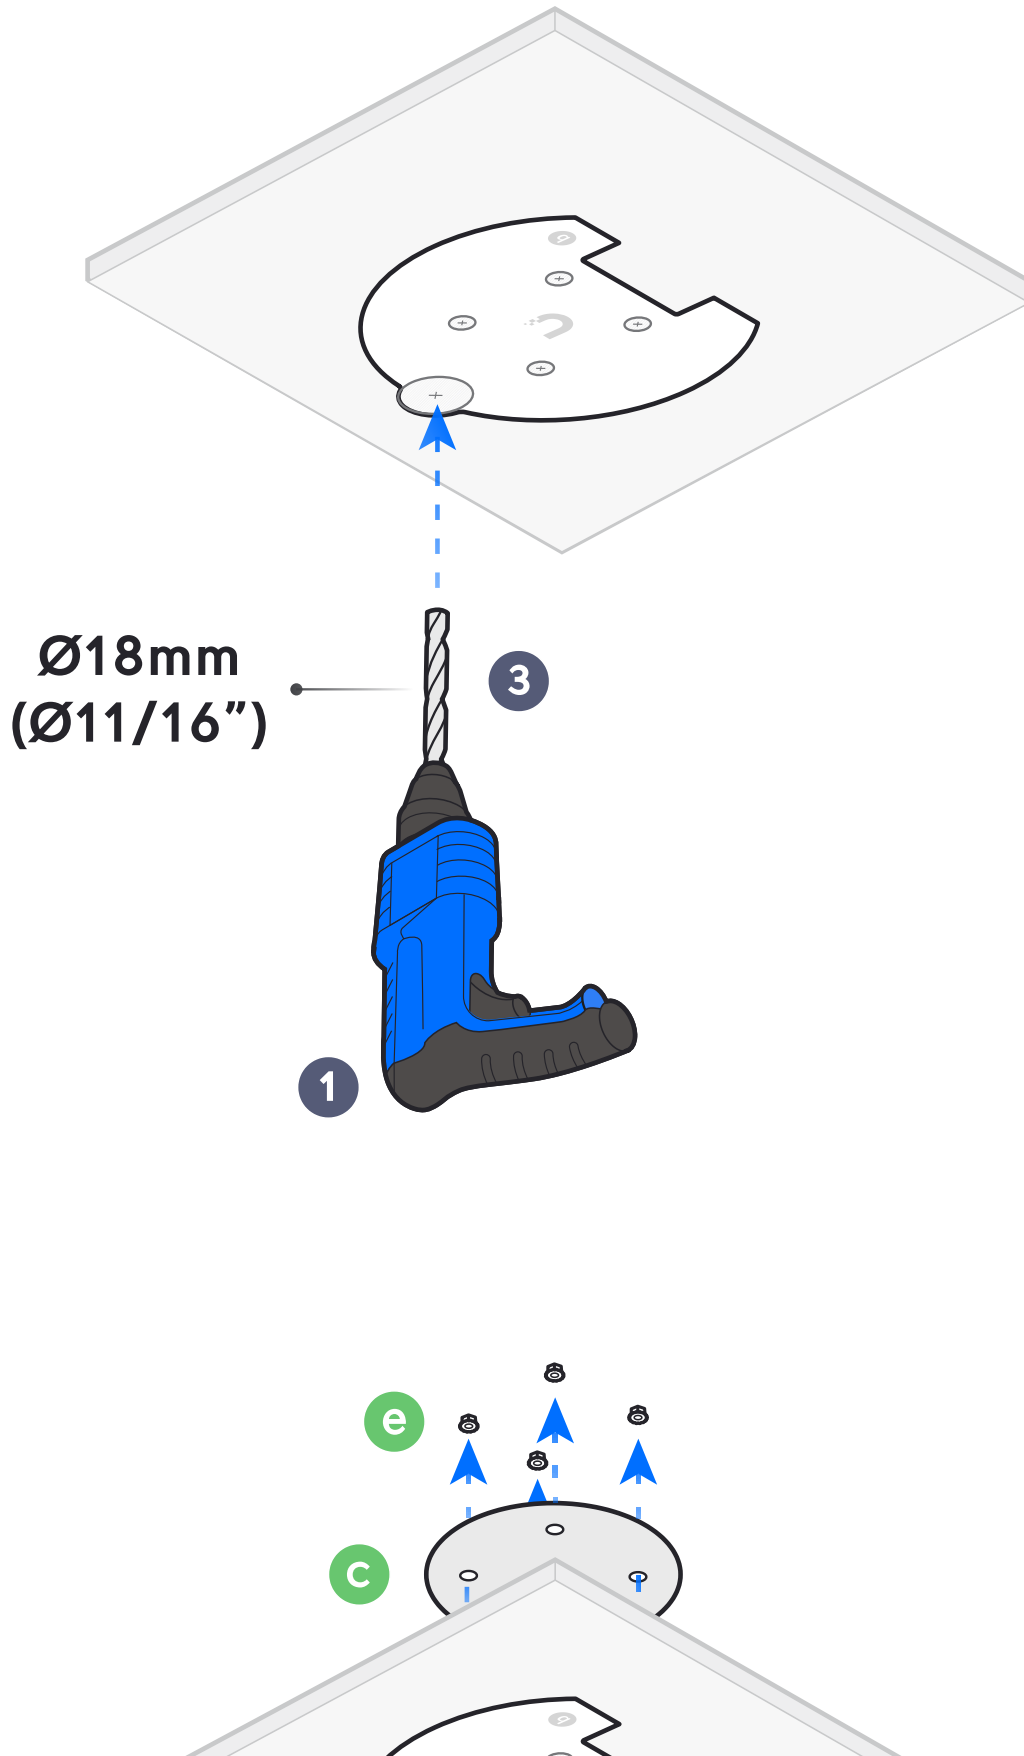

## G5 Dome

1

A

Ø6mm  
(Ø1/4")

Ø18mm  
(Ø11/16")