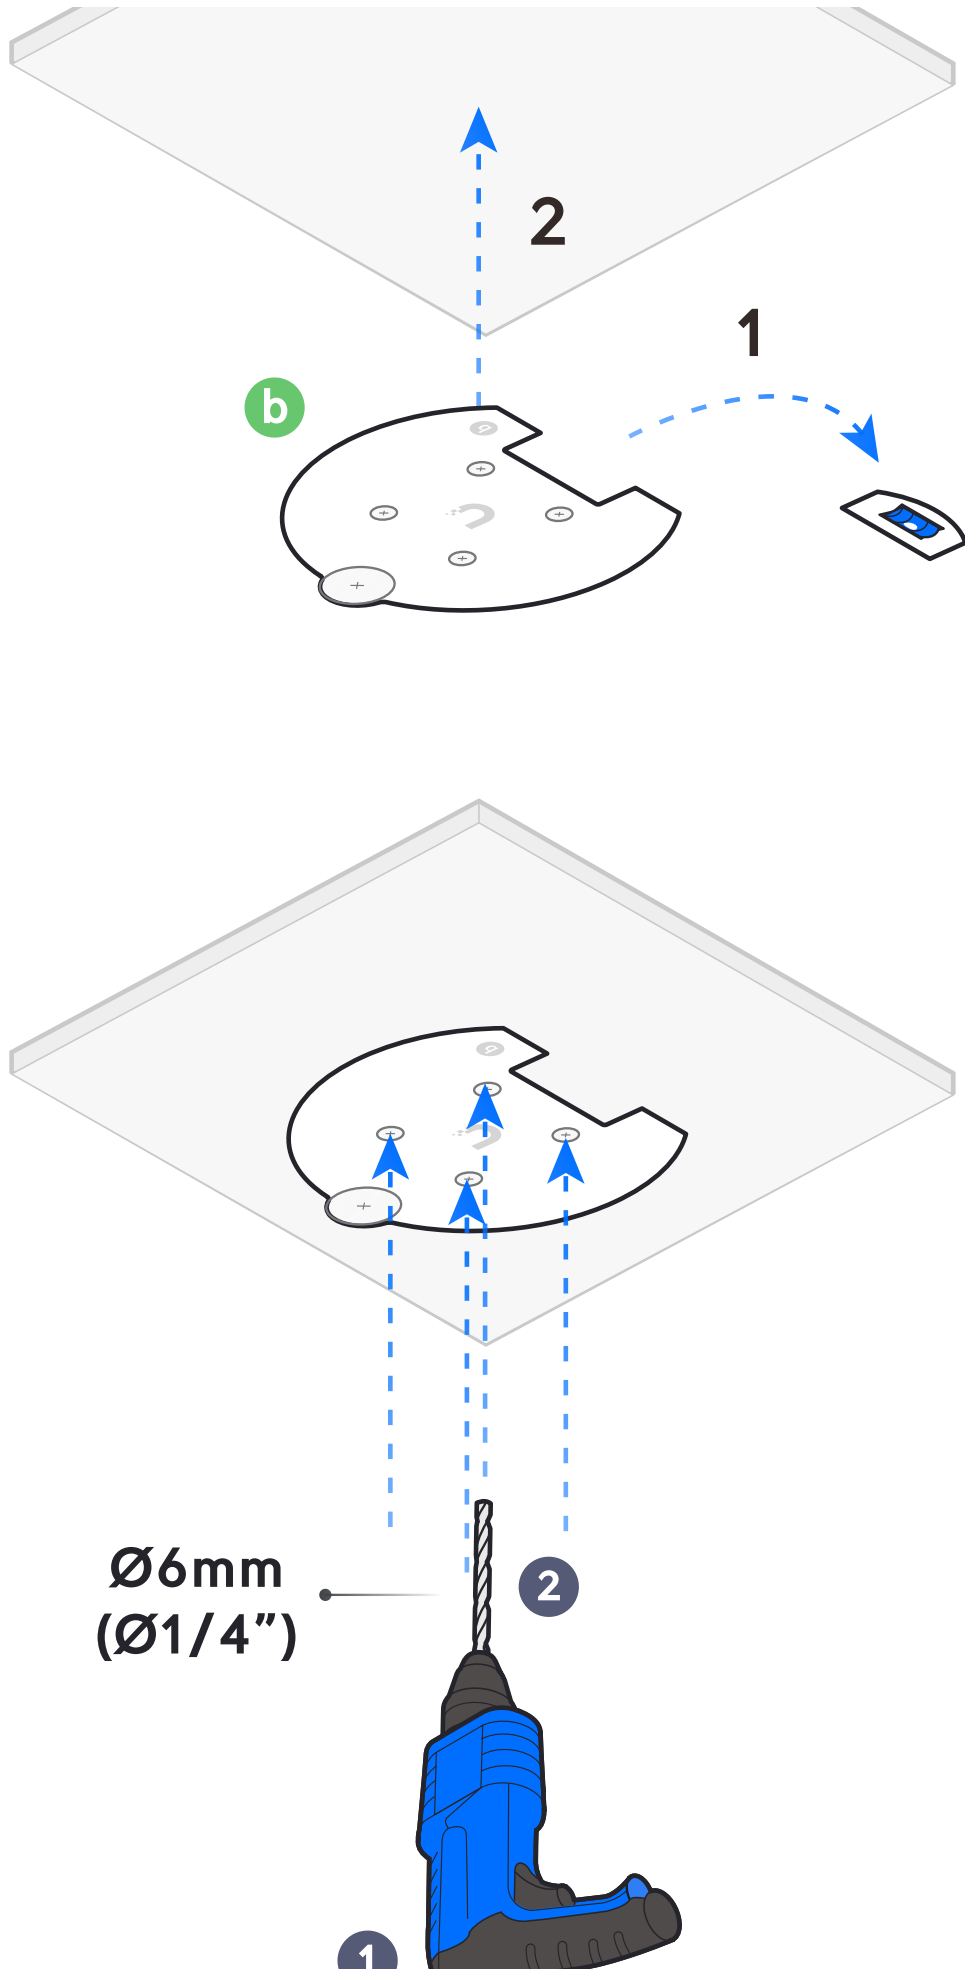

## G5 Dome

1

A

Ø6mm  
(Ø1/4")

Ø18mm  
(Ø11/16")