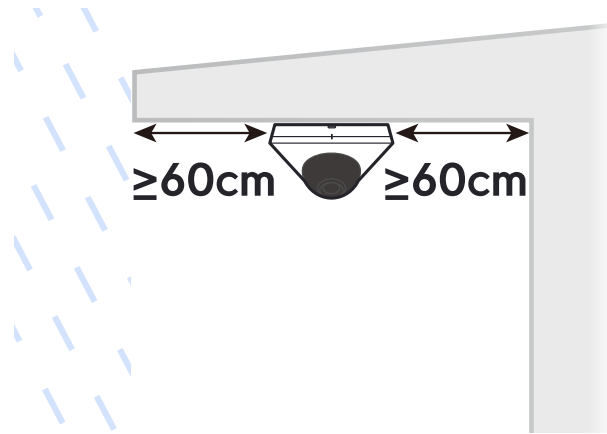

## G5 Dome

1

A

Ø6mm  
(Ø1/4")

Ø18mm  
(Ø11/16")