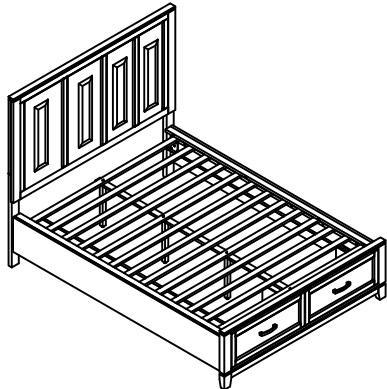

ASSEMBLY INSTRUCTION/ INSTRUCTION D'ASSEMBLAGE

ITEM NO: 1450K-1 KING HEADBOARD/ TÊTE DE LIT - TRES GRAND LIT
1450K-2 KING FOOTBOARD & SLATS/ PIED ET LATTES DE LIT - TRES GRAND LIT & LATTES
1450K-3CK CK SIDE RAIL / LONGERONS DE CÔTÉS-TRES GRAND LIT CALIFORNIEN