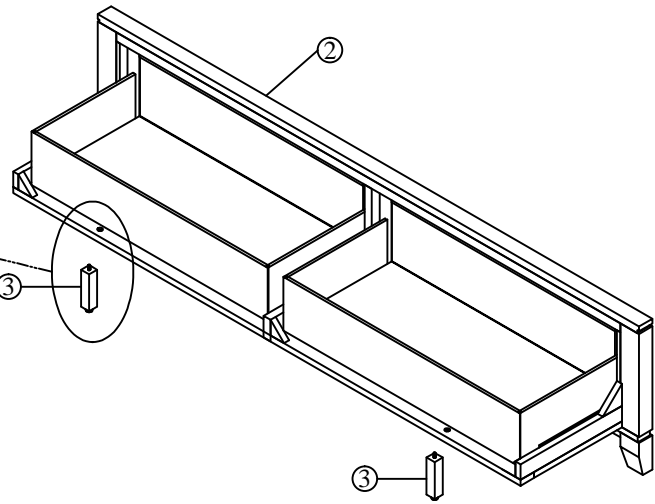

STEP 1 / ÉTAPE 1