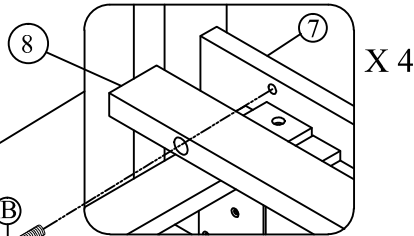

HARDWARE LISTS / LISTE DE QUINCAILLERIE				
No.	Description	Sketch	Size	Q'TY
B	Bolt/Boulon		1/4" x 45mm	8PCS
C	Dowel/Goujon		Ø10 x 30mm	6PCS
D	Allen Key/Clé Allen		58mm x 4mm	1PC

**ABOVE HARDWARE ARE PACKED IN 1450K-3CK FOR ASSEMBLY
****Le quincaillerie au dessus est dans #1450K-3CK pour l'assemblage

STEP 1 / ÉTAPE 1

STEP 2 / ÉTAPE 2

STEP 3 / ÉTAPE 3

STEP 4 / ÉTAPE 4

STEP 5 / ÉTAPE 5

STEP 6 / ÉTAPE 6

STEP 7 / ÉTAPE 7

COMPLETED ASSEMBLY /
ASSEMBLÉE COMPLÈTEE