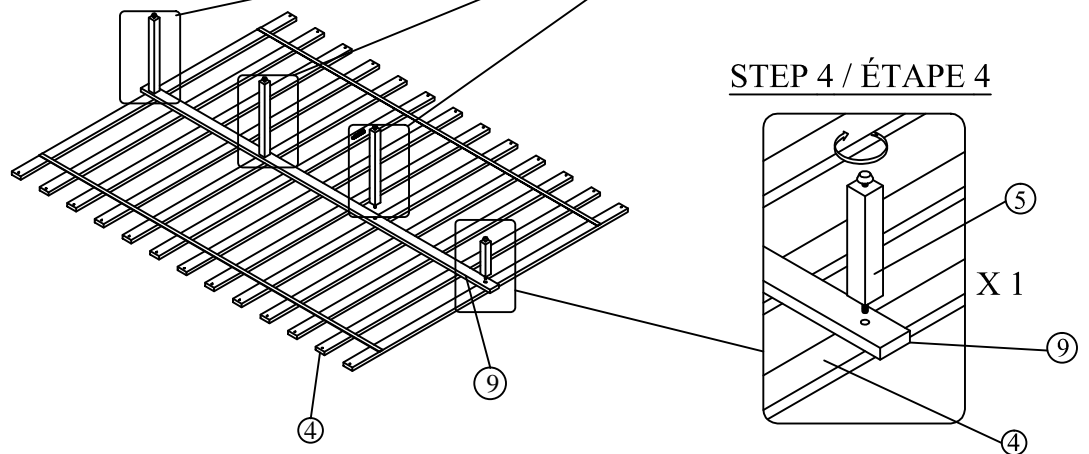

HARDWARE LISTS / LISTE DE QUINCAILLERIE				
No.	Description	Sketch	Size	Q'TY
B	Bolt/Boulon		1/4" x 45mm	8PCS
C	Dowel/Goujon		Ø10 x 30mm	6PCS
D	Allen Key/Clé Allen		58mm x 4mm	1PC

**ABOVE HARDWARE ARE PACKED IN 1450K-3CK FOR ASSEMBLY
****Le quincaillerie au dessus est dans #1450K-3CK pour l'assemblage

STEP 1 / ÉTAPE 1

STEP 2 / ÉTAPE 2

STEP 3 / ÉTAPE 3

STEP 4 / ÉTAPE 4

STEP 5 / ÉTAPE 5

STEP 6 / ÉTAPE 6

STEP 7 / ÉTAPE 7

COMPLETED ASSEMBLY /
ASSEMBLÉE COMPLÈTEE