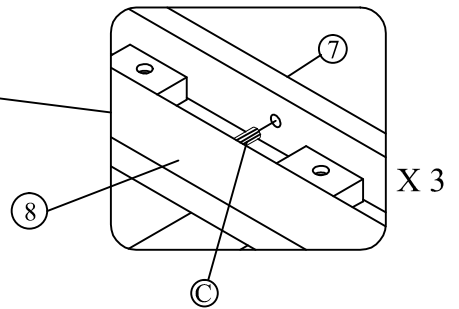

HARDWARE LISTS / LISTE DE QUINCAILLERIE				
No.	Description	Sketch	Size	Q'TY
B	Bolt/Boulon		1/4" x 45mm	8PCS
C	Dowel/Goujon		Ø10 x 30mm	6PCS
D	Allen Key/Clé Allen		58mm x 4mm	1PC

**ABOVE HARDWARE ARE PACKED IN 1450K-3CK FOR ASSEMBLY
****Le quincaillerie au dessus est dans #1450K-3CK pour l'assemblage

STEP 1 / ÉTAPE 1

STEP 2 / ÉTAPE 2

STEP 3 / ÉTAPE 3

STEP 4 / ÉTAPE 4

STEP 5 / ÉTAPE 5

STEP 6 / ÉTAPE 6

STEP 7 / ÉTAPE 7

COMPLETED ASSEMBLY /
ASSEMBLÉE COMPLÈTEE