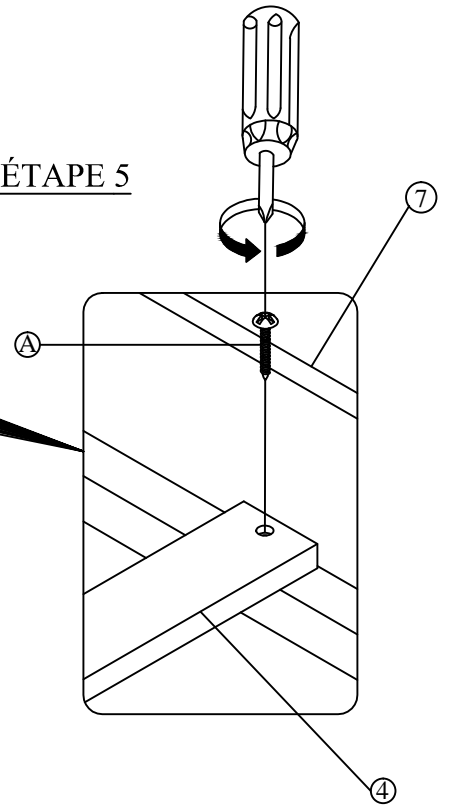

HARDWARE LISTS / LISTE DE QUINCAILLERIE				
No.	Description	Sketch	Size	Q'TY
A	Screw / Vis		#4 x 25mm	26PCS

**ABOVE HARDWARE ARE PACKED IN 1450K-2 FOR ASSEMBLY
**Le quincaillerie au dessus est dans #1450K-2 pour l'assemblage
**SCREWDRIVER (NOT PROVIDED).

HARDWARE LISTS / LISTE DE QUINCAILLERIE				
No.	Description	Sketch	Size	Q'TY
B	Bolt/Boulon		1/4" x 45mm	8PCS
C	Dowel/Goujon		Ø10 x 30mm	6PCS
D	Allen Key/Clé Allen		58mm x 4mm	1PC

**ABOVE HARDWARE ARE PACKED IN 1450K-3CK FOR ASSEMBLY
****Le quincaillerie au dessus est dans #1450K-3CK pour l'assemblage

STEP 1 / ÉTAPE 1

STEP 2 / ÉTAPE 2

STEP 3 / ÉTAPE 3

STEP 4 / ÉTAPE 4

STEP 5 / ÉTAPE 5

STEP 6 / ÉTAPE 6

STEP 7 / ÉTAPE 7

COMPLETED ASSEMBLY /
ASSEMBLÉE COMPLÈTEE