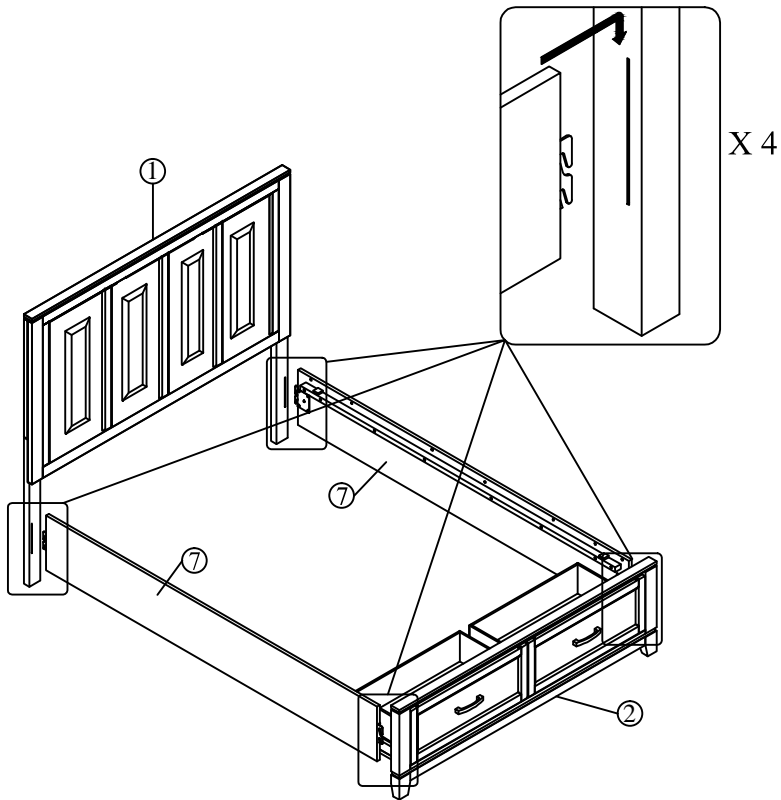

STEP 2 / ÉTAPE 2