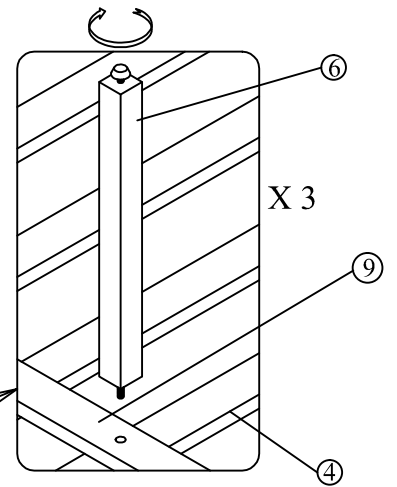

STEP 3 / ÉTAPE 3