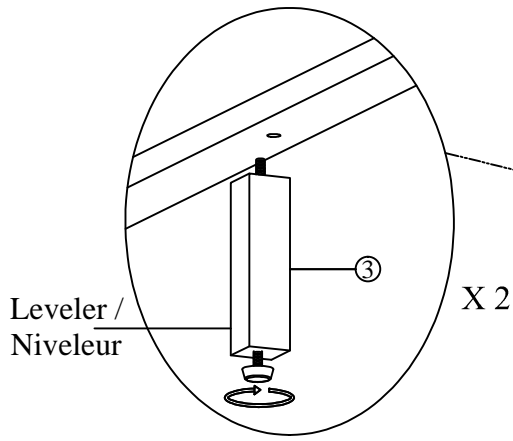

STEP 1 / ÉTAPE 1