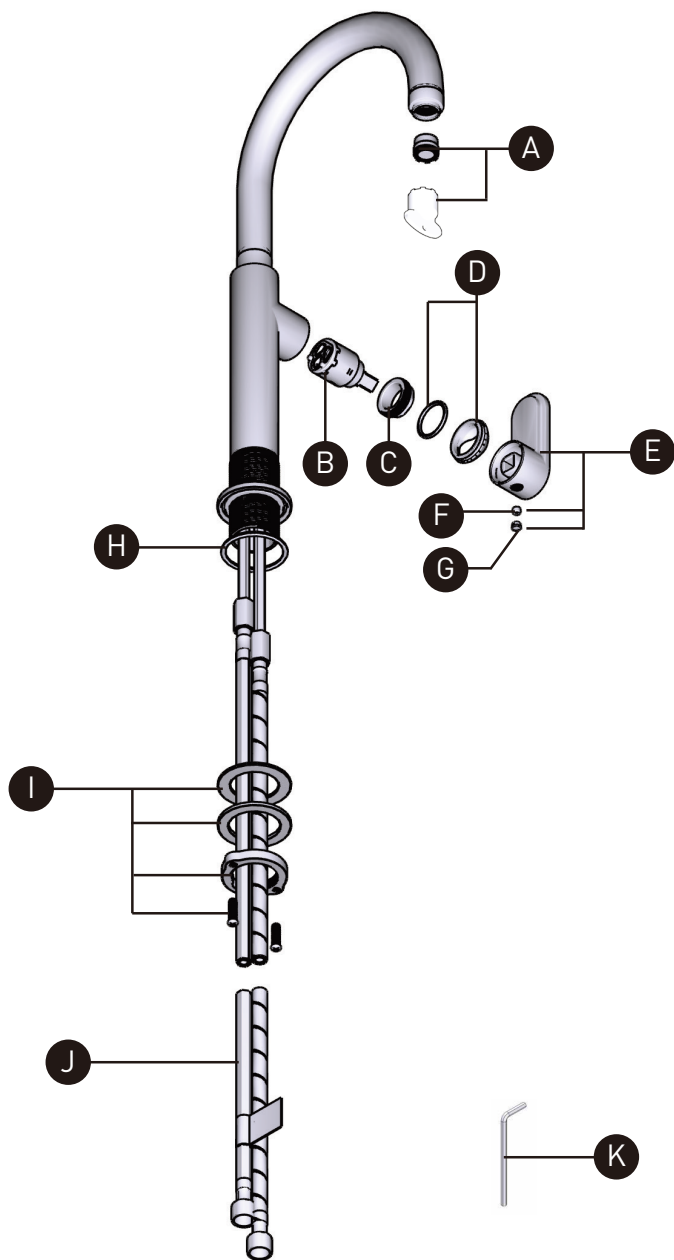

ORDER BY PART NUMBER

## ILLUSTRATED PARTS

### AAL01 ARCA™

Single Handle Tall Lavatory Faucet

ID	Kit Number
A	S6-626-12
B	401-039
C	213403
*D	215802
*E	215803
F	152-040
*G	003-030
H	225-400
I	7472
J	7108
K	505-025

\*Specify finish when ordering.

For warranty or additional information, contact:

### AAL01 ARCA™

Robinet de lavabo monotrou long

ID	Référence du kit
A	S6-626-12
B	401-039
C	213403
*D	215802
*E	215803
F	152-040
*G	003-030
H	225-400
I	7472
J	7108
K	505-025

\*Préciser la fini souhaité lors de la commande.