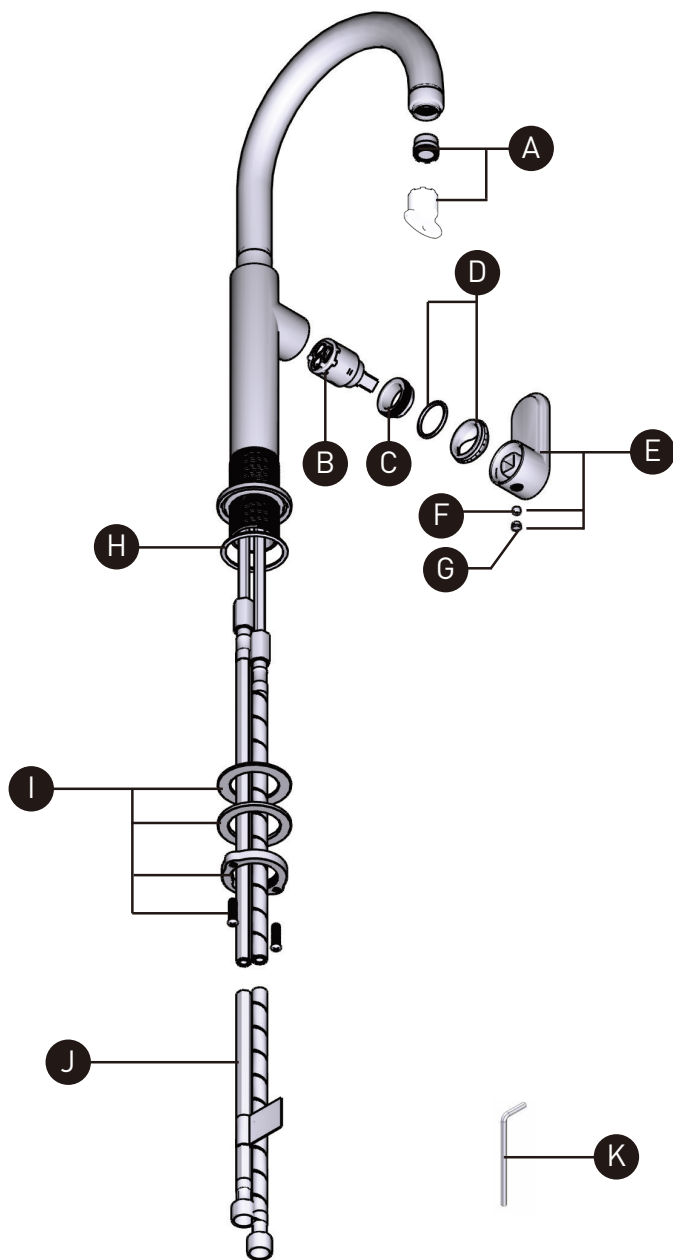

### AAL01 ARCA™

Single Handle Tall Lavatory Faucet

ID	Kit Number
A	S6-626-12
B	401-039
C	213403
*D	215802
*E	215803
F	152-040
*G	003-030
H	225-400
I	7472
J	7108
K	505-025

\*Specify finish when ordering.

For warranty or additional information, contact:

## ILLUSTRATIONS DES PIÈCES

### AAL01 ARCA™

Robinet de lavabo monotrou long

ID	Référence du kit
A	S6-626-12
B	401-039
C	213403
*D	215802
*E	215803
F	152-040
*G	003-030
H	225-400
I	7472
J	7108
K	505-025

\*Préciser la fini souhaité lors de la commande.