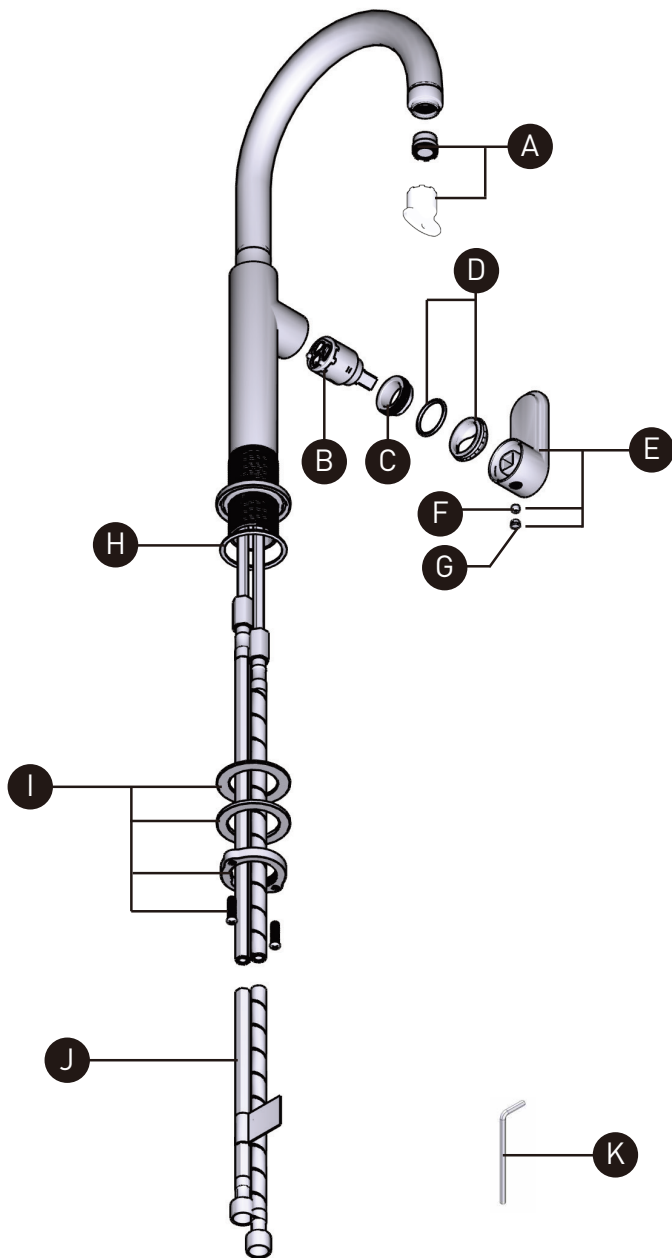

PEDIR POR NÚMERO DE REFERENCIA

PIEZAS ILUSTRADAS

AAL01 ARCA™

Llave alta monomando para lavabo

ID	Referencia del kit
A	S6-626-12
B	401-039
C	213403
*D	215802
*E	215803
F	152-040
*G	003-030
H	225-400
I	7472
J	7108
K	505-025

*Favor de especificar el acabado al hacer el pedido.

Para preguntas sobre la garantía o para obtener más información, favor de comunicarse con:

U.S.A.
houseofrohl.com/support
1-800-777-9762

QUEBEC / MARITIMES / WESTERN CANADA
QUÉBEC / MARITIMES / OUEST CANADIEN
QUEBEC / MARITIMOS / CANADA OCCIDENTAL
houseofrohl.ca/support
1-866-473-8442

ONTARIO
houseofrohl.ca/support
1-800-287-5354

Riobel

PERRIN & ROWE
LONDON

victoria ⊕ albert®

ROHL

Schaub

EMTEK.