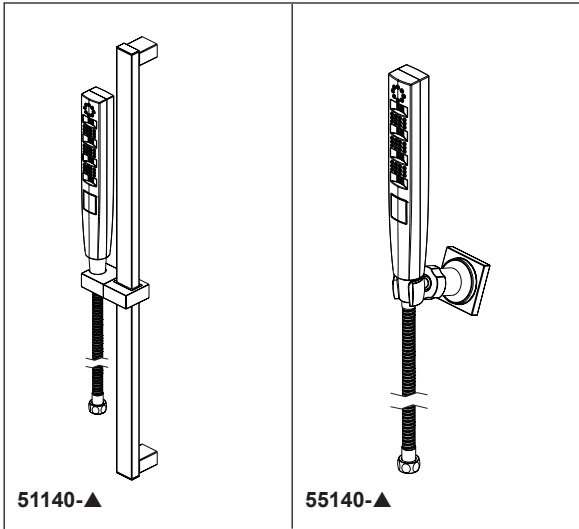

- Débit maximal : 1,75 gal/min à 80 psi, 6,6 L/min à 550 kPa
- Clapets anti-retour doubles certifiés pour une protection anti-refoulement
- Changez le mode de jet à l'aide du bouton-poussoir
- Douchette à 4 réglages de jet - pause est un arrêt non positif
- Boyau métallique extensible de 60 po à 82 po (1524 mm à 2083 mm)
- Barre murale de 26 po (660 mm) avec glissière réglable (51140-▲ uniquement)
- Support mural pour douche mains libres (55140-▲ uniquement)
- 4 réglages de jet comprennent : jet H₂Okinetic^{MD}, jet corporel complet, jet de massage, et pause

GARANTIE

- Pièces et finition – Garantie à vie limitée; ou pour les clients commerciaux, 10 ans pour les résidences multifamiliales (appartements et condominiums) et 5 ans pour tout autre usage commercial, dans tous les cas à compter de la date de réception du produit par l'acheteur initial ou son représentant autorisé (installateur, etc.)
- Veuillez consulter le site fr.deltafaucet.ca pour tous les détails de notre garantie limitée.

CONFORME À :

- ASME A112.18.1 / CSA B125.1 ♦
- EPA WaterSense^{MD}
- ♿ ICC/ANSI A117.1

♦ Votre douchette Delta intègre un système de protection anti-refoulement qui a été testé conformément aux normes ASME A112.18.3 et ASME A112.18.1/CSA B125.1. Elle comprend deux clapets anti-retour certifiés en série, qui fonctionnent indépendamment et font partie intégrante de l'ensemble de la douchette, et ne peuvent pas être remplacés.

▲ Désigne le suffixe approprié de la finition

Delta Faucet Company se réserve le droit (1) d'effectuer des changements dans les spécifications et les matériaux, et (2) de modifier ou d'abandonner certains modèles, dans les deux cas sans préavis ni obligation. Les dimensions sont à titre indicatif seulement. Consultez le Livre des prix courants de la gamme complète ou fr.deltafaucet.ca pour la disponibilité des produits et des options.

Delta Faucet Company

55 E. 111th Street, Carmel, IN 46280
350 South Edgeware Road, St. Thomas, ON N5P 4L1
© 2026 Delta Faucet Company