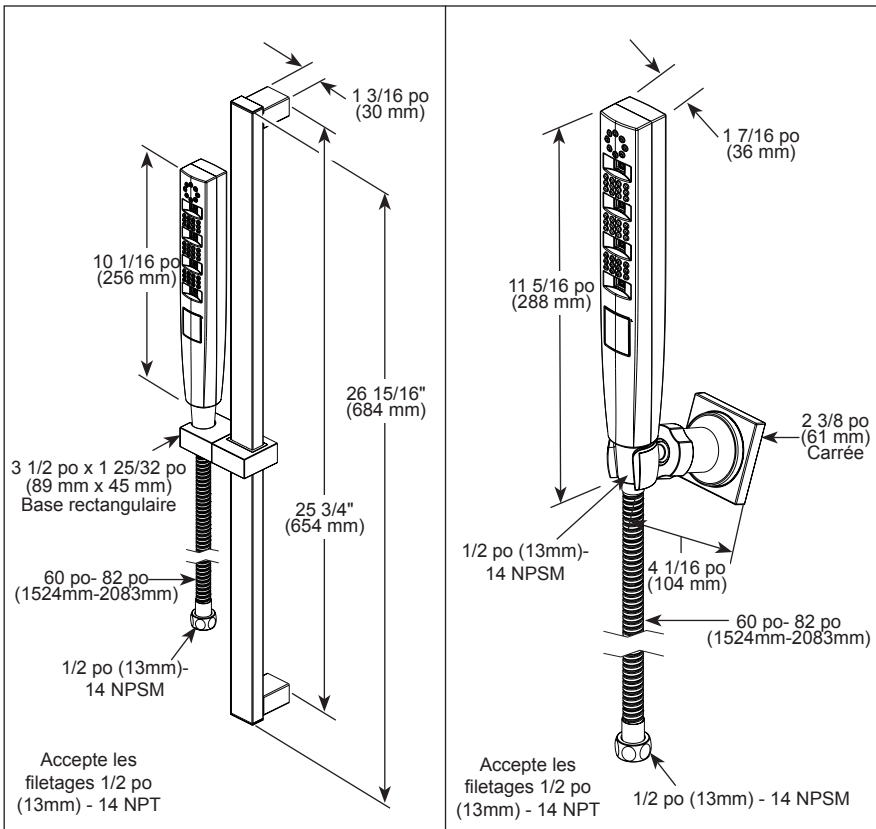

- Débit maximal : 1,75 gal/min à 80 psi, 6,6 L/min à 550 kPa
- Clapets anti-retour doubles certifiés pour une protection anti-refoulement
- Changez le mode de jet à l'aide du bouton-poussoir
- Douchette à 4 réglages de jet - pause est un arrêt non positif
- Boyau métallique extensible de 60 po à 82 po (1524 mm à 2083 mm)
- Barre murale de 26 po (660 mm) avec glissière réglable (51140-▲ uniquement)
- Support mural pour douche mains libres (55140-▲ uniquement)
- 4 réglages de jet comprennent : jet H₂Okinetic^{MD}, jet corporel complet, jet de massage, et pause

GARANTIE

- Pièces et finition – Garantie à vie limitée; ou pour les clients commerciaux, 10 ans pour les résidences multifamiliales (appartements et condominiums) et 5 ans pour tout autre usage commercial, dans tous les cas à compter de la date de réception du produit par l'acheteur initial ou son représentant autorisé (installateur, etc.)
- Veuillez consulter le site fr.deltafaucet.ca pour tous les détails de notre garantie limitée.

CONFORME À :

- ASME A112.18.1 / CSA B125.1 ♦
- EPA WaterSense^{MD}
- ♿ ICC/ANSI A117.1

♦ Votre douchette Delta intègre un système de protection anti-refoulement qui a été testé conformément aux normes ASME A112.18.3 et ASME A112.18.1/CSA B125.1. Elle comprend deux clapets anti-retour certifiés en série, qui fonctionnent indépendamment et font partie intégrante de l'ensemble de la douchette, et ne peuvent pas être remplacés.

▲ Désigne le suffixe approprié de la finition

Delta Faucet Company se réserve le droit (1) d'effectuer des changements dans les spécifications et les matériaux, et (2) de modifier ou d'abandonner certains modèles, dans les deux cas sans préavis ni obligation. Les dimensions sont à titre indicatif seulement. Consultez le Livre des prix courants de la gamme complète ou fr.deltafaucet.ca pour la disponibilité des produits et des options.

Delta Faucet Company

55 E. 111th Street, Carmel, IN 46280
350 South Edgeware Road, St. Thomas, ON N5P 4L1
© 2026 Delta Faucet Company