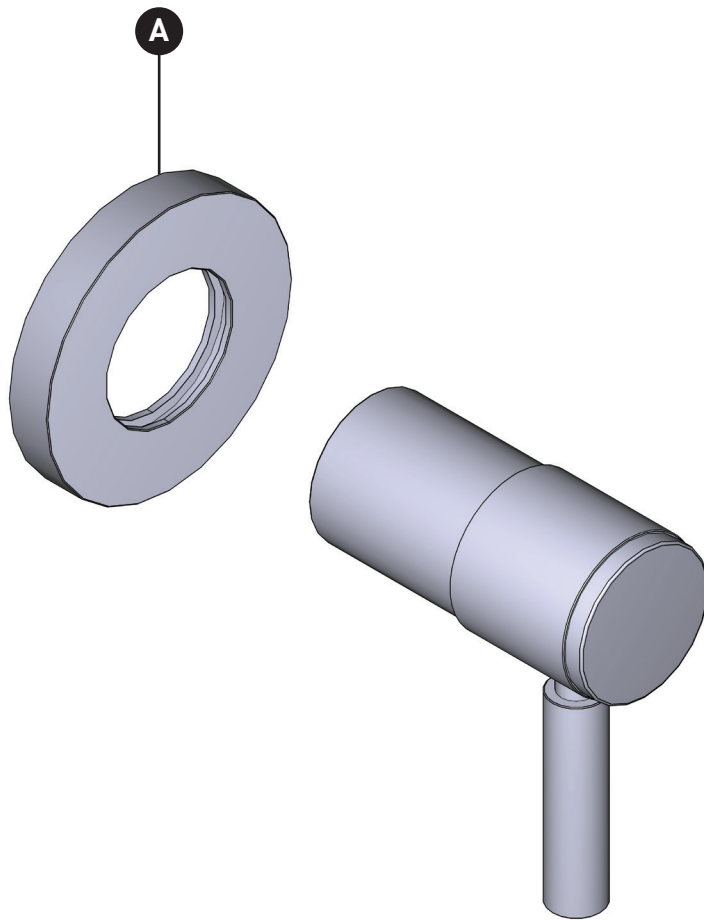

ORDER BY PART NUMBER

ILLUSTRATED PARTS

TRU18W1LM

Riu™ Trim for
Volume Control And Diverter

ID	Kit Number
*A	KT216

*Specify finish when ordering.

For warranty or additional information, contact:

US Customers

ONTARIO
houseofrohl.ca/support
1-800-287-5354

VEUILLEZ EFFECTUER VOTRE COMMANDE
PAR NO DE RÉFÉRENCE

ILLUSTRATIONS DES PIÈCES

TRU18W1LM

Garniture de soupape de contrôle
du débit et inverseur Riu^{MC}

ID	Référence du kit
*A	KT216