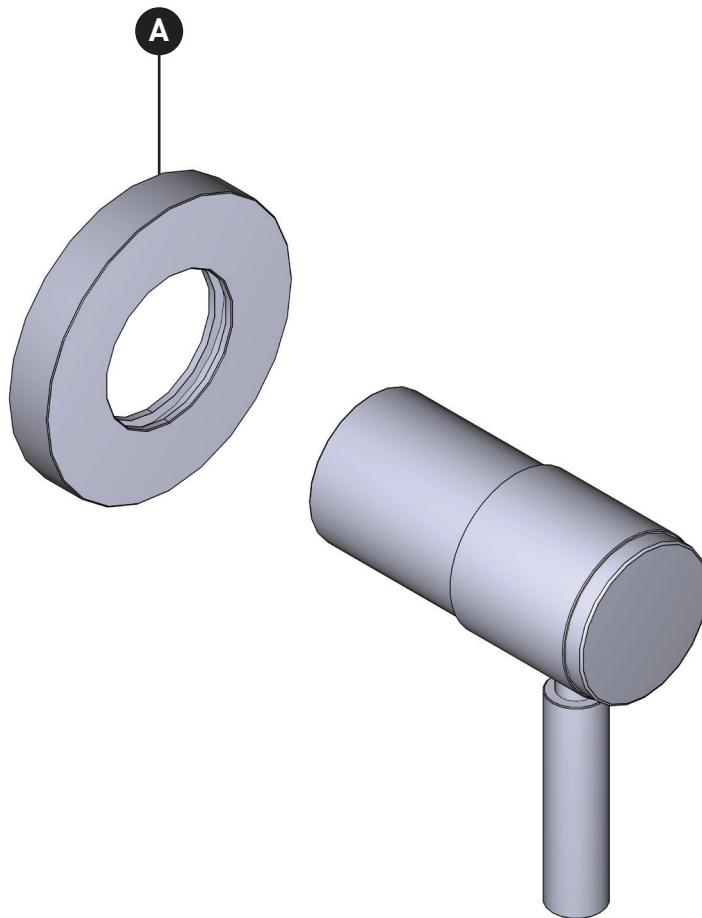

ONTARIO
houseofrohl.ca/support
1-800-287-5354

PEDIR POR NÚMERO DE REFERENCIA

PIEZAS ILUSTRADAS

TRU18W1LM

Moldura Riu™ para control de volumen y desviador

ID	Referencia del kit
*A	KT216

*Favor de especificar el acabado al hacer el pedido.