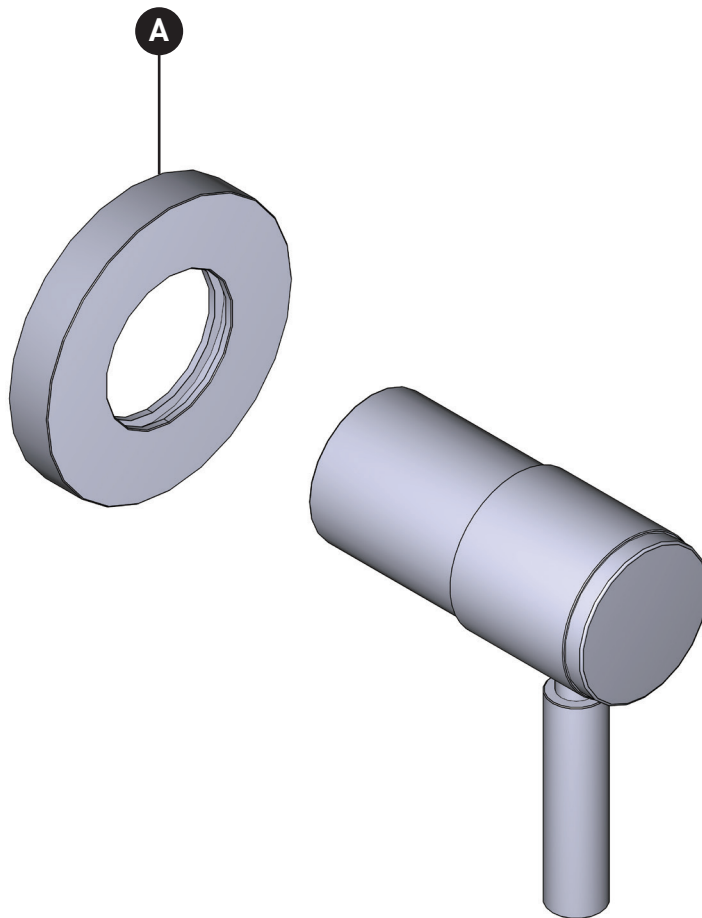

VEUILLEZ EFFECTUER VOTRE COMMANDE
PAR NO DE RÉFÉRENCE

ILLUSTRATIONS DES PIÈCES

TRU18W1LM

Garniture de soupape de contrôle
du débit et inverseur Riu^{MC}

ID	Référence du kit
*A	KT216

*Préciser le fini souhaité lors de
la commande.

For warranty or additional information, contact:

US Customers

U.S.A.
houseofrohl.com/support
1-800-777-9762

Canadian Customers

QUEBEC / MARITIMES / WESTERN CANADA
QUÉBEC / MARITIMES / OUEST CANADIEN
QUEBEC / MARITIMOS / CANADA OCCIDENTAL
houseofrohl.ca/support
1-866-473-8442

ONTARIO
houseofrohl.ca/support
1-800-287-5354