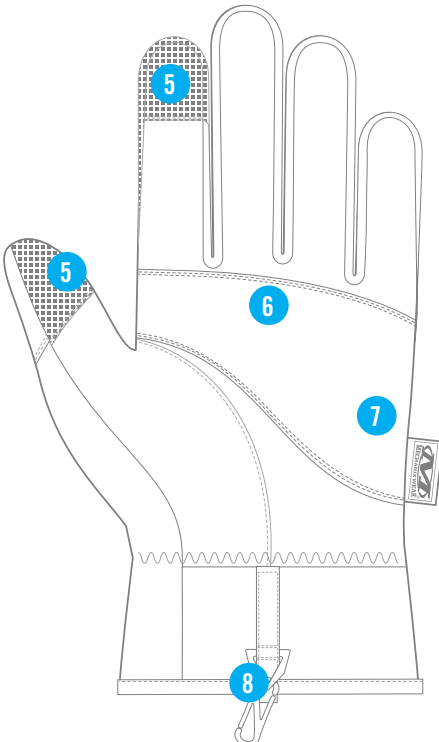

VERFÜGBARE FARBEN

MCW-WR SCHWARZ

XXXS	XXS	XS	S	M	L	XL	XXL	XXXL
05	06	07	08	09	10	11	12	13

EIGENSCHAFTEN

1. Die laminierte Membran bietet die wichtige Winddichte.
2. Der Klettverschluss sorgt dafür, dass der Handschuh mit Jacke oder Mantel sicher sitzt.
3. C40 3M™ Thinsulate™ schließt die warme Luft ein und hilft Ihnen dabei, Ihre Körpertemperatur bei bitterem Frost zu regulieren.
4. Ripstop-Nylon-Verstärkungen sorgen für Reißfestigkeit und sind wasserabweisend.
5. AX™ Double Connect touchscreen-fähiger Daumen und Zeigefinger.
6. Robuste Armortex®-Verstärkung an Handfläche und Daumen.
7. Die mehreren Schichten der Handinnenfläche verhindern den Faltenwurf.
8. Die abnehmbare Federklemme erleichtert die Aufbewahrung der Handschuhe.