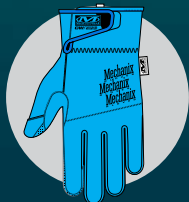

COLDWEATHER WIND RESISTANT

HANDSCHUTZ BEI KALTEM WETTER

Wenn der Wind Fahrt aufnimmt und die Temperaturen fallen, greifen Sie nach unseren Wind Resistant Handschuhen, um den Elementen zu trotzen. Der gesamte Handschuh ist mit weichem Mikrofleece gefüttert, und C40 3M™ Thinsulate™ schließt die warme Luft ein und hilft Ihnen dabei, Ihre Körpertemperatur bei bitterem Frost zu regulieren. Der Wind Resistant hat eine innere winddichte Membran, die verhindert, dass die kalte Luft in den Handschuh eindringt, selbst bei starken Böen. Stay Connected™: mit AX™ Double Connect auf Daumen und Zeigefinger können Sie mit all Ihren Touchscreen-Geräten in Verbindung bleiben, ohne Ihre Handschuhe auszuziehen. Die Handfläche hat zwei Schichten mit einer robusten Armortex®-Verstärkung, so dass Sie die Arbeit spielend meistern können.

ISOLIERUNG

C40 3M™ Thinsulate™ schließt die warme Luft ein und hilft Ihnen dabei, Ihre Körpertemperatur zu regulieren.

GRIFFIGKEIT

Die robuste Armortex®-Handfläche bietet haltbare Griffigkeit.

COLDWEATHER WIND RESISTANT

VERFÜGBARE FARBEN

MCW-WR SCHWARZ

XXXS	XXS	XS	S	M	L	XL	XXL	XXXL
05	06	07	08	09	10	11	12	13

EIGENSCHAFTEN

1. Die laminierte Membran bietet die wichtige Winddichte.
2. Der Klettverschluss sorgt dafür, dass der Handschuh mit Jacke oder Mantel sicher sitzt.
3. C40 3M™ Thinsulate™ schließt die warme Luft ein und hilft Ihnen dabei, Ihre Körpertemperatur bei bitterem Frost zu regulieren.
4. Ripstop-Nylon-Verstärkungen sorgen für Reißfestigkeit und sind wasserabweisend.
5. AX™ Double Connect touchscreen-fähiger Daumen und Zeigefinger.
6. Robuste Armortex®-Verstärkung an Handfläche und Daumen.
7. Die mehreren Schichten der Handinnenfläche verhindern den Faltenwurf.
8. Die abnehmbare Federklemme erleichtert die Aufbewahrung der Handschuhe.