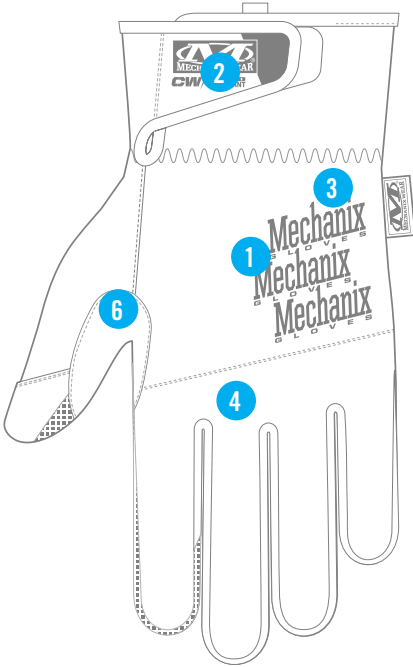

COLDWEATHER WIND RESISTANT

HANDSCHUTZ BEI KALTEM WETTER

Wenn der Wind Fahrt aufnimmt und die Temperaturen fallen, greifen Sie nach unseren Wind Resistant Handschuhen, um den Elementen zu trotzen. Der gesamte Handschuh ist mit weichem Mikrofleece gefüttert, und C40 3M™ Thinsulate™ schließt die warme Luft ein und hilft Ihnen dabei, Ihre Körpertemperatur bei bitterem Frost zu regulieren. Der Wind Resistant hat eine innere winddichte Membran, die verhindert, dass die kalte Luft in den Handschuh eindringt, selbst bei starken Böen. Stay Connected™: mit AX™ Double Connect auf Daumen und Zeigefinger können Sie mit all Ihren Touchscreen-Geräten in Verbindung bleiben, ohne Ihre Handschuhe auszuziehen. Die Handfläche hat zwei Schichten mit einer robusten Armortex®-Verstärkung, so dass Sie die Arbeit spielend meistern können.

ISOLIERUNG

C40 3M™ Thinsulate™ schließt die warme Luft ein und hilft Ihnen dabei, Ihre Körpertemperatur zu regulieren.

GRIFFIGKEIT

Die robuste Armortex®-Handfläche bietet haltbare Griffigkeit.

COLDWEATHER WIND RESISTANT

VERFÜGBARE FARBEN

MCW-WR SCHWARZ

XXXS	XXS	XS	S	M	L	XL	XXL	XXXL
05	06	07	08	09	10	11	12	13

EIGENSCHAFTEN

1. Die laminierte Membran bietet die wichtige Winddichte.
2. Der Klettverschluss sorgt dafür, dass der Handschuh mit Jacke oder Mantel sicher sitzt.
3. C40 3M™ Thinsulate™ schließt die warme Luft ein und hilft Ihnen dabei, Ihre Körpertemperatur bei bitterem Frost zu regulieren.
4. Ripstop-Nylon-Verstärkungen sorgen für Reißfestigkeit und sind wasserabweisend.
5. AX™ Double Connect touchscreen-fähiger Daumen und Zeigefinger.
6. Robuste Armortex®-Verstärkung an Handfläche und Daumen.
7. Die mehreren Schichten der Handinnenfläche verhindern den Faltenwurf.
8. Die abnehmbare Federklemme erleichtert die Aufbewahrung der Handschuhe.