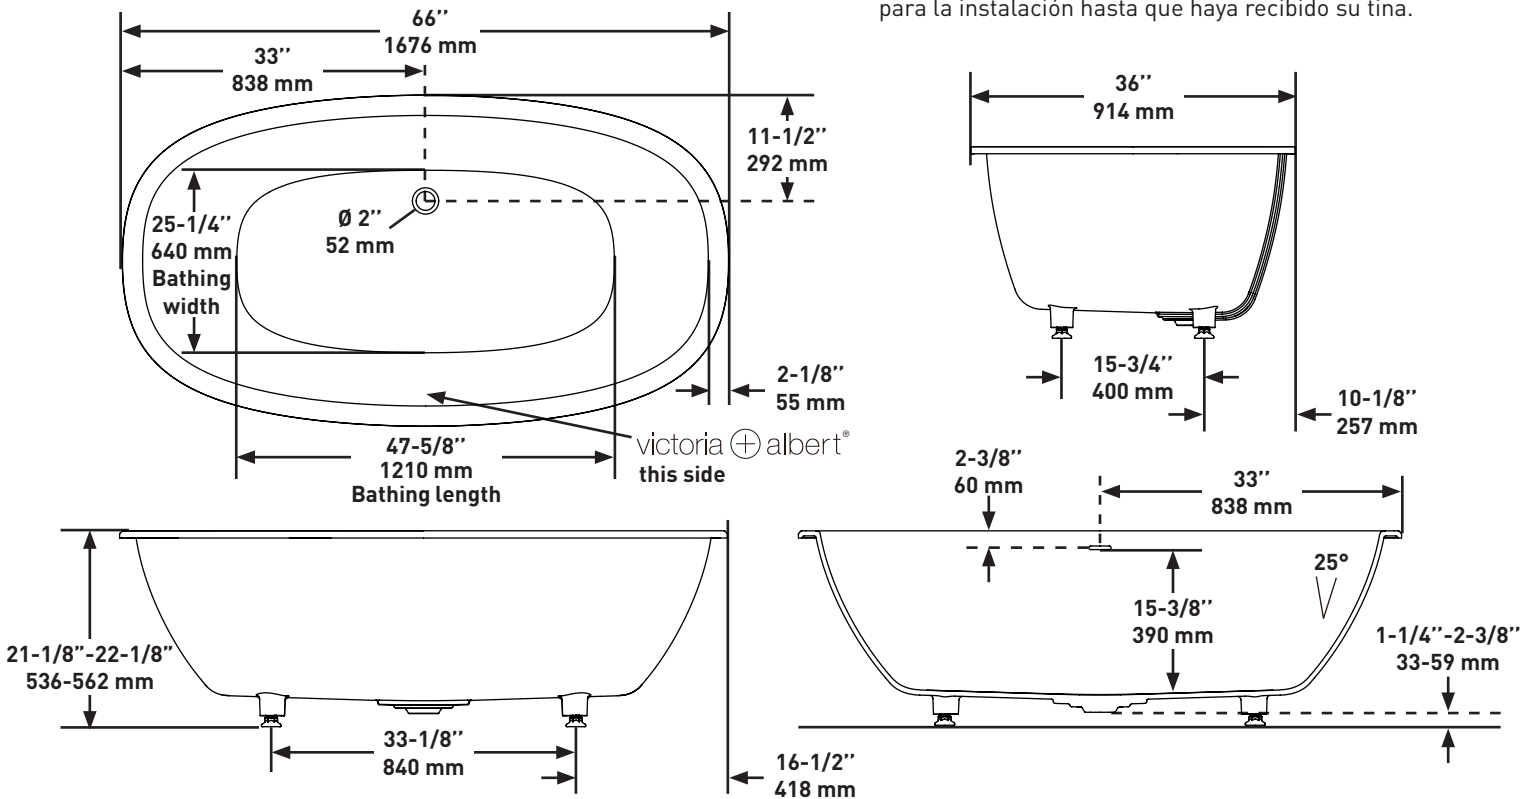

SHAPE

- Oval

SIZE

- Length: 66" (1676mm); Width: 36" (914mm); Height: 21-1/4"-22-1/4" (536-562mm)

MATERIAL

- Volcanic Limestone

DRAIN HOLE

- Off centered

- Oval

TAMAÑO

- Largo: 66" (1676mm); Ancho: 36" (914mm);
Altura: 21-1/4" - 22-1/4" [536-562mm]

MATERIAL

- Piedra caliza volcánica

AGUJERO DEL DESAGÜE

- Descentrado

PESO

ESPECIFICACIONES

Barcelona™

Bañera empotrada o empotrada de 66" X 36" con desbor-damiento interno

MODELOS: BA7-N-SW-10

NOTA: Debido a tolerancias de producción, por favor no haga ninguna modificación ni corte superficies para la instalación hasta que haya recibido su tina.