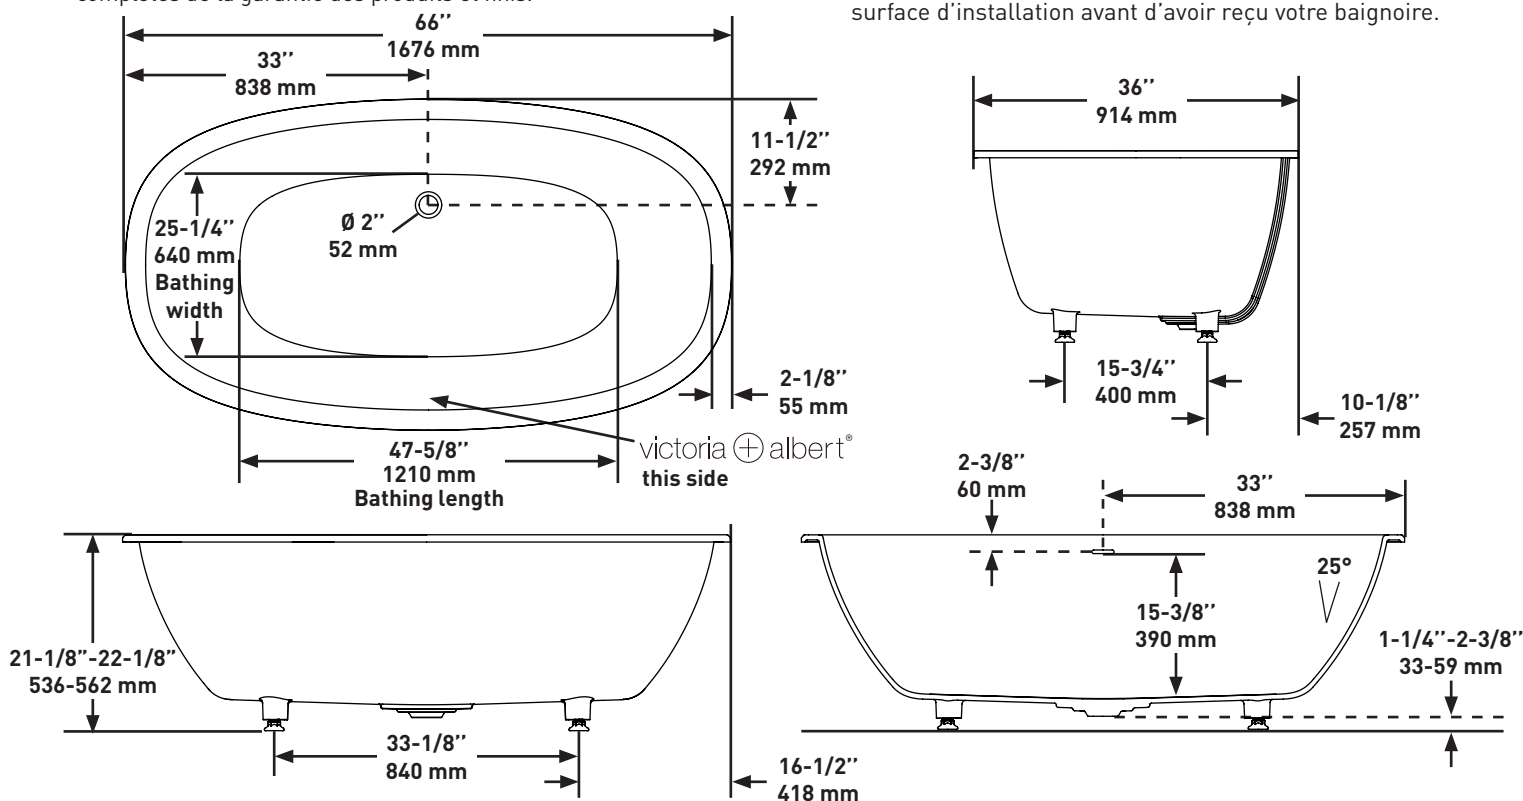

SHAPE

- Oval

SIZE

- Length: 66" (1676mm); Width: 36" (914mm); Height: 21-1/4"-22-1/4" (536-562mm)

MATERIAL

- Volcanic Limestone

DRAIN HOLE

- Off centered

ONTARIO
houseofrohl.ca/support
 1-800-287-5354

FORME

- Ovale

DIMENSIONS

- Longueur: 66" (1676mm); Largeur: 36" (914mm);
- Hauteur: 21-1/4" - 22-1/4" (536-562mm)

MATÉRIAU

- Pierre calcaire volcanique blanche

SPÉCIFICATIONS**Barcelona™**

Baignoire sous plan ou encastrable 66" X 36" avec trop-plein interne

MODÈLES : BA7-N-SW-10

REMARQUE: En raison de l'existence des tolérances dimensionnelles, veuillez ne pas modifier ni découper toute surface d'installation avant d'avoir reçu votre baignoire.

- Oval

TAMAÑO

- Largo: 66" (1676mm); Ancho: 36" (914mm);
Altura: 21-1/4" - 22-1/4" [536-562mm]

MATERIAL

- Piedra caliza volcánica

AGUJERO DEL DESAGÜE

- Descentrado

PESO