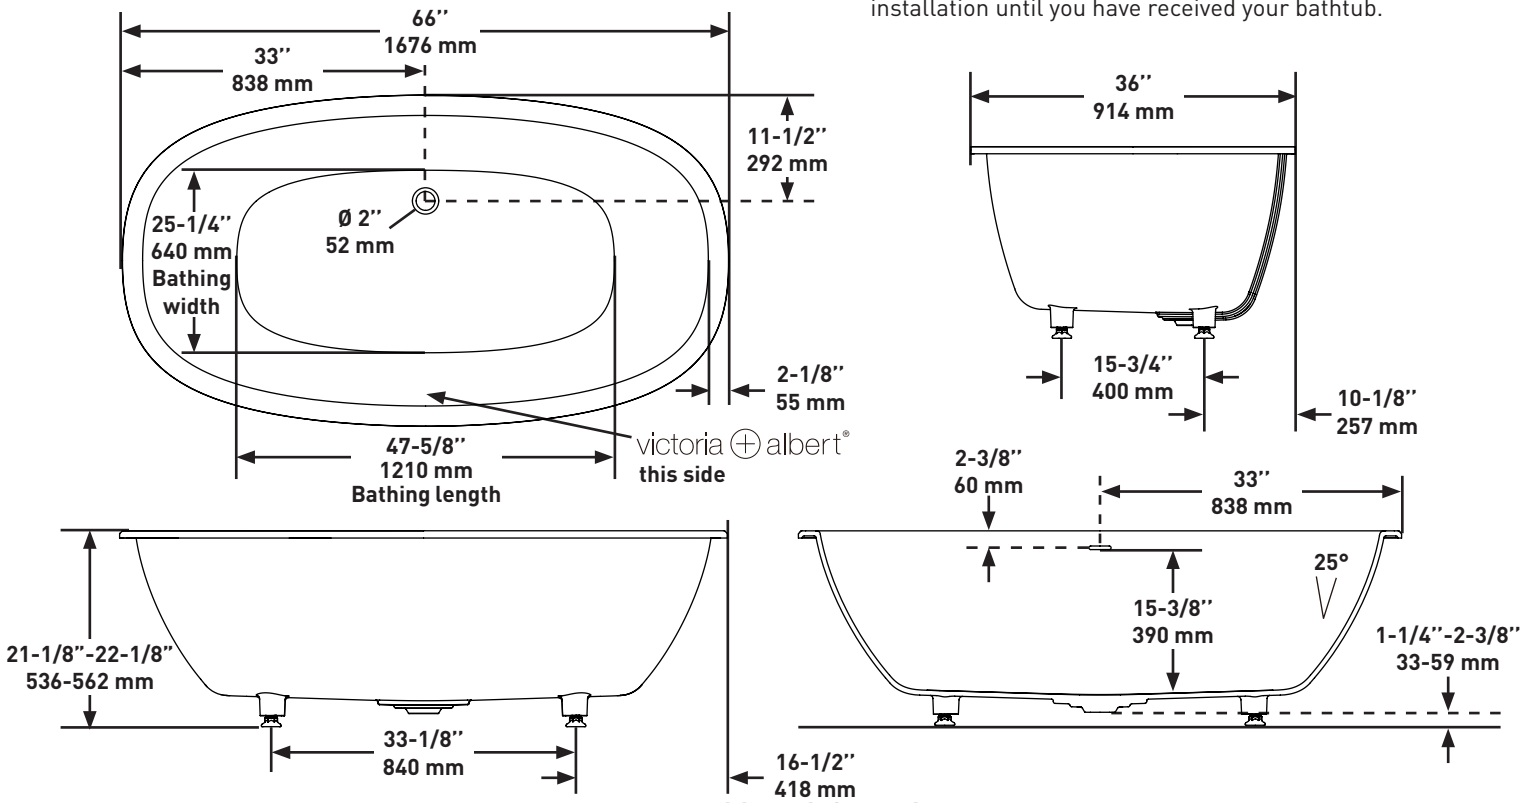

For warranty or additional information, contact:

U.S.A.
houseofrohl.com/support
1-800-777-9762

QUEBEC / MARITIMES / WESTERN CANADA
QUÉBEC / MARITIMES / OUEST CANADIEN
QUEBEC / MARITIMOS / CANADA OCCIDENTAL
houseofrohl.ca/support
1-866-473-8442

ONTARIO
houseofrohl.ca/support
1-800-287-5354