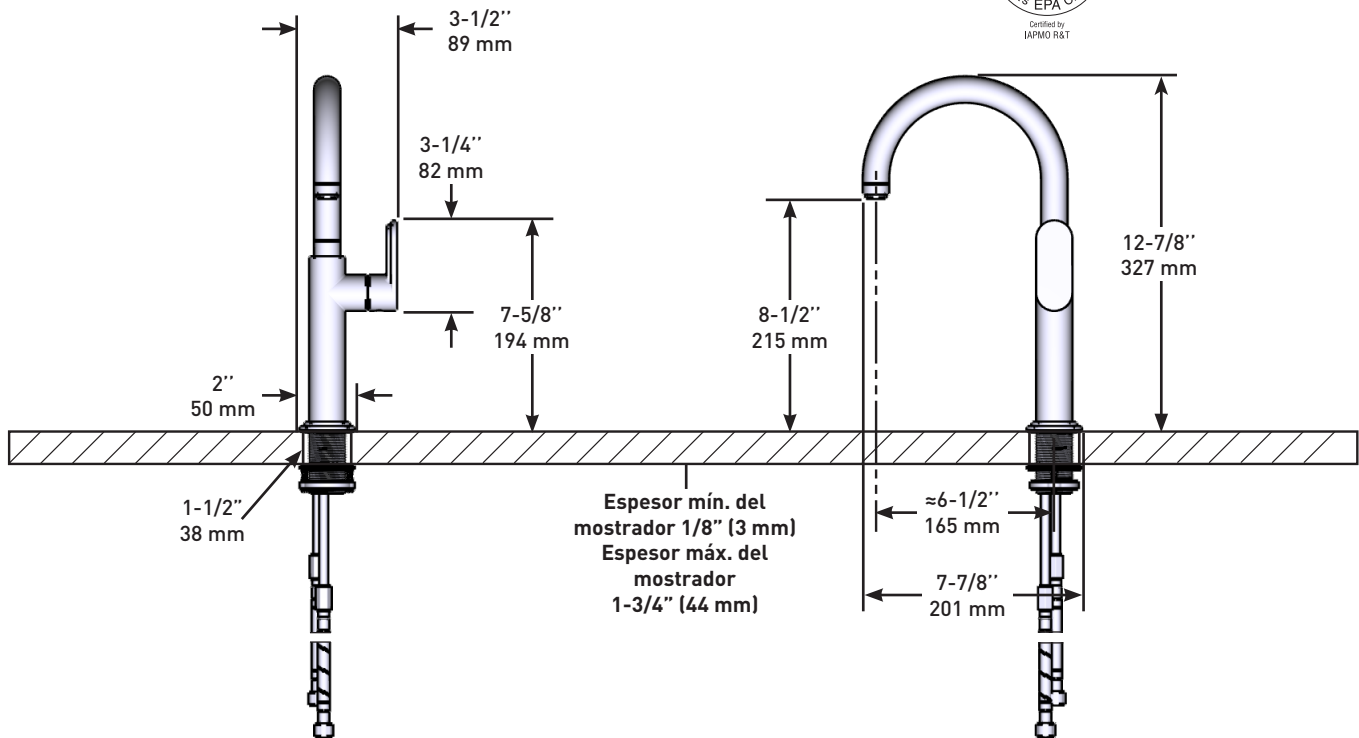

For warranty or additional information, contact:

US Customers

U.S.A.
houseofrohl.com/support
1-800-777-9762

QUEBEC / MARITIMES / WESTERN CANADA
QUÉBEC / MARITIMES / OUEST CANADIEN
QUEBEC / MARITIMOS / CANADA OCCIDENTAL
houseofrohl.ca/support
1-866-473-8442

Canadian Customers

ONTARIO
houseofrohl.ca/support
1-800-287-5354