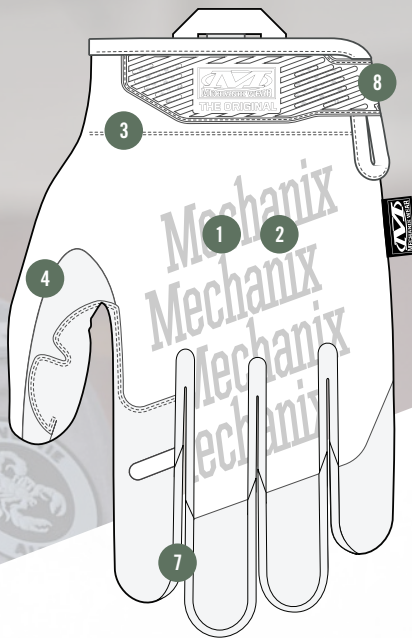

COVERT ORIGINAL®

PROTECCIÓN TÁCTICA DE LAS MANOS

Nuestro primer gran producto de éxito, redefinido para el ejército y las fuerzas del orden. The Original® combina una resistente piel sintética de 0,8 mm apta para pantallas táctiles con la malla tejida CoolPlus® para una destreza y comodidad excepcionales. Su diseño de puño Freedom-Flex permite un movimiento sin restricciones, mientras que los recubrimientos resistentes a la abrasión de las puntas de los dedos y el sistema Lock Ring™ soldado añaden durabilidad en las zonas de mayor desgaste. The Original® se ha ganado la confianza de los profesionales desde hace más de 30 años, y ofrece un ajuste y un rendimiento inigualables para que puedas concentrarte en la tarea que tienes entre manos, sin importar lo que te depare el campo de tiro.

CARACTERÍSTICAS

- 1 Una nueva malla que reduce las roturas y desgarros envuelve el dorso de la mano con un único panel para evitar costuras adicionales.
- 2 El dorso de malla tejida CoolPlus® reduce la acumulación de calor durante el trabajo.
- 3 El diseño Freedom-Flex de la costura del puño reduce la concentración de material en el dorso de la mano y favorece la libertad de movimiento.
- 4 El diseño Lock Ring™ soldado del panel del pulgar envuelve la zona del pulgar que más desgaste sufre, aumentando la durabilidad y reduciendo las costuras vulnerables.
- 5 La palma de piel sintética de 0,8 mm permite el uso de pantallas táctiles.
- 6 El acolchado ventilado en el talón de la palma protege ante los golpes ligeros y las vibraciones, al tiempo que aumenta la transpirabilidad.
- 7 Los recubrimientos de piel sintética soldada de los dedos proporcionan resistencia a la abrasión y una mayor comodidad.
- 8 El cierre de velcro de resina termoplástica (TPR) ligera proporciona un ajuste ceñido y seguro.