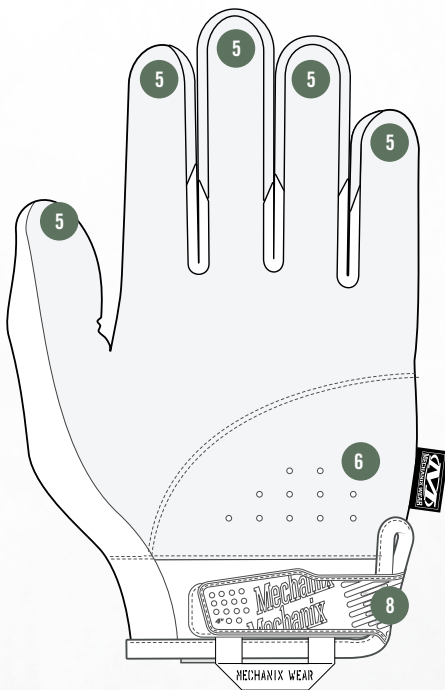

COVERT ORIGINAL®

PROTECCIÓN TÁCTICA DE LAS MANOS

Nuestro primer gran producto de éxito, redefinido para el ejército y las fuerzas del orden. The Original® combina una resistente piel sintética de 0,8 mm apta para pantallas táctiles con la malla tejida CoolPlus® para una destreza y comodidad excepcionales. Su diseño de puño Freedom-Flex permite un movimiento sin restricciones, mientras que los recubrimientos resistentes a la abrasión de las puntas de los dedos y el sistema Lock Ring™ soldado añaden durabilidad en las zonas de mayor desgaste. The Original® se ha ganado la confianza de los profesionales desde hace más de 30 años, y ofrece un ajuste y un rendimiento inigualables para que puedas concentrarte en la tarea que tienes entre manos, sin importar lo que te depare el campo de tiro.

CARACTERÍSTICAS

- 1 Una nueva malla que reduce las roturas y desgarros envuelve el dorso de la mano con un único panel para evitar costuras adicionales.
- 2 El dorso de malla tejida CoolPlus® reduce la acumulación de calor durante el trabajo.
- 3 El diseño Freedom-Flex de la costura del puño reduce la concentración de material en el dorso de la mano y favorece la libertad de movimiento.
- 4 El diseño Lock Ring™ soldado del panel del pulgar envuelve la zona del pulgar que más desgaste sufre, aumentando la durabilidad y reduciendo las costuras vulnerables.
- 5 La palma de piel sintética de 0,8 mm permite el uso de pantallas táctiles.
- 6 El acolchado ventilado en el talón de la palma protege ante los golpes ligeros y las vibraciones, al tiempo que aumenta la transpirabilidad.
- 7 Los recubrimientos de piel sintética soldada de los dedos proporcionan resistencia a la abrasión y una mayor comodidad.
- 8 El cierre de velcro de resina termoplástica (TPR) ligera proporciona un ajuste ceñido y seguro.