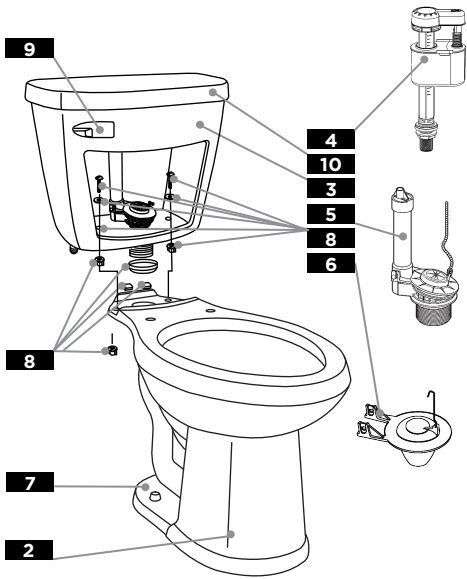

## Illustrated Parts List / Liste de pièces illustrée / Lista ilustrada de partes

10" rough-in / plomberie brute de 10 po / Instalación de 10"									
1	2	3	4	5	6	7	8	9	10
<b>COMBINATION</b> <i>Combinaison</i> <i>Combinación</i>	<b>BOWL</b> <i>Cuvette</i> <i>Taza</i>	<b>TANK</b> <i>Reservoir</i> <i>Tanque</i>	<b>FILL VALVE</b> <i>Robinet de remplissage</i> <i>Válvula de llenado</i>	<b>FLUSH VALVE</b> <i>Robinet de chasse</i> <i>Válvula de descarga</i>	<b>FLAPPER</b> <i>Clapet</i> <i>Ensamble de flotador</i>	<b>PLASTIC BOLT CAPS</b> <i>Cache-boulons en plastique</i> <i>Tapas de plástico para tornillos</i>	<b>TANK TO BOWL ASSEMBLY KIT</b> <i>Trousse de montage de réservoir sur la cuvette</i> <i>Kit para instalación de depósito en taza</i>	<b>TANK LEVER</b> <i>Levier du réservoir</i> <i>Palanca del tanque</i>	<b>TANK COVER</b> <i>Couvercle du réservoir</i> <i>Tapa del tanque</i>
GWS21100†	GSE21152†	GWS28175†	GA711020	GA712001	GA715010	G0099287†	G0099025*	G0099024†	GTC28175†
GWS21110†	GSE21162†								
GWS21117†	GSE21128†								

Replacement parts, call: 1-888-648-6466  
 Les pièces de rechange, appelez: 1-888-648-6466  
 Partes de reemplazo, llame: 1-888-648-6466

gerber-us.com  
gerber-ca.com

\*Tank Assembly Kit Includes: Gasket, channel pads, (2) Bolts with two washers and (4) wingnuts.  
 \*La trousse d'installation du réservoir comprend: Joint, tampons de canal, (2) boulons avec deux rondelles et (4) écrous à oreilles.  
 \*Kit para instalación del Tanque Incluye: empaque, almoadillas, (2) tornillos y arandelas (4) tuercas de mariposa.  
 †Part numbers shown in white, see price book for available colors.  
 Les numéros de pièce indiqués correspondent au produit de couleur blanche; consultez le livre de prix pour les autres couleurs.  
 Los números de pieza que figuran aquí corresponden a un producto de color blanco; para averiguar por otros colores, consultar la lista de precios.