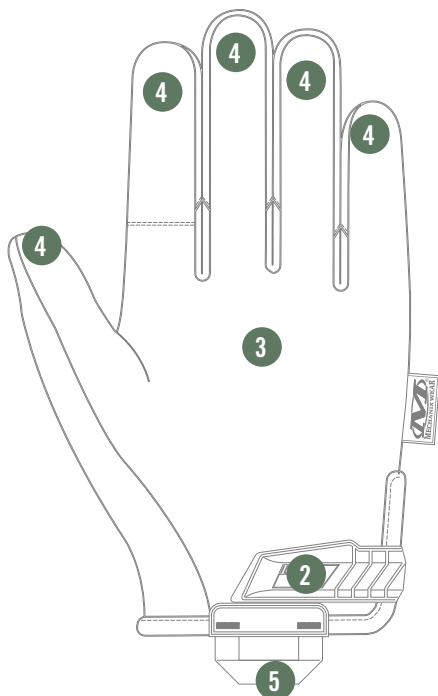

WEITERE INFORMATIONEN VERFÜGBAR UNTER:

Ref.: The Original® OD Green

USA
1-800-222-4296
KANADA
1-877-278-5822

Mechanix Wear, Inc.
28525 Witherspoon Parkway
Valencia CA 91355
www.mechanix.com