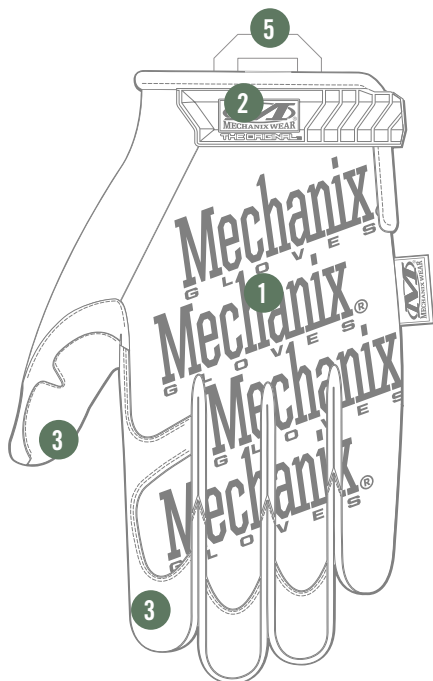

OD GREEN

ORIGINAL[®]

HAPTISCHER HANDSCHUTZ

Der The Original[®] Einsatzhandschuh hat die Handschutzbranche mit seinem vielseitigen und ergonomischen Design revolutioniert. Das haltbare 0,8mm Kunstleder mit Touchscreen-Technologie schützt Ihre Handfläche, und TrekDry[®] bietet Verdunstungskühlung im Einsatz. Der OD Green Original[®] bietet einen unerreichten Sitz, fühlt sich wunderbar an und hat eine so überragende Funktionalität, dass Sie sich ganz auf Ihre Arbeit konzentrieren können.

KOMFORT

Passgenaues TrekDry[®] bietet Verdunstungskühlung im Einsatz.

TOUCHSCREEN-FÄHIG

Nahtlose Kunstlederhandfläche mit touchscreen-fähiger Technologie.

OD GREEN ORIGINAL[®]

VERFÜGBARE FARBEN

MG-55 COVERT MG-60 OD GREEN MG-72 COYOTE MG-77 WOODLAND MG-78 MULTICAM MG-88 WOLF GREY

XXXS	XXS	XS	S	M	L	XL	XXL	XXXL
05	06	07	08	09	10	11	12	13

EIGENSCHAFTEN

1. Das passgenaue TrekDry[®] hält Ihre Hände angenehm kühl.
2. Der Thermal-Plastic-Rubber (TPR)- Abschluss bietet einen sicheren Sitz am Handgelenk.
3. Die 0,8 mm dicke Kunstleder-Handfläche bietet die perfekte Mischung aus Fingerfertigkeit und Haltbarkeit.
4. Dank einer touchscreen-fähigen Handflächentechnologie bleiben Sie beim Einsatz in Verbindung.
5. Nylontragschlaufen.