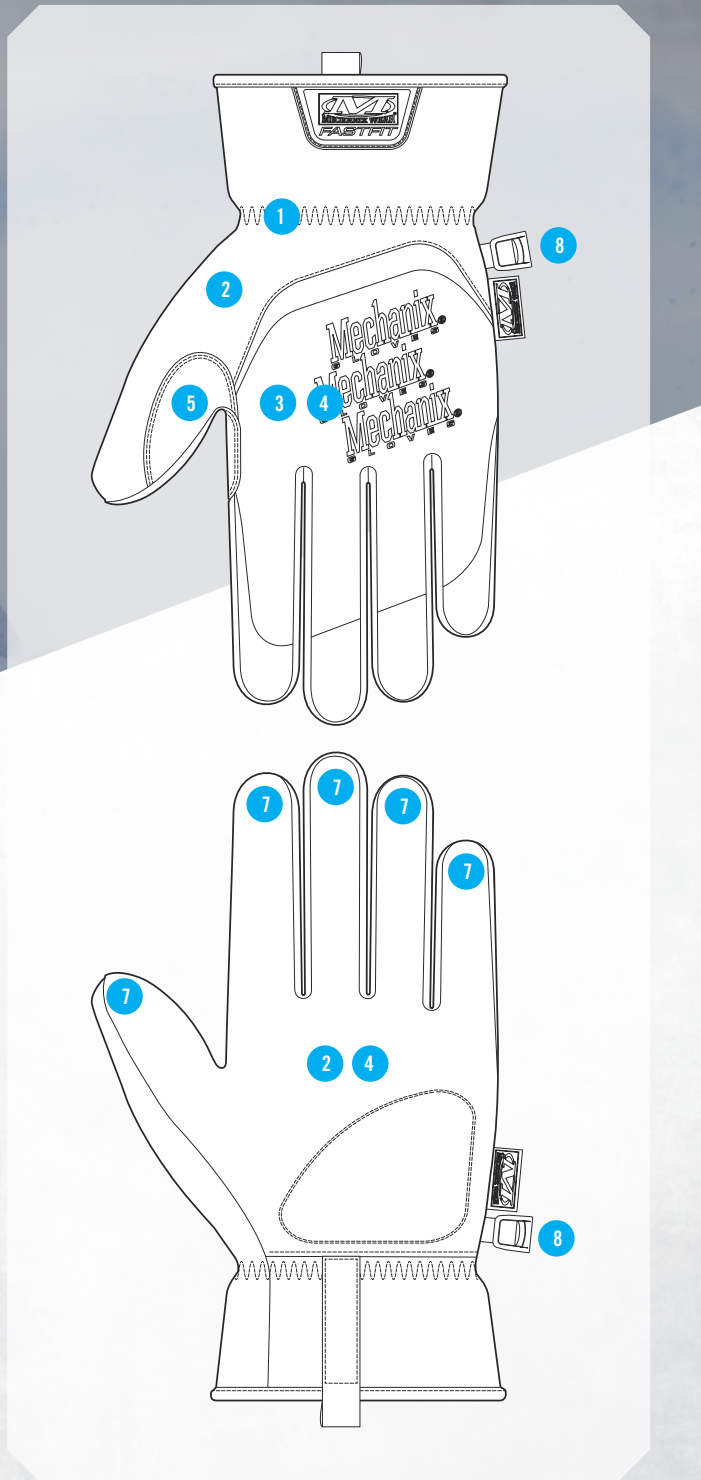

COLDWORK™ FASTFIT®

PROTEZIONE PER LE MANI DURANTE LA STAGIONE FREDDA

Riscaldate l'autocarro e togliete il ghiaccio dai finestrini con i nostri guanti ColdWork FastFit®. Anticipate l'arrivo del freddo con il trattamento impermeabile a 360° che ricopre l'intero guanto, il comodo isolamento in pile e un pannello SoftShell sul dorso della mano che impedisce la penetrazione del vento. Il lato del palmo presenta la nostra pelle sintetica collaudata, dotata della tecnologia compatibile con i touchscreen, per mantenervi sempre connessi.

CARATTERISTICHE

- 1 I polsini elasticizzati creano una sicura vestibilità attorno ai polsi.
- 2 Il trattamento impermeabile a 360° copre l'intero guanto.
- 3 Il dorso della mano in SoftShell impermeabile impedisce l'ingresso di aria fredda.
- 4 Il comodo isolamento in pile intrappola l'aria calda senza ostacolare la vostra agilità.
- 5 Robusto rinforzo della sella del pollice in Armortex®.
- 7 La pelle sintetica compatibile con i touchscreen fornisce il mix perfetto di agilità e durata.
- 8 Il fermo a molla rimovibile tiene i guanti organizzati per riporli con facilità.

Japan
03 4590 0066

MECHANIX WEAR LLC
www.mechanix.com

MISURARE	P-008	M-009	G-010	XG-011	XXG-012
COLORE	CWKFF-58 GRAU/SCHWARZ				

Il prodotto è importato

COLDWORK™ FASTFIT