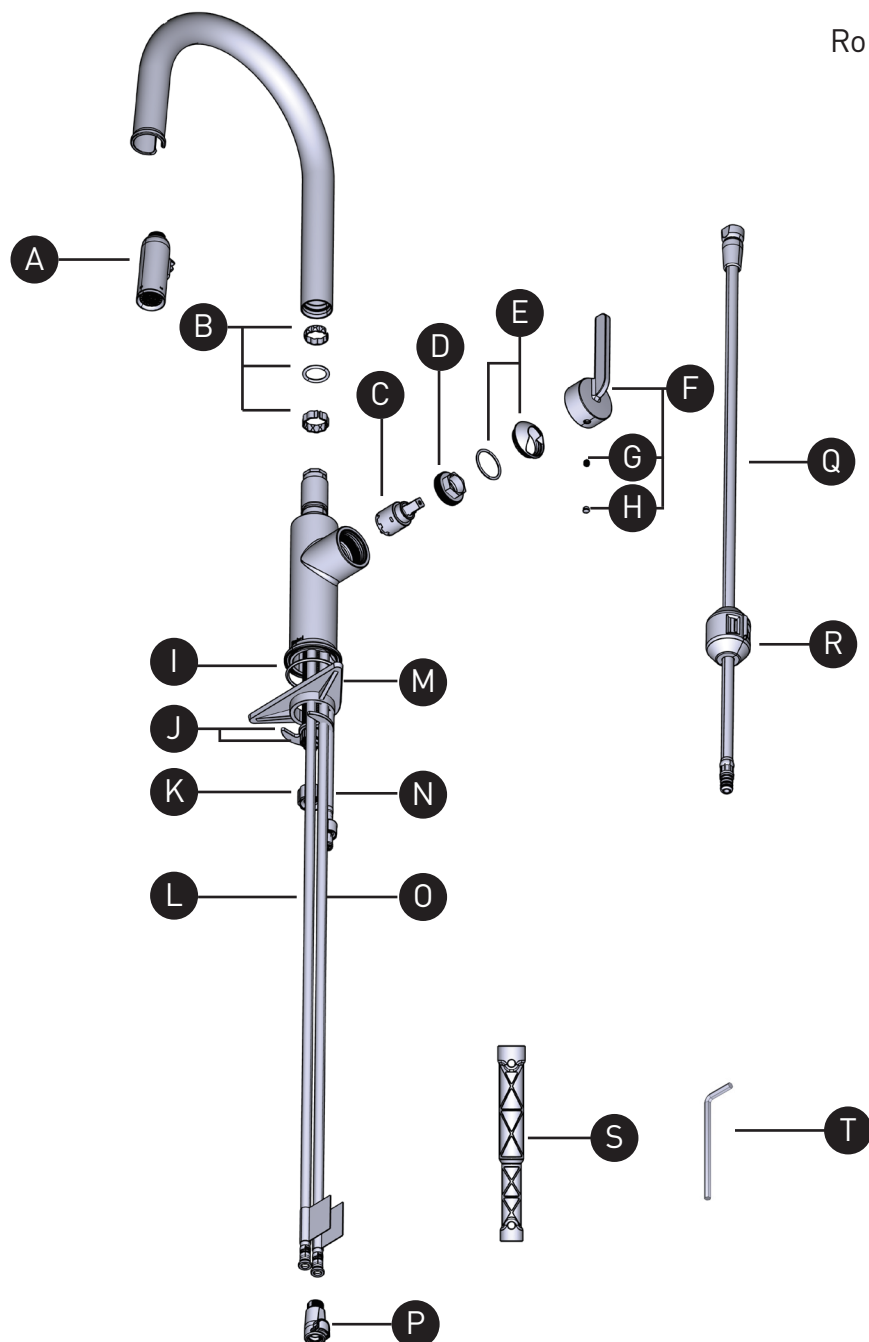

### AU201 AUTHENTICA™

Pull-Down Kitchen Faucet With C-Spout

ID	Kit Number
A	4381
B	7489
C	401-039
D	219453
*E	219454
*F	219455
G	152-050
*H	003-030
I	225-460
J	7462
K	143096
L	7108
M	390-085
N	7128
O	7108
P	7443
Q	7200
R	9528
S	500-009
T	505-025

## ILLUSTRATIONS DES PIÈCES

### AU201 AUTHENTICA™

Robinet de cuisine rétractable avec bec en C

ID	Référence du kit
A	4381
B	7489
C	401-039
D	219453
*E	219454
*F	219455
G	152-050
*H	003-030
I	225-460
J	7462
K	143096
L	7108
M	390-085
N	7128
O	7108
P	7443
Q	7200
R	9528
S	500-009
T	505-025