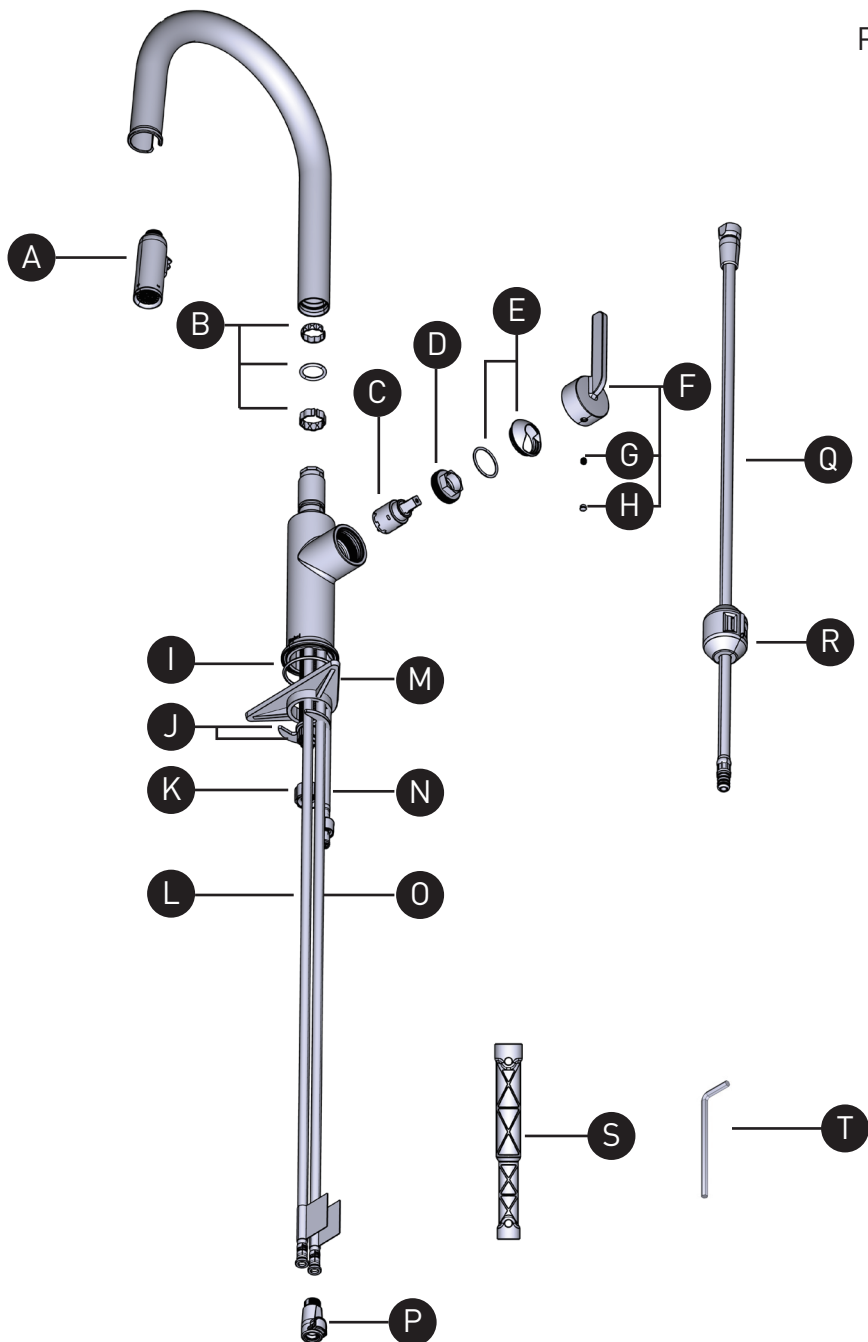

ORDER BY PART NUMBER

## ILLUSTRATED PARTS

### AU201 AUTHENTICA™

Pull-Down Kitchen Faucet With C-Spout

ID	Kit Number
A	4381
B	7489
C	401-039
D	219453
*E	219454
*F	219455
G	152-050
*H	003-030
I	225-460
J	7462
K	143096
L	7108
M	390-085
N	7128
O	7108
P	7443
Q	7200
R	9528
S	500-009
T	505-025

### AU201 AUTHENTICA™

Robinet de cuisine rétractable avec bec en C

ID	Référence du kit
A	4381
B	7489
C	401-039
D	219453
*E	219454
*F	219455
G	152-050
*H	003-030
I	225-460
J	7462
K	143096
L	7108
M	390-085
N	7128
O	7108
P	7443
Q	7200
R	9528
S	500-009
T	505-025