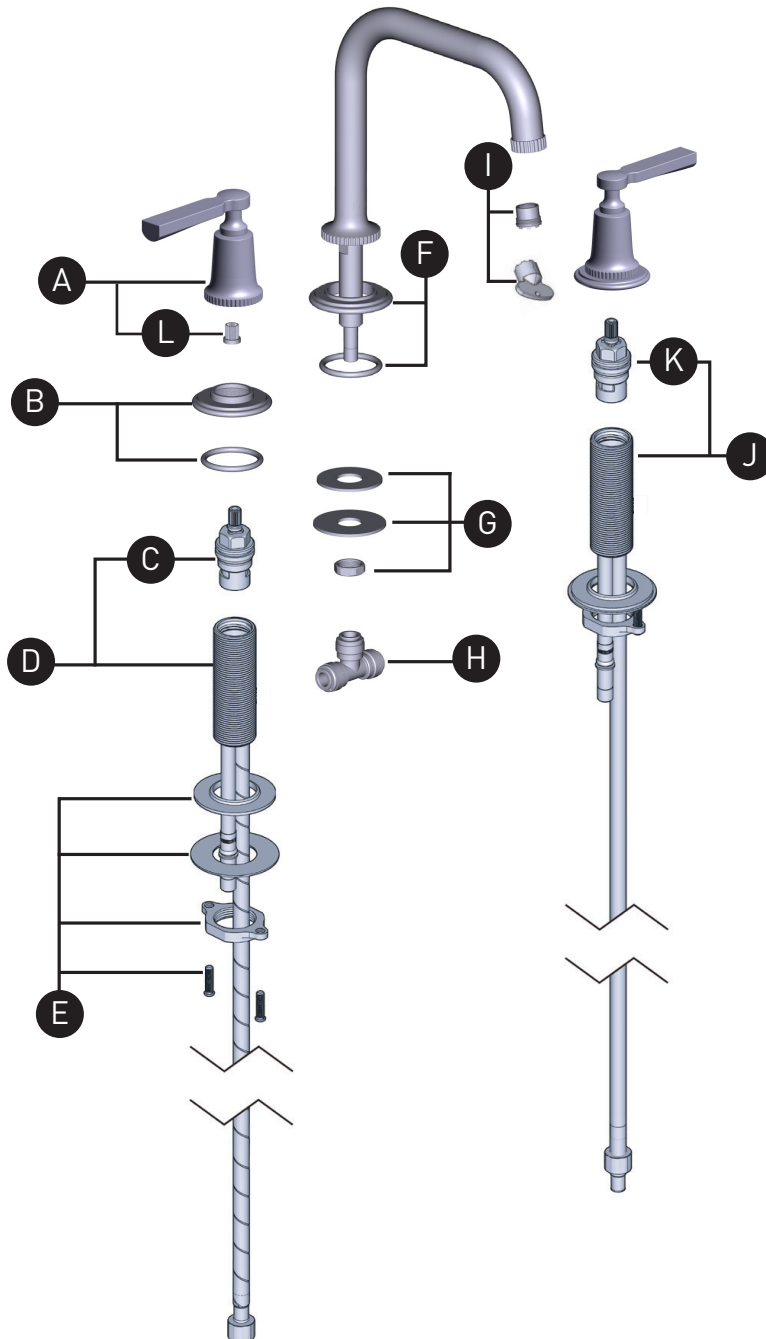

ORDER BY PART NUMBER

ILLUSTRATED PARTS

AD09D3LR
APADANA™

Widespread Lavatory Faucet With U-Spout

ID	Kit Number
*A	220379
*B	221694
C	401-079
D	0-520-R
E	7460
*F	221693
G	7435
H	7328
I	S6-626-12
J	0-520-B
K	401-080
L	306-266

ILLUSTRATIONS DES PIÈCES

AD09D3LR APADANA^{MC}

Robinet de Lavabo 8" avec bec en U

ID	Référence du kit
*A	220379
*B	221694
C	401-079
D	0-520-R
E	7460
*F	221693
G	7435
H	7328
I	S6-626-12
J	0-520-B
K	401-080
L	306-266

victoria ⊕ albert®

ROHL

Schaub

EMTEK.

PEDIR POR NÚMERO DE REFERENCIA

PIEZAS ILUSTRADAS

AD09D3LR
APADANA™

Grifo de lavatorio bimando con pico en U