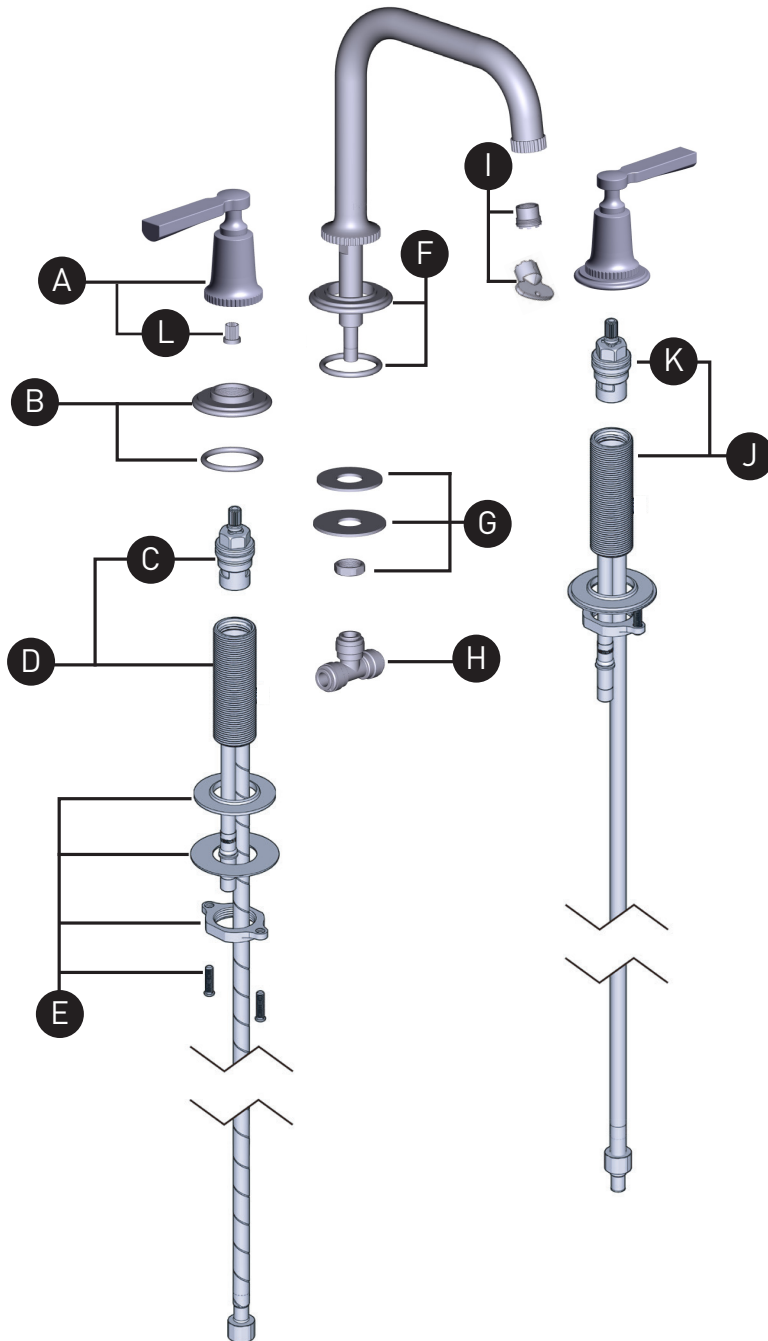

ORDER BY PART NUMBER

ILLUSTRATED PARTS

AD09D3LR
APADANA™

Widespread Lavatory Faucet With U-Spout

ID	Kit Number
*A	220379
*B	221694
C	401-079
D	0-520-R
E	7460
*F	221693
G	7435
H	7328
I	S6-626-12
J	0-520-B
K	401-080
L	306-266

ILLUSTRATIONS DES PIÈCES

AD09D3LR APADANA^{MC}

Robinet de Lavabo 8" avec bec en U

ID	Référence du kit
*A	220379
*B	221694
C	401-079
D	0-520-R
E	7460
*F	221693
G	7435
H	7328
I	S6-626-12
J	0-520-B
K	401-080
L	306-266

victoria ⊕ albert®

ROHL

Schaub

EMTEK.

PEDIR POR NÚMERO DE REFERENCIA

PIEZAS ILUSTRADAS

AD09D3LR
APADANA™

Grifo de lavatorio bimando con pico en U