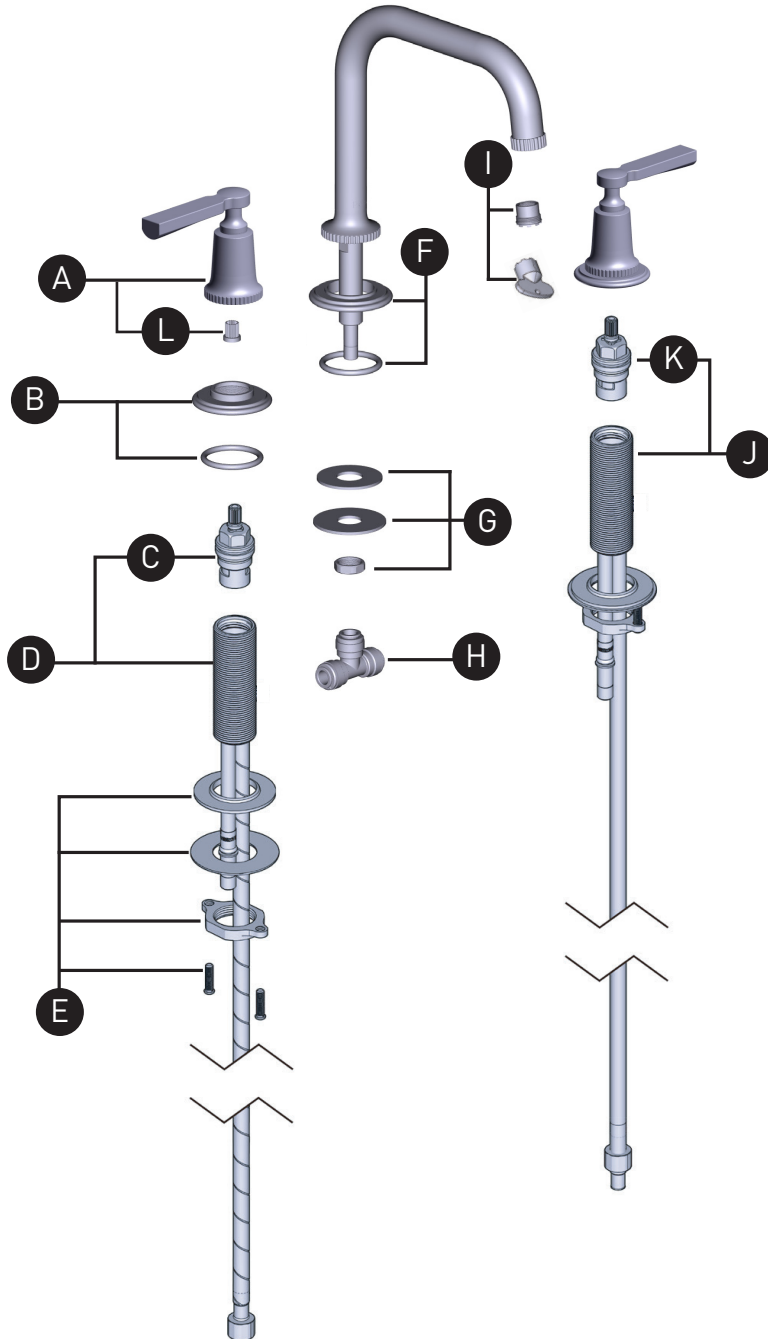

ORDER BY PART NUMBER

ILLUSTRATED PARTS

AD09D3LR
APADANA™

Widespread Lavatory Faucet With U-Spout

ID	Kit Number
*A	220379
*B	221694
C	401-079
D	0-520-R
E	7460
*F	221693
G	7435
H	7328
I	S6-626-12
J	0-520-B
K	401-080
L	306-266

ILLUSTRATIONS DES PIÈCES

AD09D3LR APADANA^{MC}

Robinet de Lavabo 8" avec bec en U

ID	Référence du kit
*A	220379
*B	221694
C	401-079
D	0-520-R
E	7460
*F	221693
G	7435
H	7328
I	S6-626-12
J	0-520-B
K	401-080
L	306-266

victoria ⊕ albert®

ROHL

Schaub

EMTEK.

PEDIR POR NÚMERO DE REFERENCIA

PIEZAS ILUSTRADAS

AD09D3LR
APADANA™

Grifo de lavatorio bimando con pico en U