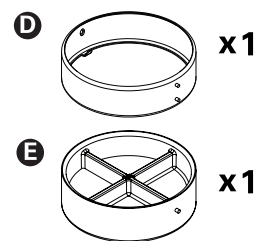

BELLWOOD
Umbrella Stand
Porte parapluie
Base para sombrillas / paraguas
Schirmständer
Suporte de Guarda Chuva
Portaombrelli
umbra.com

1

2

3