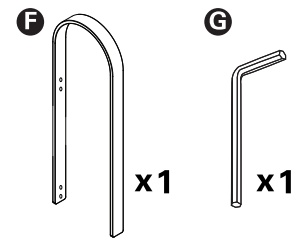

BELLWOOD
Umbrella Stand
Porte parapluie
Base para sombrillas / paraguas
Schirmständer
Suporte de Guarda Chuva
Portaombrelli
umbra.com

1

2

3