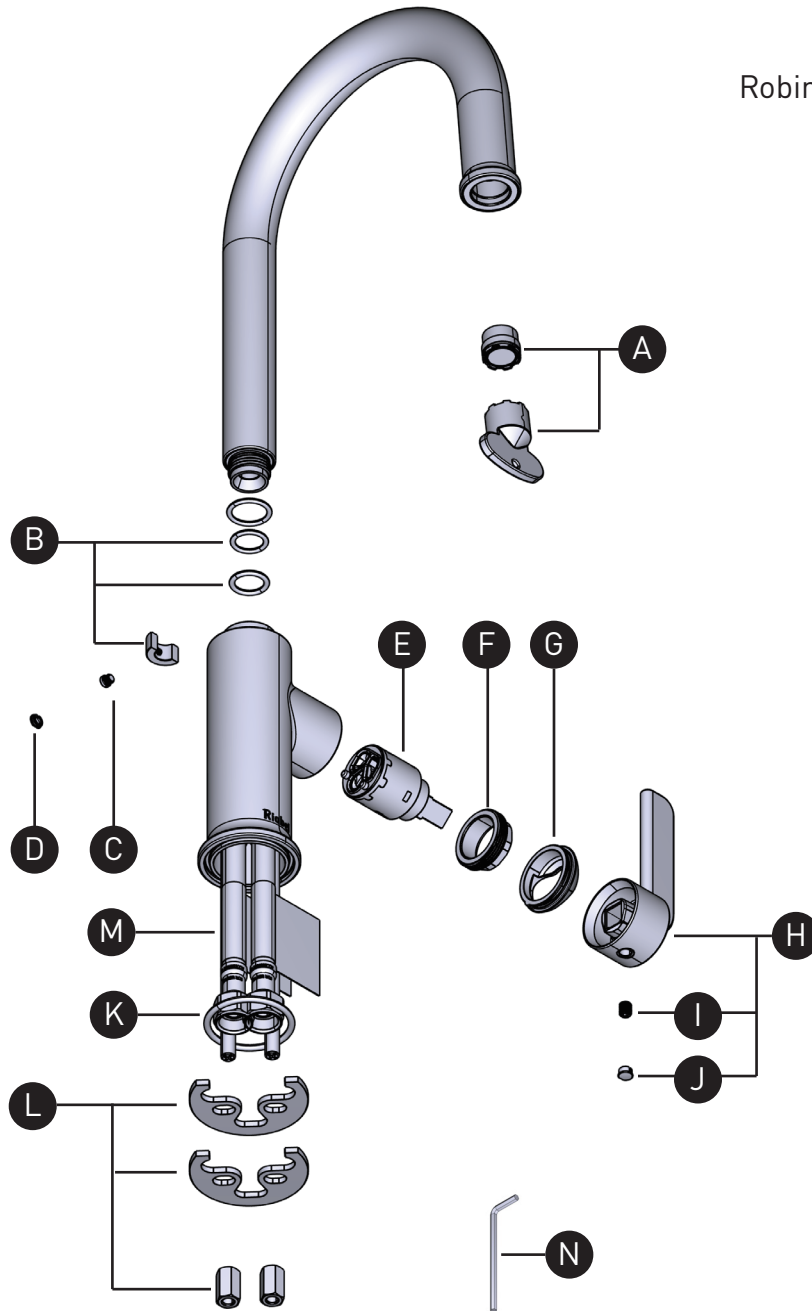

ORDER BY PART NUMBER

ILLUSTRATED PARTS

AU601

AUTHENTICA™

Bar/Food Prep Kitchen Faucet With C-Spout

| ID | Kit Number |
|----|------------|
| A | S6-501-18 |
| B | 210130 |
| C | 210100 |
| *D | 210225 |
| E | 401-039 |
| F | 213403 |
| *G | 215802 |
| *H | 219458 |
| I | 152-060 |
| *J | 003-030 |
| K | 225-340 |
| L | 7408 |
| M | 7178 |
| N | 505-025 |

RR HOUSE OF ROHL.

VEUILLEZ EFFECTUER VOTRE COMMANDE
PAR NO DE RÉFÉRENCE

ILLUSTRATIONS DES PIÈCES

AU601

AUTHENTICA™

Robinet monotrou pour évier de préparation
avec bec en C

| ID | Référence du kit |
|----|------------------|
| A | S6-501-18 |
| B | 210130 |
| C | 210100 |
| *D | 210225 |
| E | 401-039 |
| F | 213403 |
| *G | 215802 |
| *H | 219458 |
| I | 152-060 |
| *J | 003-030 |
| K | 225-340 |
| L | 7408 |
| M | 7178 |
| N | 505-025 |