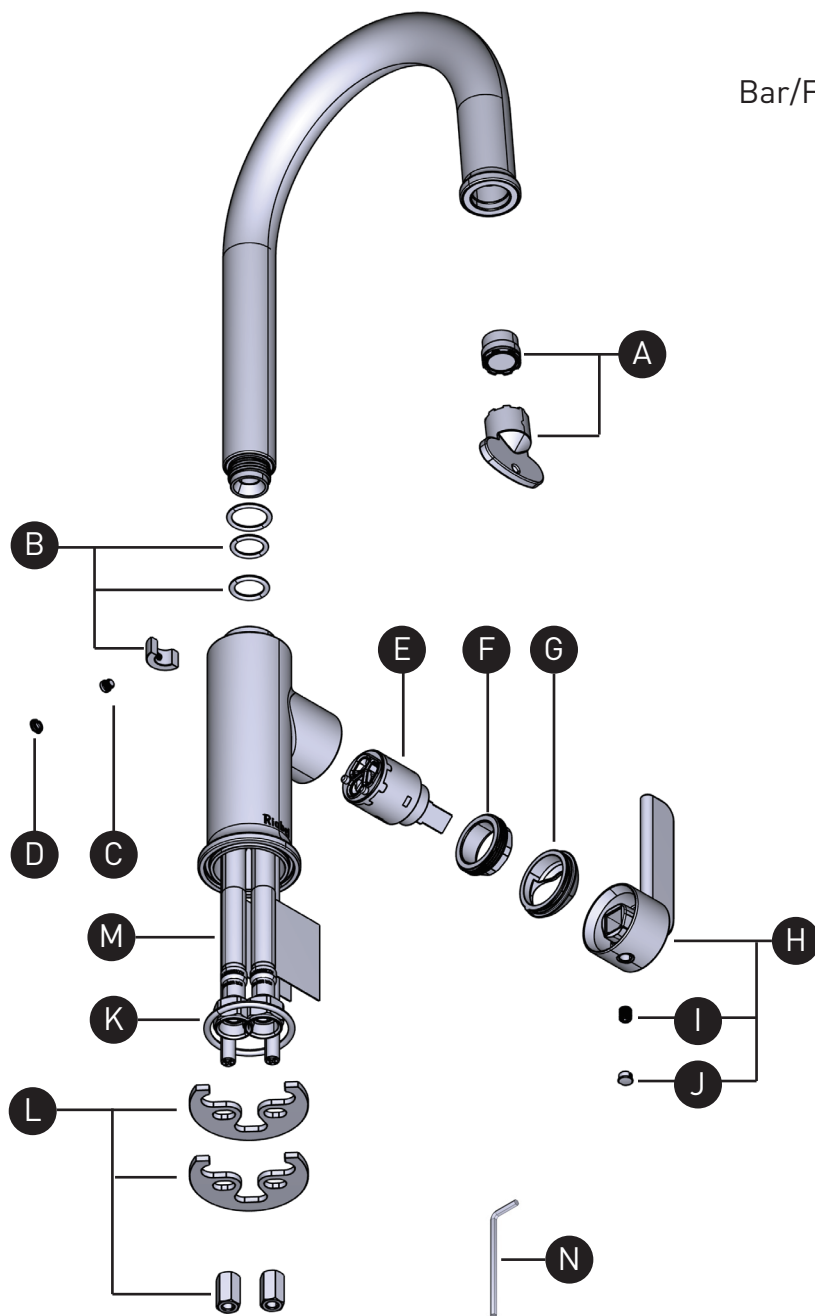

ORDER BY PART NUMBER

ILLUSTRATED PARTS

AU601

AUTHENTICA™

Bar/Food Prep Kitchen Faucet With C-Spout

| ID | Kit Number |
|----|------------|
| A | S6-501-18 |
| B | 210130 |
| C | 210100 |
| *D | 210225 |
| E | 401-039 |
| F | 213403 |
| *G | 215802 |
| *H | 219458 |
| I | 152-060 |
| *J | 003-030 |
| K | 225-340 |
| L | 7408 |
| M | 7178 |
| N | 505-025 |

RR HOUSE OF ROHL.

VEUILLEZ EFFECTUER VOTRE COMMANDE
PAR NO DE RÉFÉRENCE

ILLUSTRATIONS DES PIÈCES

AU601

AUTHENTICA™

Robinet monotrou pour évier de préparation
avec bec en C

| ID | Référence du kit |
|----|------------------|
| A | S6-501-18 |
| B | 210130 |
| C | 210100 |
| *D | 210225 |
| E | 401-039 |
| F | 213403 |
| *G | 215802 |
| *H | 219458 |
| I | 152-060 |
| *J | 003-030 |
| K | 225-340 |
| L | 7408 |
| M | 7178 |
| N | 505-025 |

victoria ⊕ albert®

ROHL

Schaub

EMTEK.

PEDIR POR NÚMERO DE REFERENCIA

PIEZAS ILUSTRADAS

AU601

AUTHENTICA™

Llave de cocina con rociador

| ID | Referencia del kit |
|----|--------------------|
| A | S6-501-18 |
| B | 210130 |
| C | 210100 |
| *D | 210225 |
| E | 401-039 |
| F | 213403 |
| *G | 215802 |
| *H | 219458 |
| I | 152-060 |
| *J | 003-030 |
| K | 225-340 |
| L | 7408 |
| M | 7178 |
| N | 505-025 |