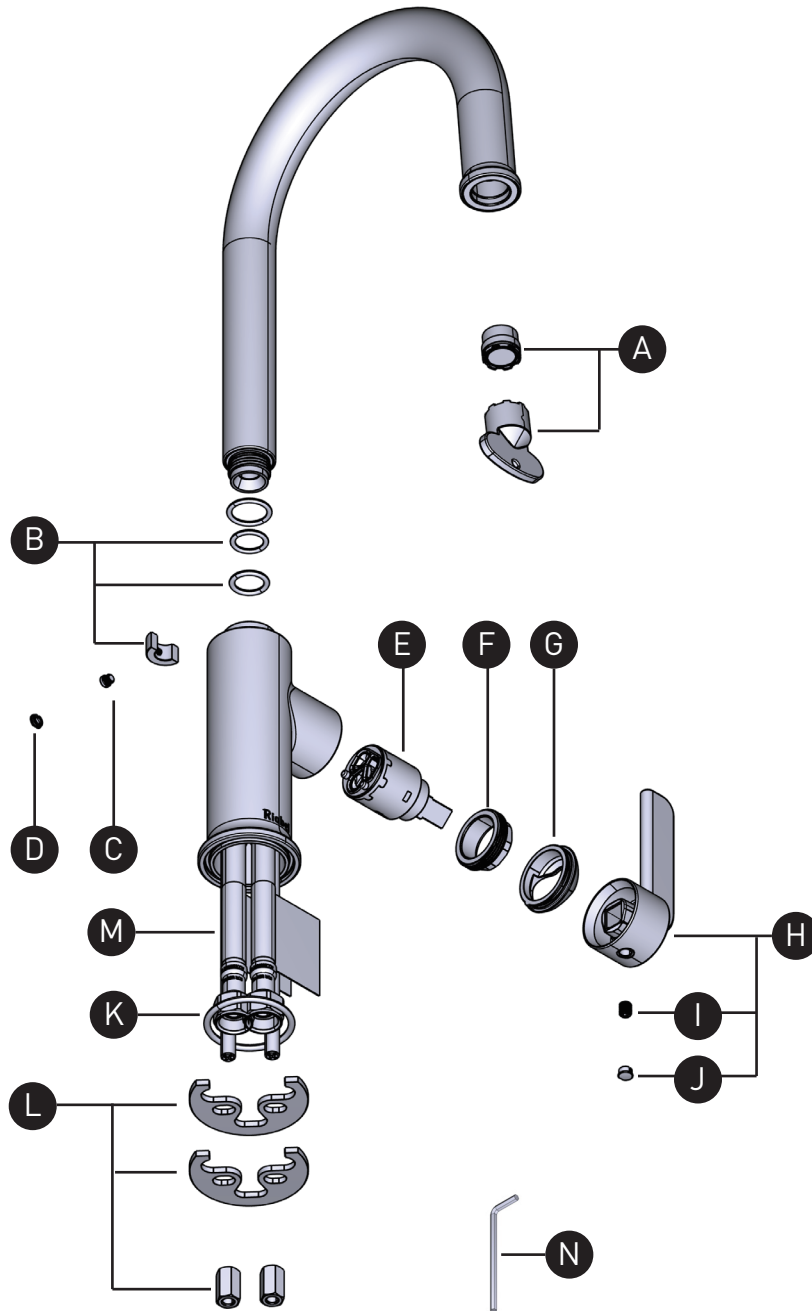

ORDER BY PART NUMBER

ILLUSTRATED PARTS

AU601

AUTHENTICA™

Bar/Food Prep Kitchen Faucet With C-Spout

| ID | Kit Number |
|----|------------|
| A | S6-501-18 |
| B | 210130 |
| C | 210100 |
| *D | 210225 |
| E | 401-039 |
| F | 213403 |
| *G | 215802 |
| *H | 219458 |
| I | 152-060 |
| *J | 003-030 |
| K | 225-340 |
| L | 7408 |
| M | 7178 |
| N | 505-025 |

RR HOUSE OF ROHL.

VEUILLEZ EFFECTUER VOTRE COMMANDE
PAR NO DE RÉFÉRENCE

ILLUSTRATIONS DES PIÈCES

AU601

AUTHENTICA™

Robinet monotrou pour évier de préparation
avec bec en C

| ID | Référence du kit |
|----|------------------|
| A | S6-501-18 |
| B | 210130 |
| C | 210100 |
| *D | 210225 |
| E | 401-039 |
| F | 213403 |
| *G | 215802 |
| *H | 219458 |
| I | 152-060 |
| *J | 003-030 |
| K | 225-340 |
| L | 7408 |
| M | 7178 |
| N | 505-025 |

Llave de cocina con rociador

| ID | Referencia del kit |
|----|--------------------|
| A | S6-501-18 |
| B | 210130 |
| C | 210100 |
| *D | 210225 |
| E | 401-039 |
| F | 213403 |
| *G | 215802 |
| *H | 219458 |
| I | 152-060 |
| *J | 003-030 |
| K | 225-340 |
| L | 7408 |
| M | 7178 |
| N | 505-025 |