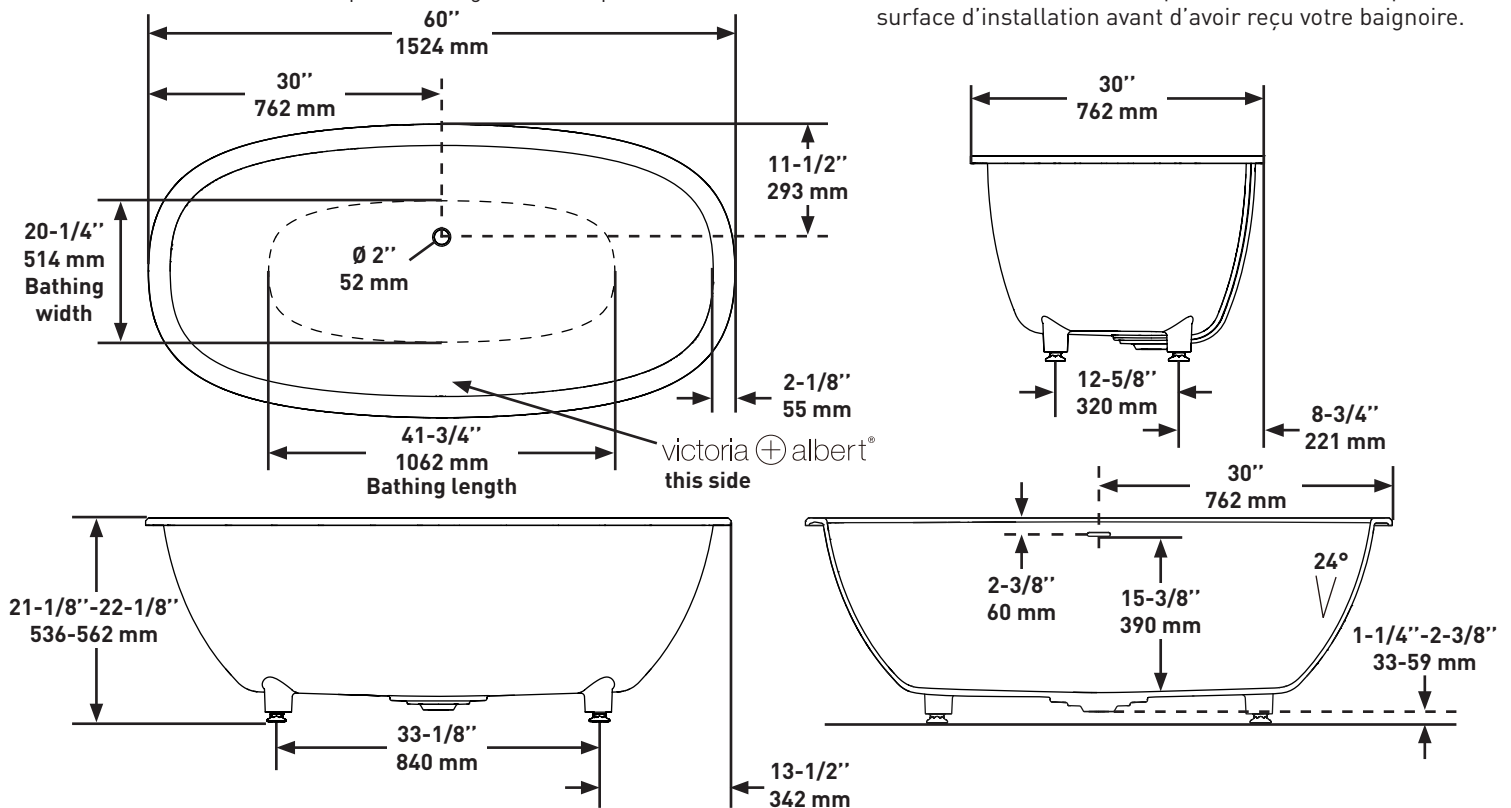

SPECIFICATIONS

SHAPE

- Oval

SIZE

- Length: 60" [1524mm]; Width: 30" [762mm]; Height: 21-1/8"-22-1/8" [536-562mm]

MATERIAL

- Volcanic Limestone

DRAIN HOLE

ONTARIO
houseofrohl.ca/support
 1-800-287-5354

FORME

- Ovale

DIMENSIONS

- Longueur: 60" (1524mm); Largeur: 30" (762mm); Hauteur: 21-1/8"-21-1/2" (536-546mm)

MATÉRIAU

- Pierre calcaire volcanique blanche

ORIFICE D'ÉVACUATION

SPÉCIFICATIONS**Barcelona^{MC}**

Baignoire sous plan ou encastrable 60" X 30" avec trop-plein interne

MODÈLES : BA5-N-SW-10

REMARQUE : En raison de l'existence des tolérances dimensionnelles, veuillez ne pas modifier ni découper toute surface d'installation avant d'avoir reçu votre baignoire.

- Oval

TAMAÑO

- Largo: 60" (1524mm); Ancho: 30" (762mm);
Altura: 21-1/8"-21-1/2" (536-546mm)

MATERIAL

- Piedra caliza volcánica

AGUJERO DEL DESAGÜE

- Descentrado

PESO