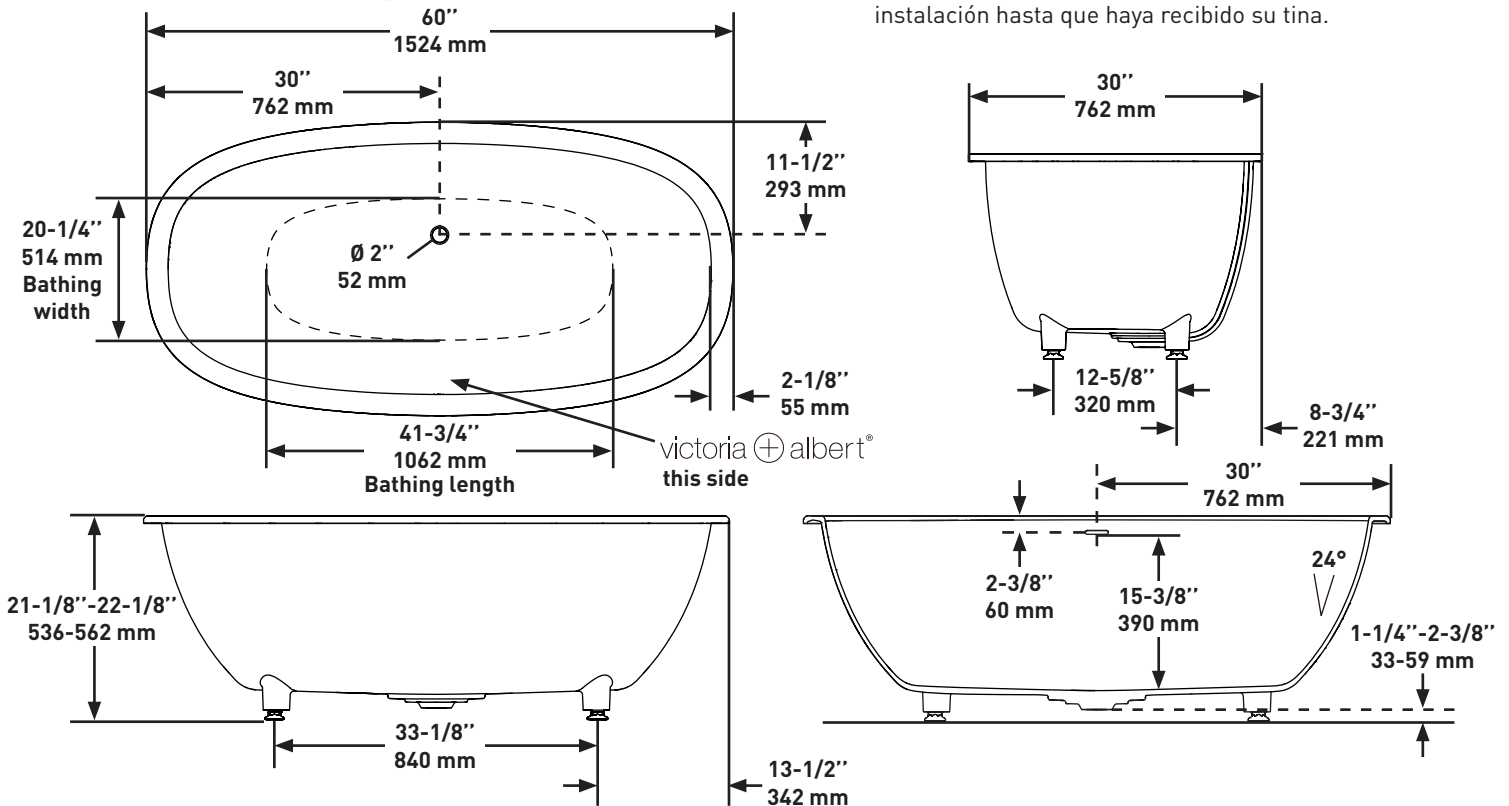

SPECIFICATIONS

SHAPE

- Oval

SIZE

- Length: 60" [1524mm]; Width: 30" [762mm]; Height: 21-1/8"-22-1/8" [536-562mm]

MATERIAL

- Volcanic Limestone

DRAIN HOLE

SPÉCIFICATIONS**Barcelona^{MC}**

Baignoire sous plan ou encastrable 60" X 30" avec trop-plein interne

MODÈLES : BA5-N-SW-10

REMARQUE : En raison de l'existence des tolérances dimensionnelles, veuillez ne pas modifier ni découper toute surface d'installation avant d'avoir reçu votre baignoire.

- Oval

TAMAÑO

- Largo: 60" (1524mm); Ancho: 30" (762mm);
Altura: 21-1/8"-21-1/2" (536-546mm)

MATERIAL

- Piedra caliza volcánica

AGUJERO DEL DESAGÜE

- Descentrado

PESO

ESPECIFICACIONES

Barcelona™

Bañera empotrada o empotrada de 60" x 30" con desbordamiento interno

MODELOS: BA5-N-SW-10

NOTA: Debido a tolerancias de producción, por favor no haga ninguna modificación ni corte superficies para la instalación hasta que haya recibido su tina.