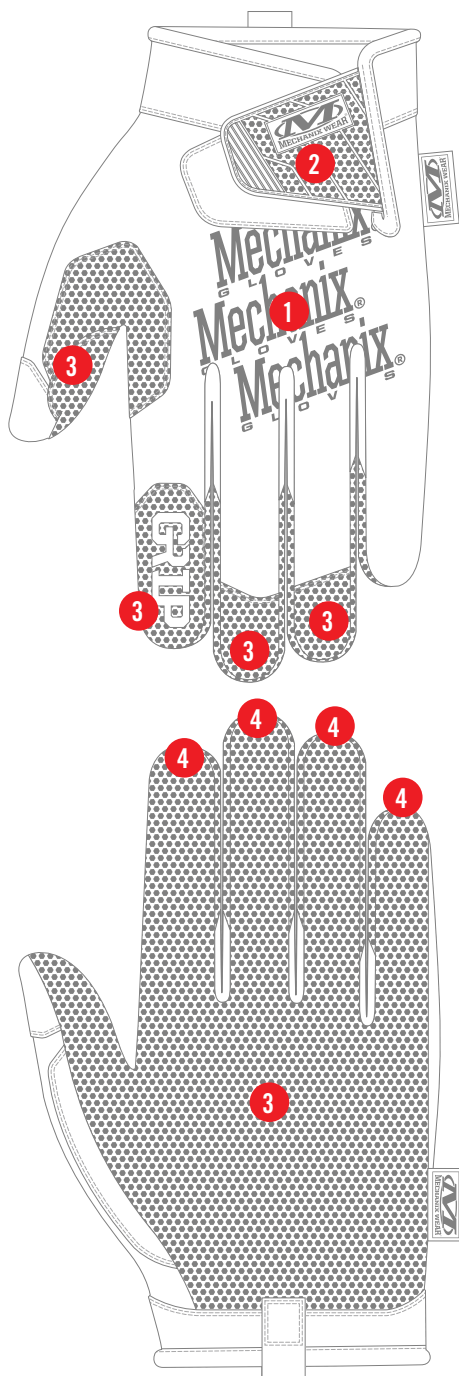

### SICHERE PASSFORM

Der verstellbare Wide-Fit-Verschluss sorgt für eine gute Passform am Handgelenk.

### EXTREME GRIFFIGKEIT

Das strukturierte Armortex® sorgt für bessere Griffigkeit in trockenen, öligen und nassen Umgebungen.

# SPECIALTY GRIP

VERFÜGBARE FARBEN

MSG-05 SCHWARZ

XXXS	XXS	XS	S	M	L	XL	XXL	XXXL
05	06	07	08	09	10	11	12	13

## EIGENSCHAFTEN

1. Das passgenaue TrekDry®-Material hält Ihre Hände angenehm kühl.
2. Der verstellbare Wide-Fit™-Verschluss sorgt für eine sichere Passform.
3. Das strukturierte Armortex® sorgt für bessere Griffigkeit in trockenen, öligen und nassen Umgebungen.
4. Die verengten Fingerspitzen verbessern die Stärke der Fingerspitzen und die Haltbarkeit.