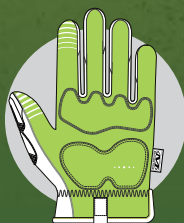

# CUT-RESISTANT OPEN CUFF M-PACT® D5

## PROTECTION DES MAINS CONTRE LES COUPURES

Votre M-Pact® sur le travail. Le Open-Cuff M-Pact® D5 protège les mains avec une résistance aux coupures CE EN 388:2016 de niveau D et ANSI A5 quand vous travaillez. La protection des articulations en élastomère thermoplastique (TPE) de conception anatomique absorbe les impacts lourds et répond à la norme anti-impacts EN 13594. Le Open-Cuff M-Pact D5 comprend un rembourrage de la paume en D30® pour dissiper l'énergie de grand impact et réduire la fatigue des mains qui s'accumule tout au long de la journée.

### PROTECTION CONTRE LES IMPACTS

De l'élastomère thermoplastique (TPE) moulé absorbe les impacts de force brute et répond à la norme anti-impacts EN 13594.

### RÉSISTANCE AUX COUPURES

La couche intérieure en Armortex® offre une résistance aux coupures CE de niveau D et ANSI A5 au niveau de la paume et des doigts.

CUT-RESISTANT OPEN CUFF  
**M-PACT® D5**

COULEURS ET TAILLES DISPONIBLES